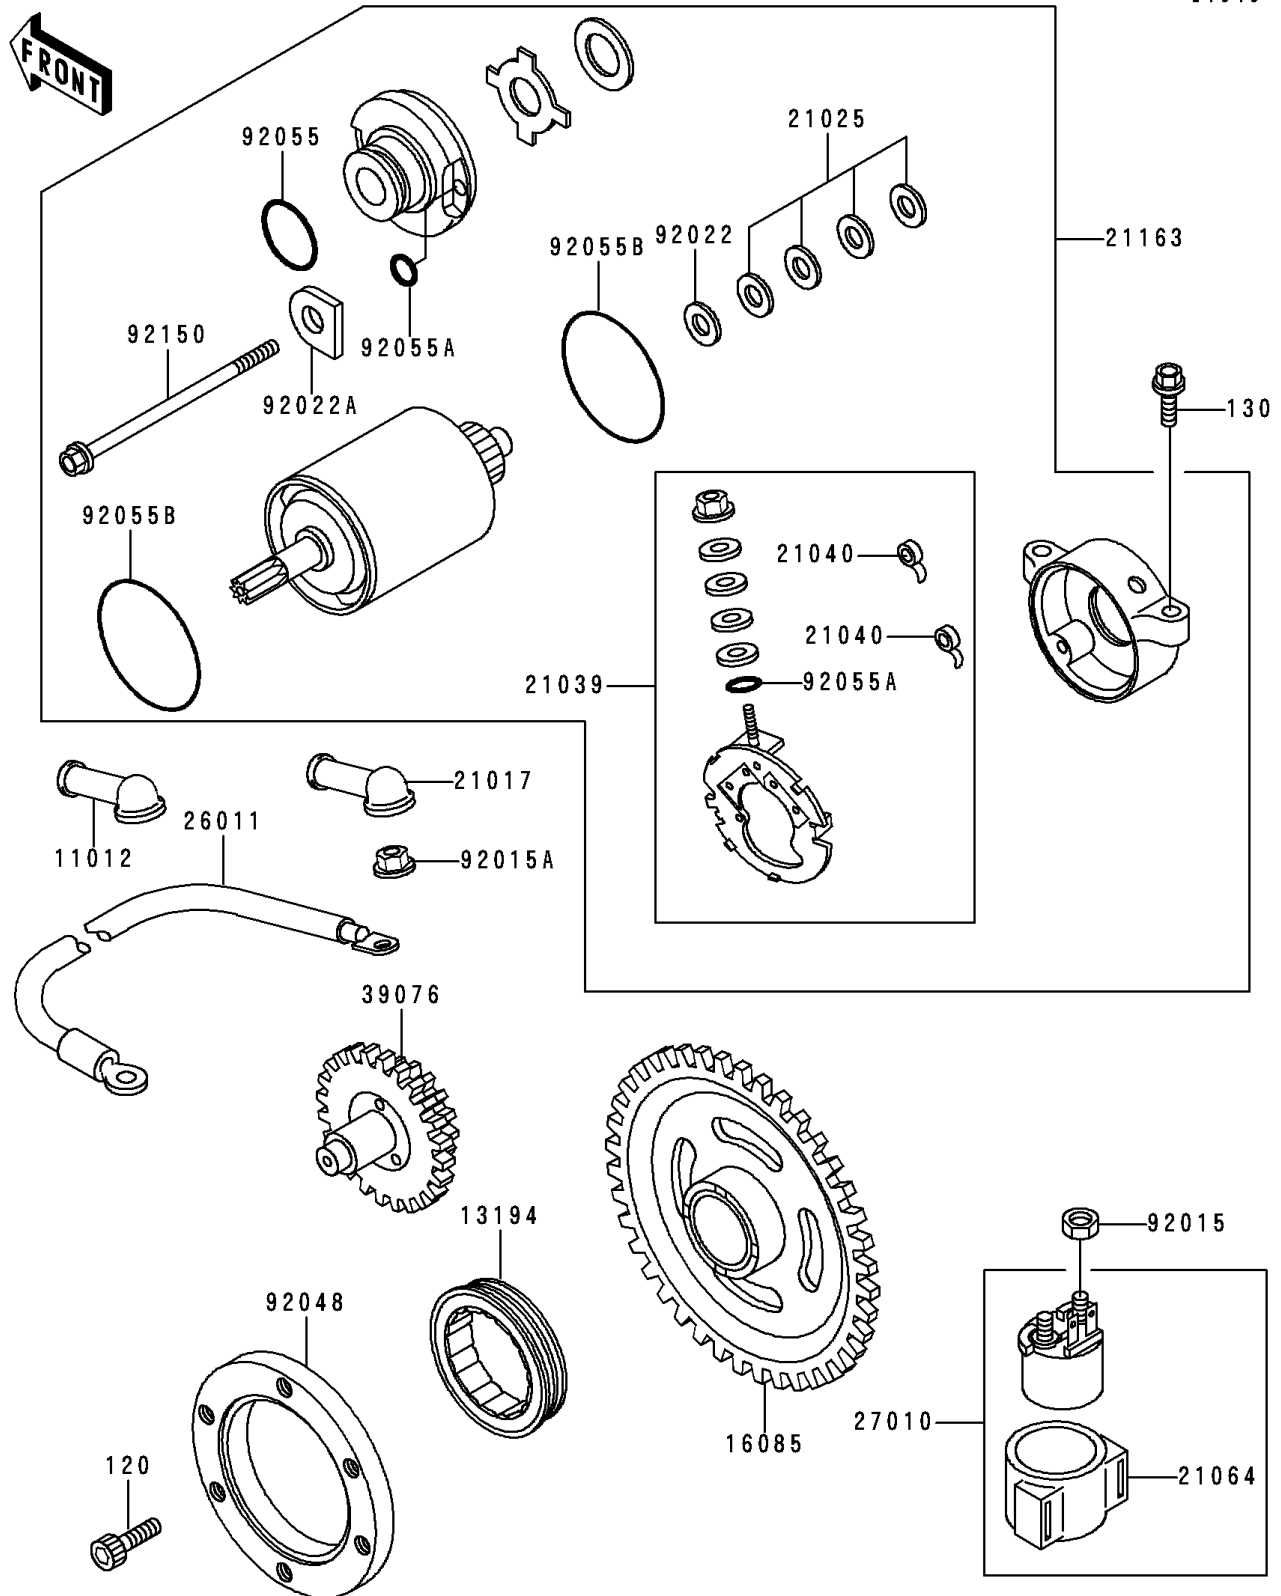

## PARTS DIAGRAM

### Starter Motor

E1840

## PARTS LIST

### Starter Motor

ITEM NAME	PART NUMBER	QUANTITY
-----------	-------------	----------

---