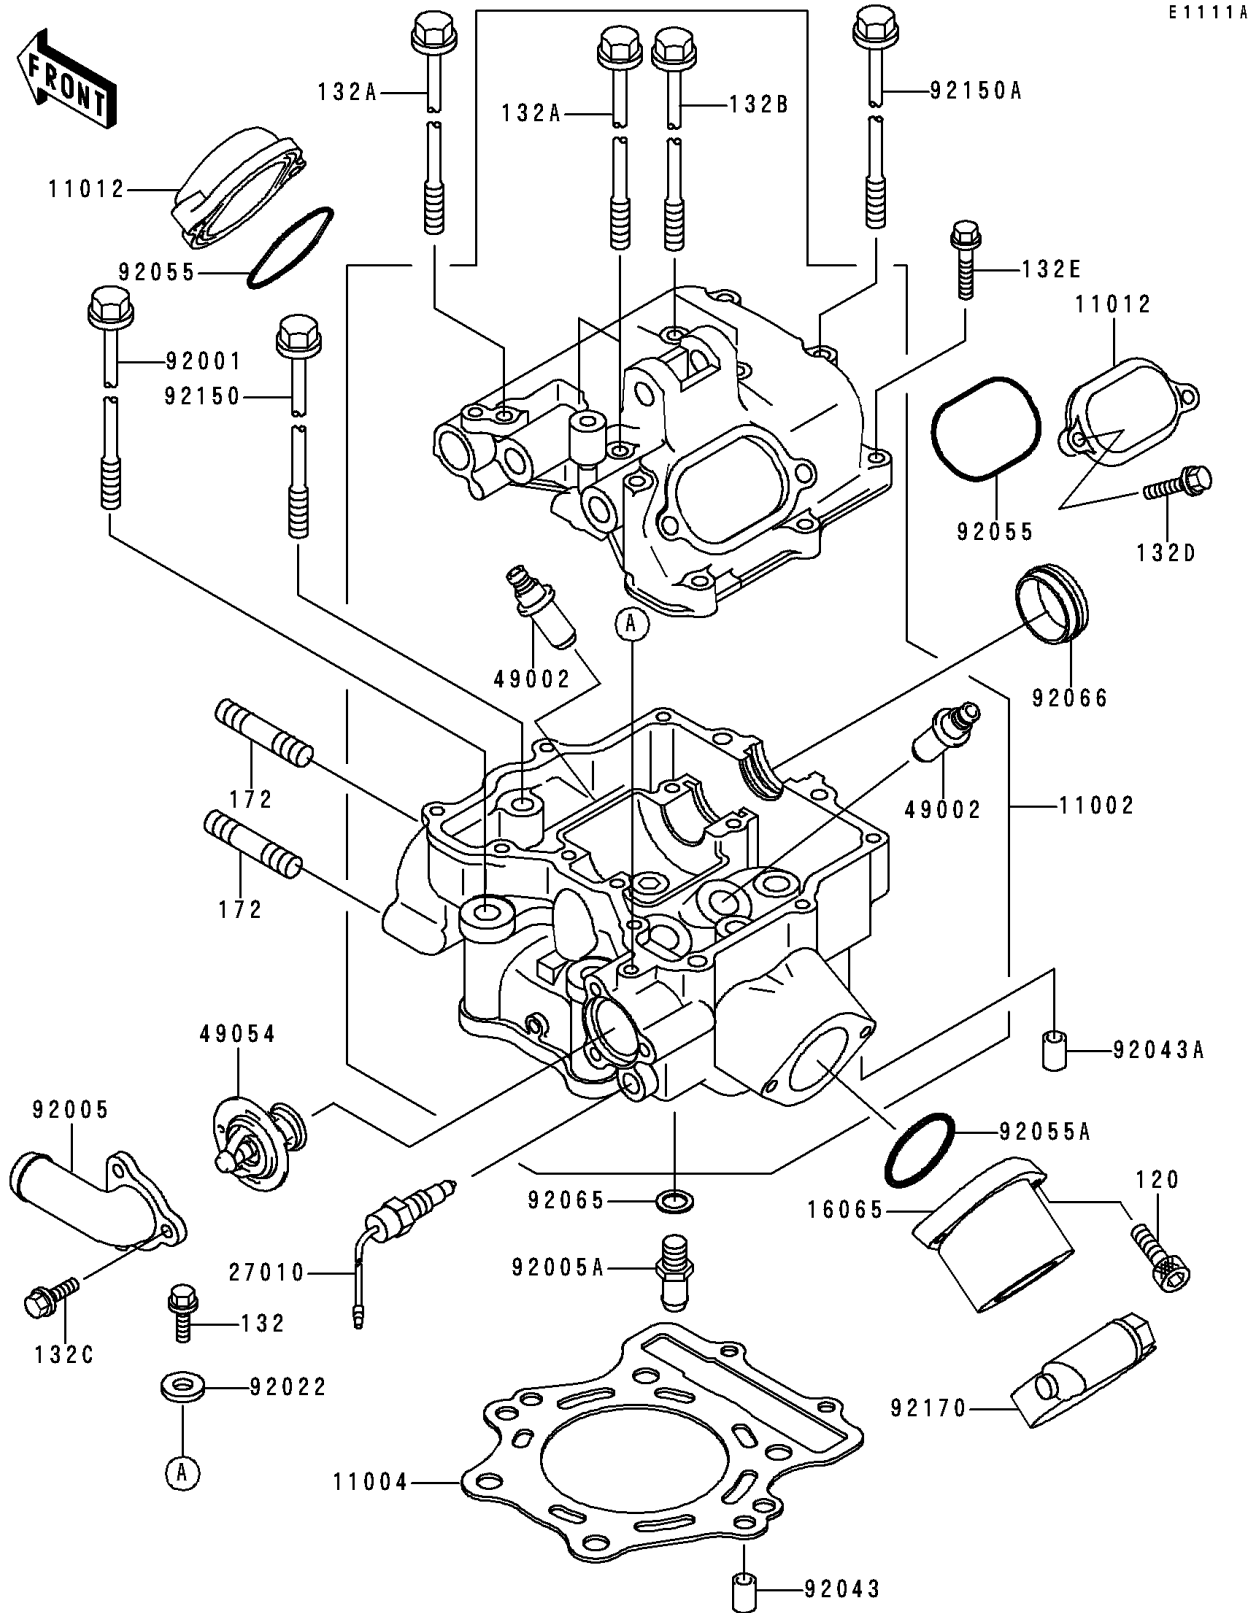

## PARTS DIAGRAM

### Cylinder Head(LF400AE532918-)

## PARTS LIST

### Cylinder Head(LF400AE532918-)

ITEM NAME	PART NUMBER	QUANTITY
BOLT-SOCKET,6X20 (Ref # 120)	120S0620	2
BOLT-FLANGED-SMALL (Ref # 132)	132G0610	1
BOLT-FLANGED-SMALL (Ref # 132A)	132G0655	4
BOLT-FLANGED-SMALL (Ref # 132B)	132G0665	2
BOLT-FLANGED-SMALL (Ref # 132C)	132J0612	3
BOLT-FLANGED-SMALL (Ref # 132D)	132V0620	4
BOLT-FLANGED-SMALL (Ref # 132E)	132V0630	6
BOLT-STUD,8X22 (Ref # 172)	172G0822	4
HEAD-ASSY-CYLINDER (Ref # 11002)	11002-1342	1
GASKET-HEAD (Ref # 11004)	11004-1233	1
CAP,ROCKER CASE (Ref # 11012)	11012-1793	2
HOLDER-CARBURETOR (Ref # 16065)	16065-1296	1
SWITCH,SENSOR WATER (Ref # 27010)	27010-1346	1
GUIDE-VALVE (Ref # 49002)	49002-1052	AR
THERMOSTAT (Ref # 49054)	49054-1053	1
BOLT,FLANGED,10X185 (Ref # 92001)	92001-1994	4
FITTING (Ref # 92005)	92005-1121	1
FITTING (Ref # 92005A)	92005-1344	1
WASHER,6.2X11X1 (Ref # 92022)	92022-304	1
PIN,6.2X8X14 (Ref # 92043)	92043-1263	2
PIN,DOWEL,8X10 (Ref # 92043A)	92043-1302	2
RING-O,55MM (Ref # 92055)	92055-1120	2
RING-O,39.5X2.4 (Ref # 92055A)	92055-1342	1
GASKET,10.5X16X1,DRAIN PLUG (Ref # 92065)	92065-058	1
PLUG (Ref # 92066)	92066-1289	1
BOLT,8X83 (Ref # 92150)	92150-1531	2
BOLT,6X135 (Ref # 92150A)	92150-1552	2
CLAMP (Ref # 92170)	92170-1677	1