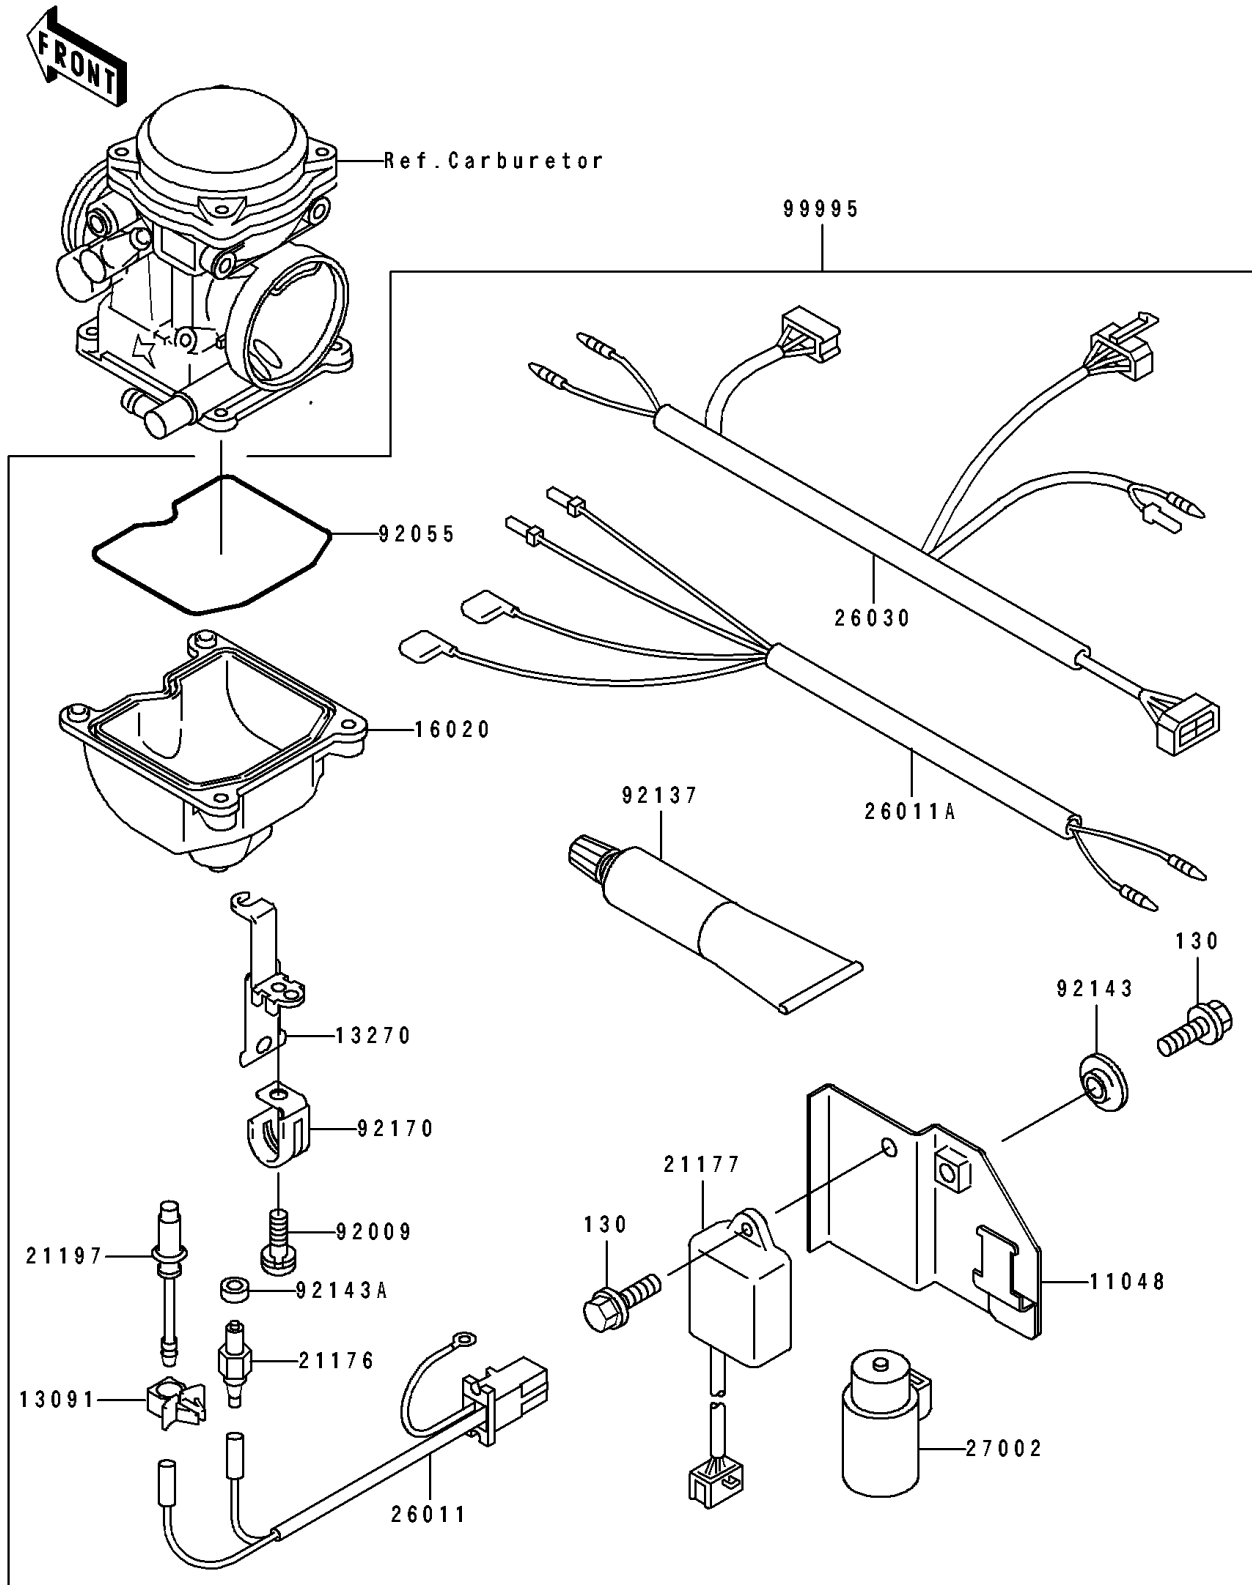

1994 Bayou 400 4X4

PARTS DIAGRAM

Optional Parts(Carburetor)(KLF400-B1/B2)

F2890A

1994 Bayou 400 4X4

PARTS LIST

Optional Parts(Carburetor)(KLF400-B1/B2)

ITEM NAME	PART NUMBER	QUANTITY
BRACKET,ELECTRIC (Ref # 11048)	11048-1966	1
HOLDER,HEATER (Ref # 13091)	13091-1866	1
PLATE,HEATER STAY (Ref # 13270)	13270-1145	1
CHAMBER-FLOAT (Ref # 16020)	16020-1076	1
SENSOR (Ref # 21176)	21176-1069	1
CONTROLLER (Ref # 21177)	21177-1055	1
HEATER (Ref # 21197)	21197-1003	1
WIRE-LEAD (Ref # 26011)	26011-1606	1
WIRE-LEAD (Ref # 26011A)	26011-1614	1
HARNESS,RR (Ref # 26030)	26030-1328	1
RELAY-ASSY (Ref # 27002)	27002-1051	1
SCREW (Ref # 92009)	92009-1706	1
RING-O,FLOAT CHAMBER (Ref # 92055)	92055-1518	1
SILICONE COMPOUND (Ref # 92137)	92137-1003	1
COLLAR,L=5 (Ref # 92143)	92143-1087	1
COLLAR (Ref # 92143A)	92143-1747	1
CLAMP,HARNESS (Ref # 92170)	92170-1396	1
SET,KLF400-B2 '94 (Ref # 99995)	99995-1374	1
BOLT-FLANGED,6X14,BLACK (Ref # 130)	130J0614	2