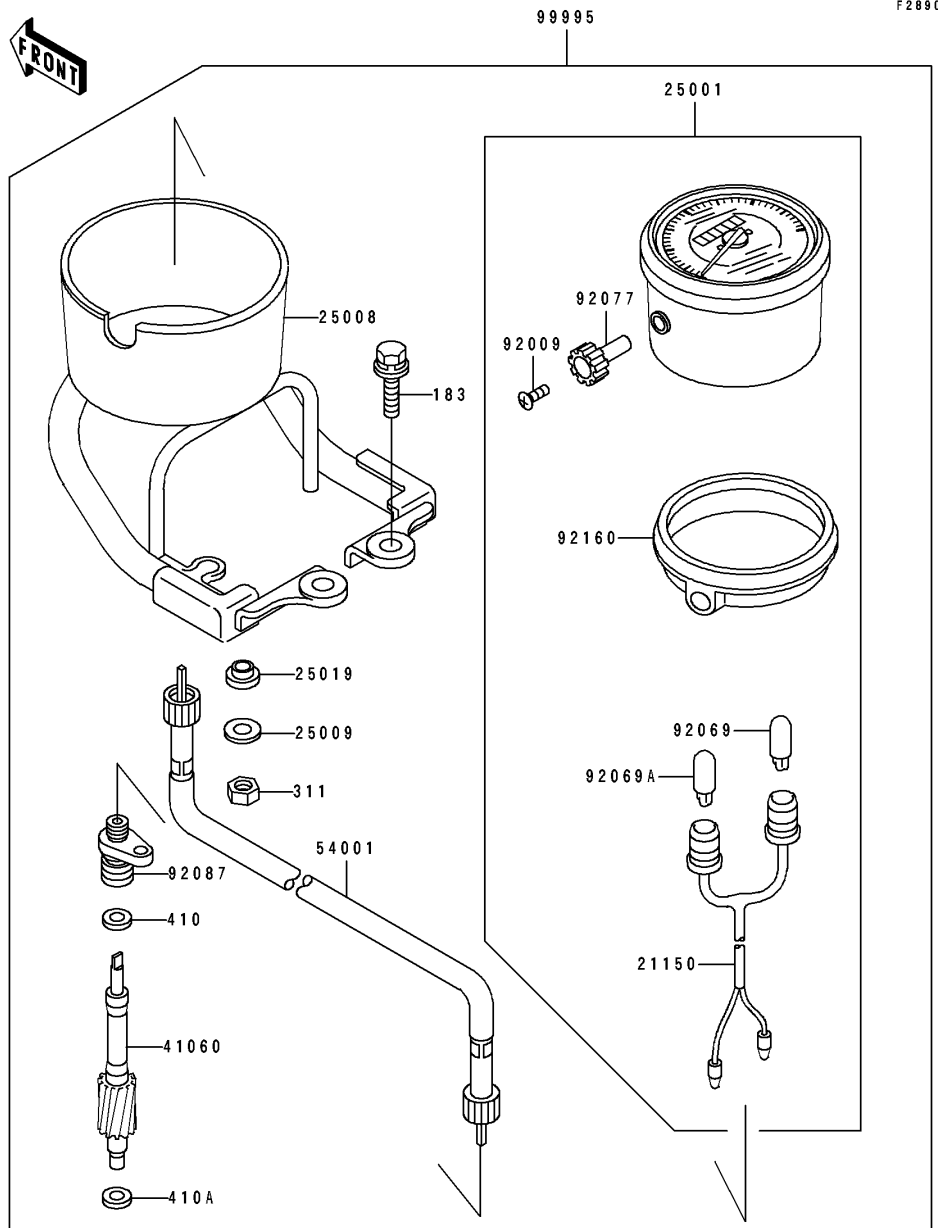

## PARTS DIAGRAM

### Optional Parts(Meter)

## PARTS LIST

### Optional Parts(Meter)

ITEM NAME	PART NUMBER	QUANTITY
CORD-ASSY,SPEEDOMETER (Ref # 21150)	21150-1056	1
METER-ASSY,SPEED,MPH (Ref # 25001)	25001-1895	1
BRACKET-METER (Ref # 25008)	25008-1191	1
WASHER,5.2X16X1.2 (Ref # 25009)	25009-004	2
DAMPER,METER (Ref # 25019)	25019-023	2
GEAR-METER SCREW (Ref # 41060)	41060-1126	1
CABLE-SPEEDMETER (Ref # 54001)	54001-1191	1
SCREW,2X6,BLACK (Ref # 92009)	92009-1172	1
BULB,12V 1.7W (Ref # 92069)	92069-1059	1
BULB,12V 1.7W (Ref # 92069A)	92069-1070	1
KNOB,METER (Ref # 92077)	92077-1073	1
BUSHING-METER GEAR (Ref # 92087)	92087-1057	1
DAMPER,SPEEDOMETER (Ref # 92160)	92160-1064	1
KIT.,SPEEDOMETER,MPH (Ref # 99995)	99995-1259	1
BOLT-UPSET-WS-SMALL (Ref # 183)	183J0814	2
NUT-HEX (Ref # 311)	311C0500	2
WASHER-PLAIN-SMALL,5MM (Ref # 410)	410B0500	1
WASHER-PLAIN-SMALL,6MM (Ref # 410A)	410B0600	1