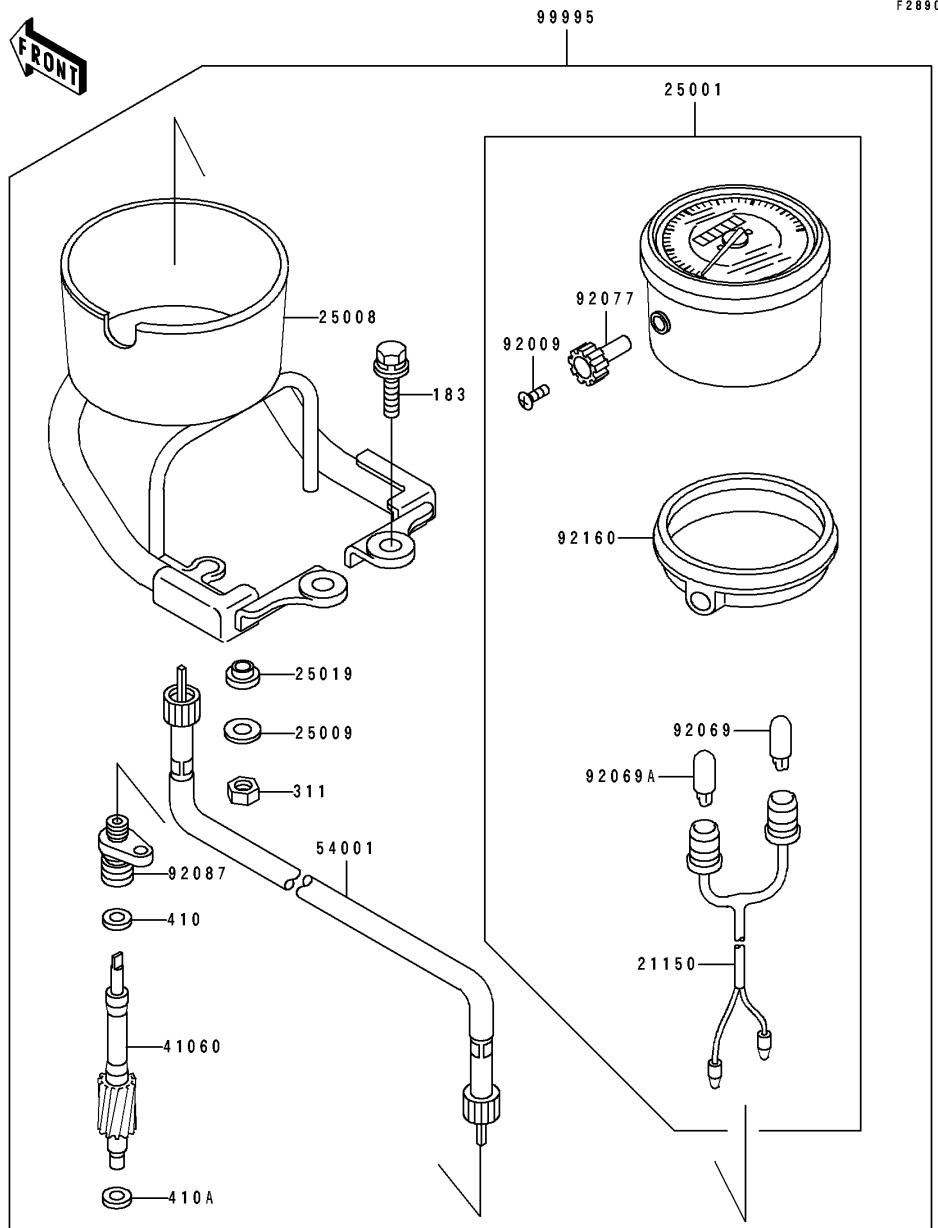

1993 Bayou 400 4X4

PARTS DIAGRAM

Optional Parts(Meter)

1993 Bayou 400 4X4

PARTS LIST

Optional Parts(Meter)

ITEM NAME

PART NUMBER

QUANTITY
