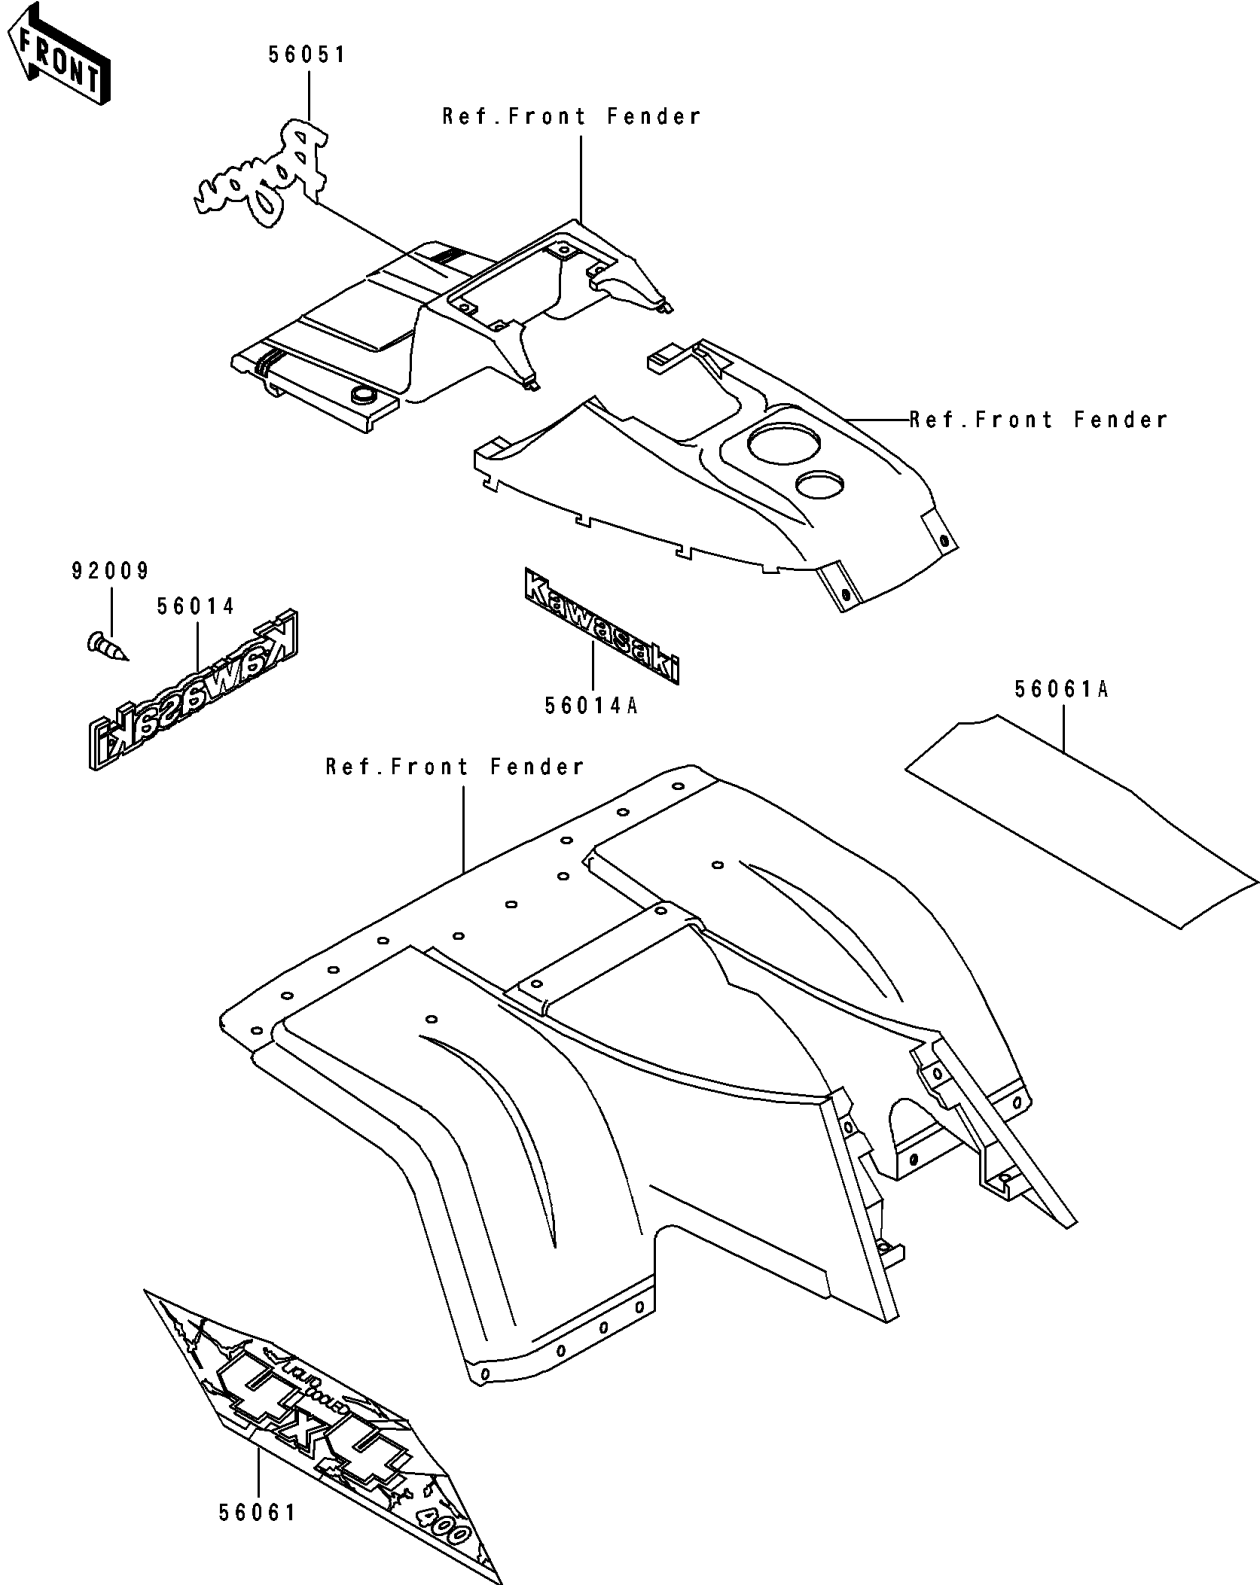

## PARTS DIAGRAM

Decals(Ebony)(KLF400-B3)

F2861E

## PARTS LIST

Decals(Ebony)(KLF400-B3)

**ITEM NAME**

**PART NUMBER**

**QUANTITY**

---