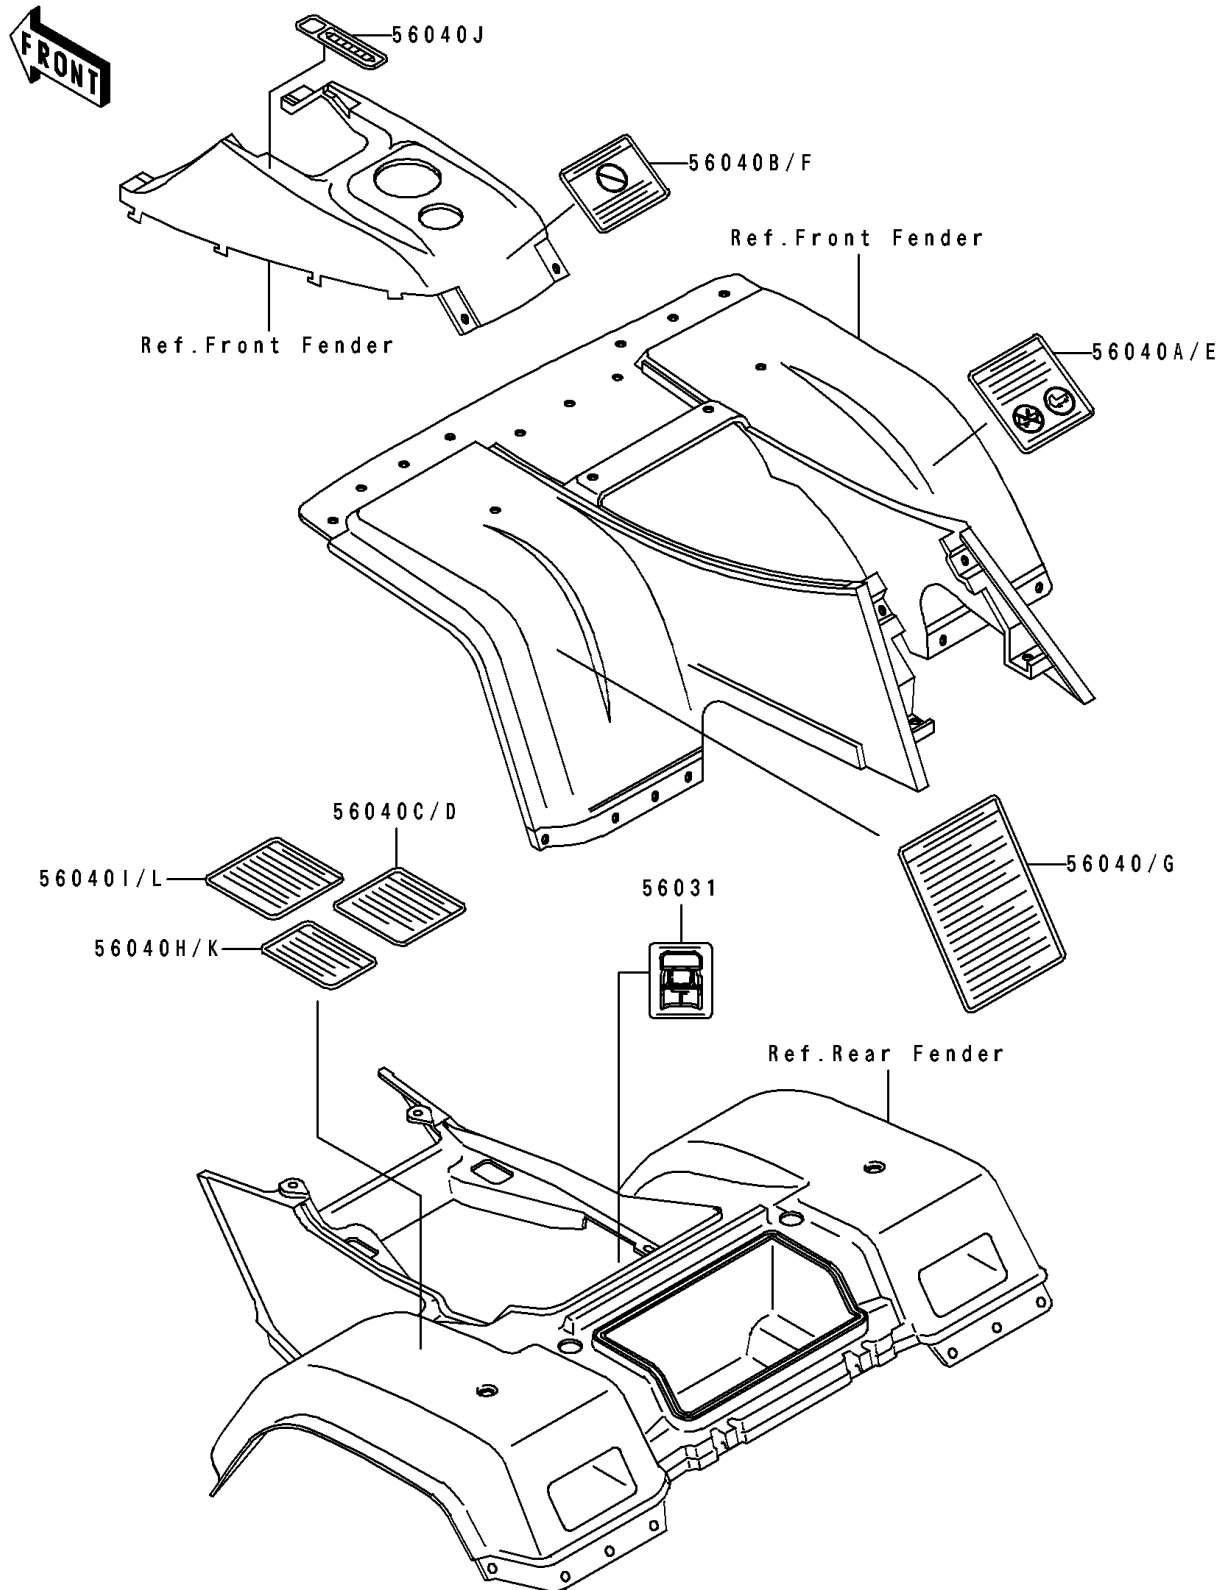

1993 Bayou 400 4X4

PARTS DIAGRAM

Labels

F2860

1993 Bayou 400 4X4

PARTS LIST

Labels

ITEM NAME

PART NUMBER

QUANTITY
