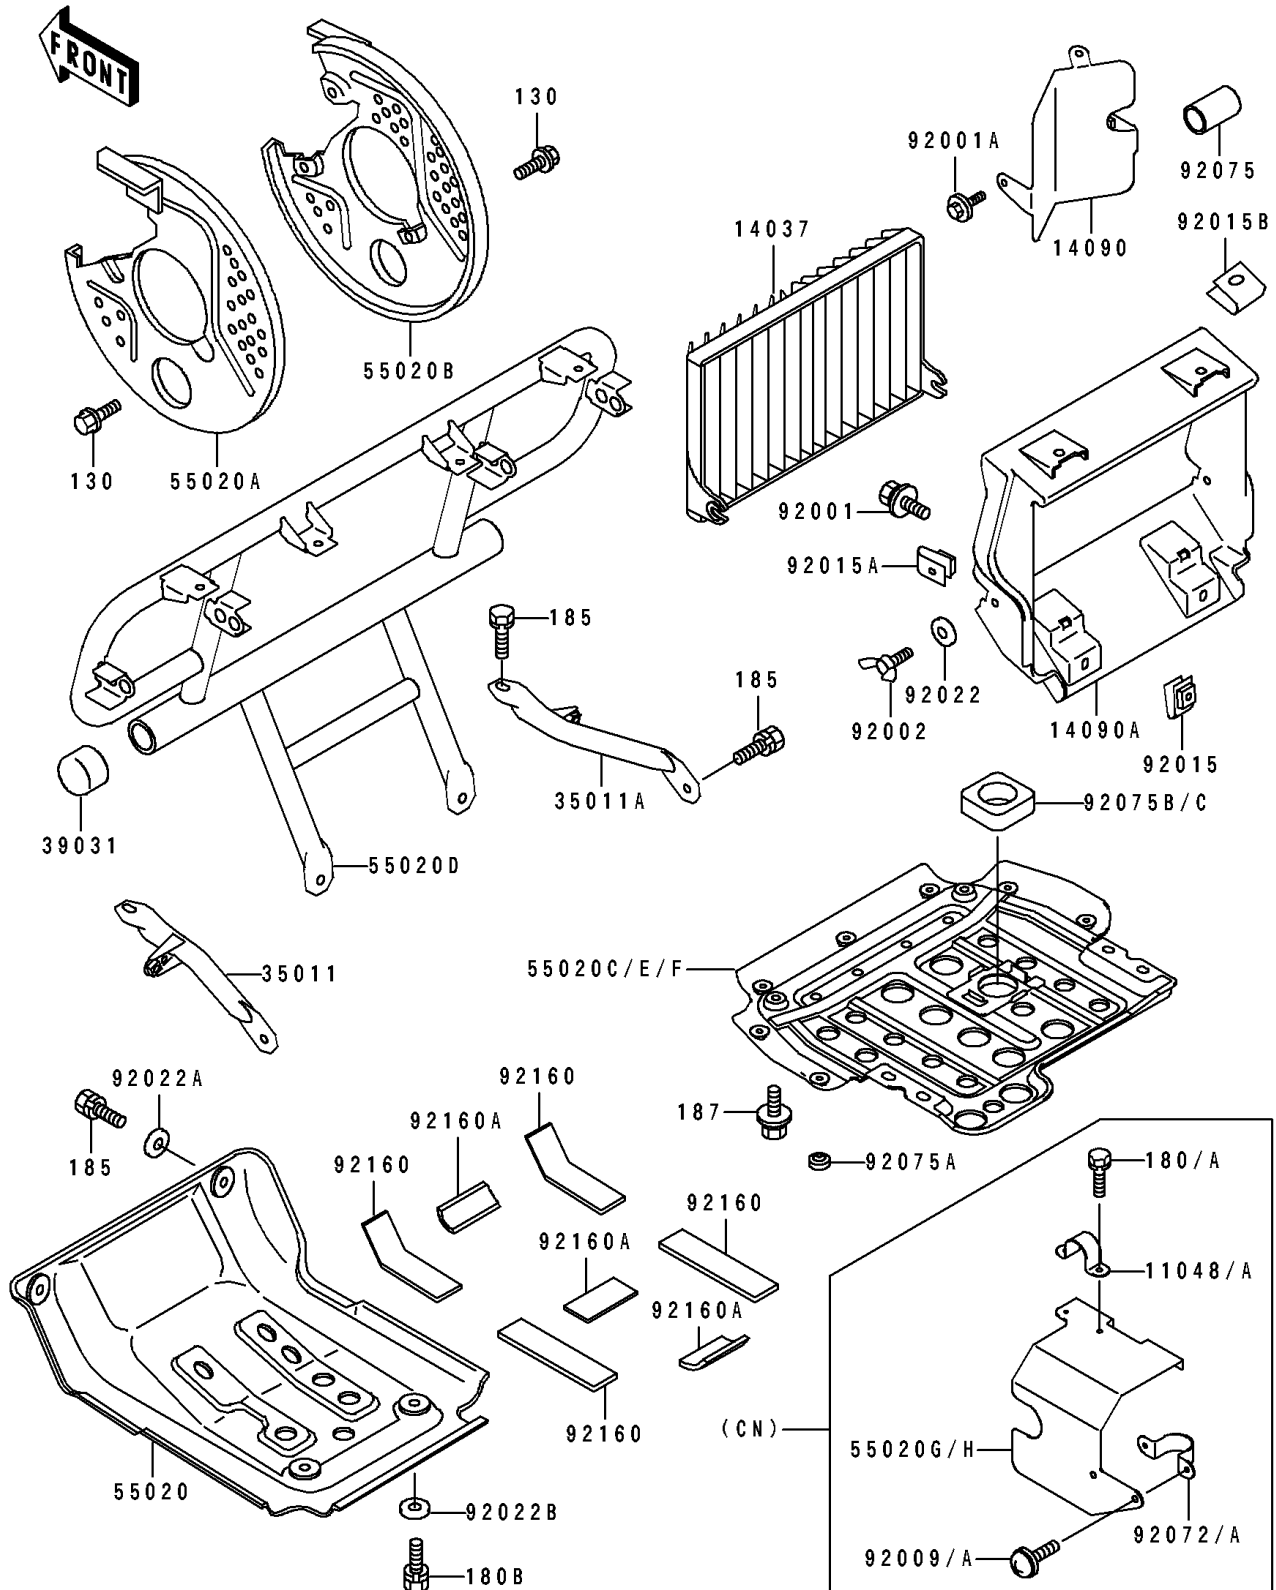

1994 Bayou 400 4X4

PARTS DIAGRAM

Guard(s)

F2680

1994 Bayou 400 4X4

PARTS LIST

Guard(s)

ITEM NAME

PART NUMBER

QUANTITY
