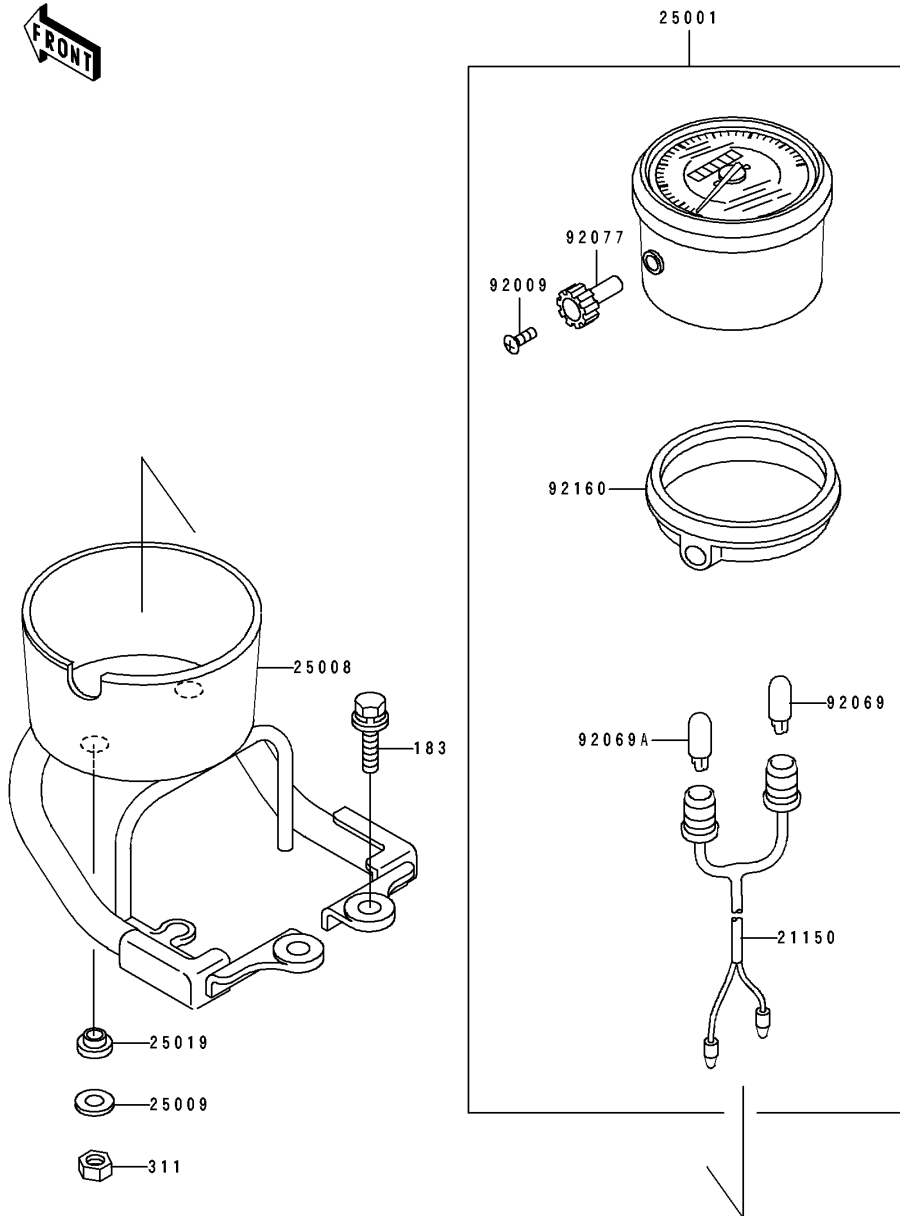

1995 Bayou 400 4X4

PARTS DIAGRAM

Meter(s)

F2530

1995 Bayou 400 4X4

PARTS LIST

Meter(s)

ITEM NAME

PART NUMBER

QUANTITY
