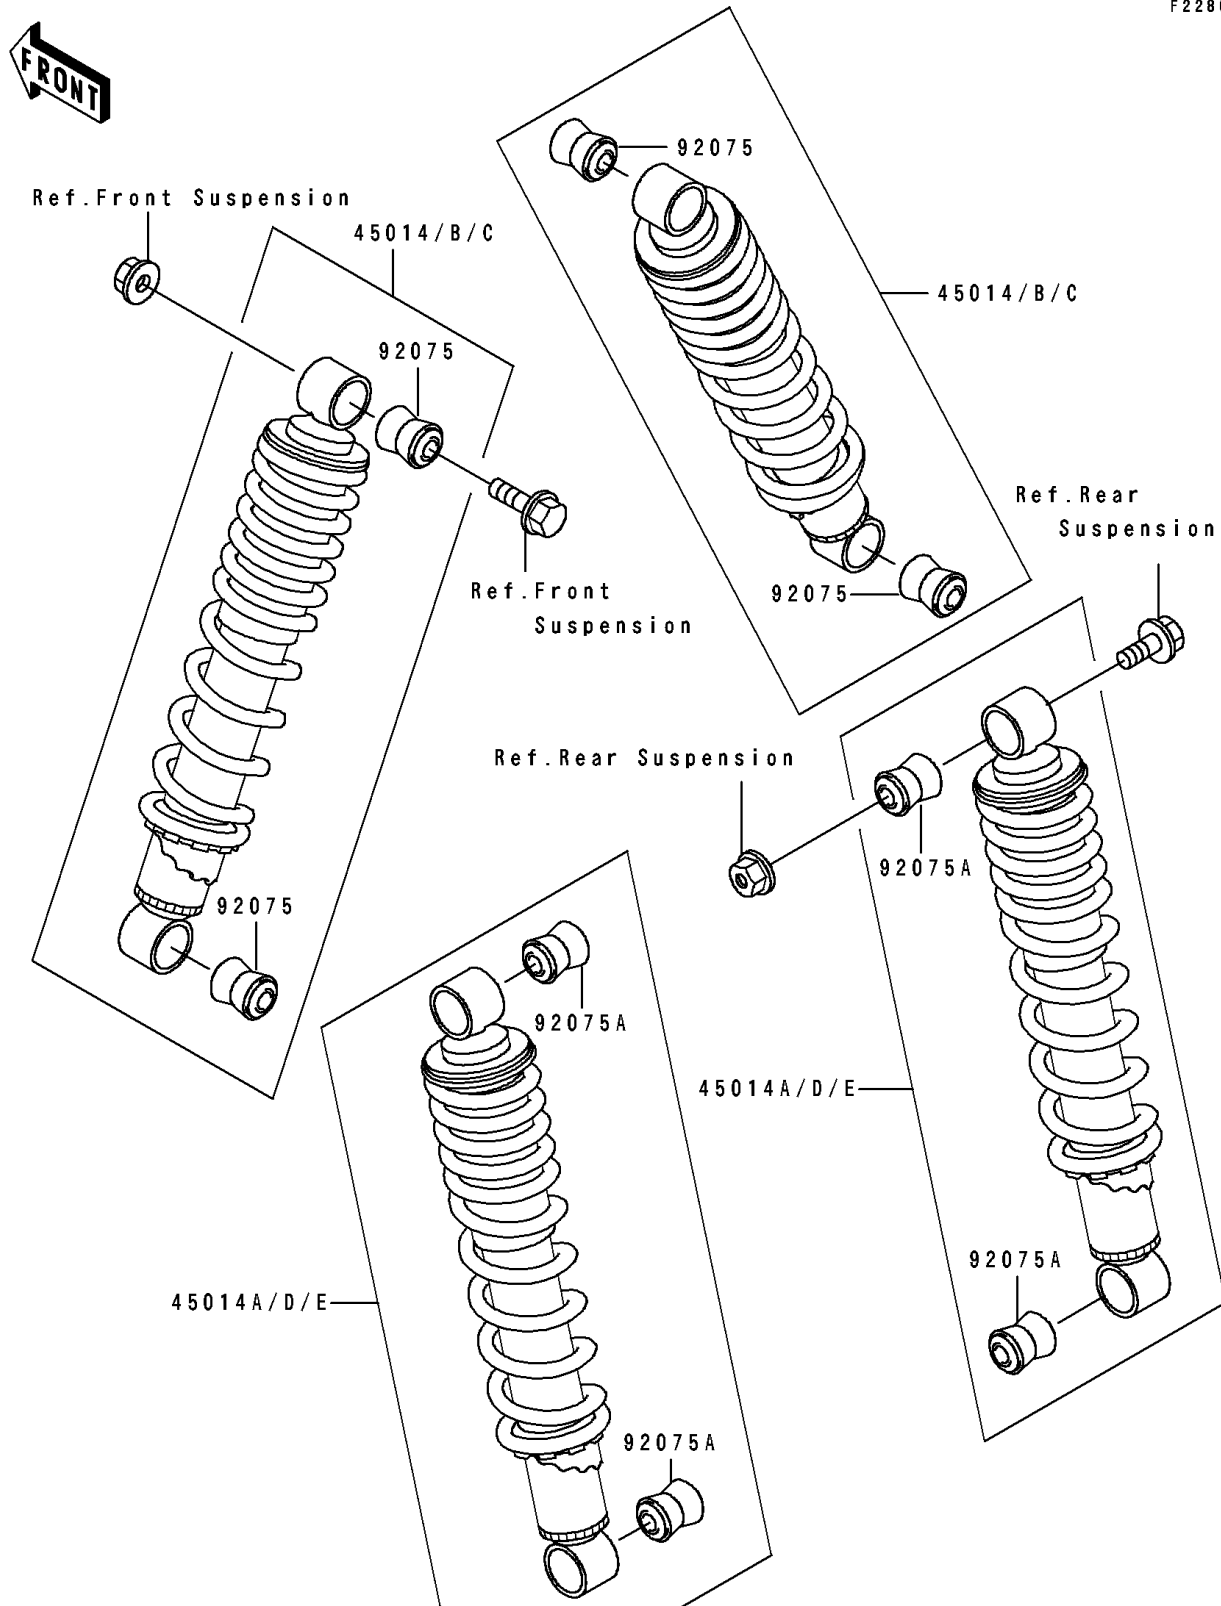

1995 Bayou 400 4X4

PARTS DIAGRAM

Shock Absorber(s)

F2280

1995 Bayou 400 4X4

PARTS LIST

Shock Absorber(s)

ITEM NAME

PART NUMBER

QUANTITY
