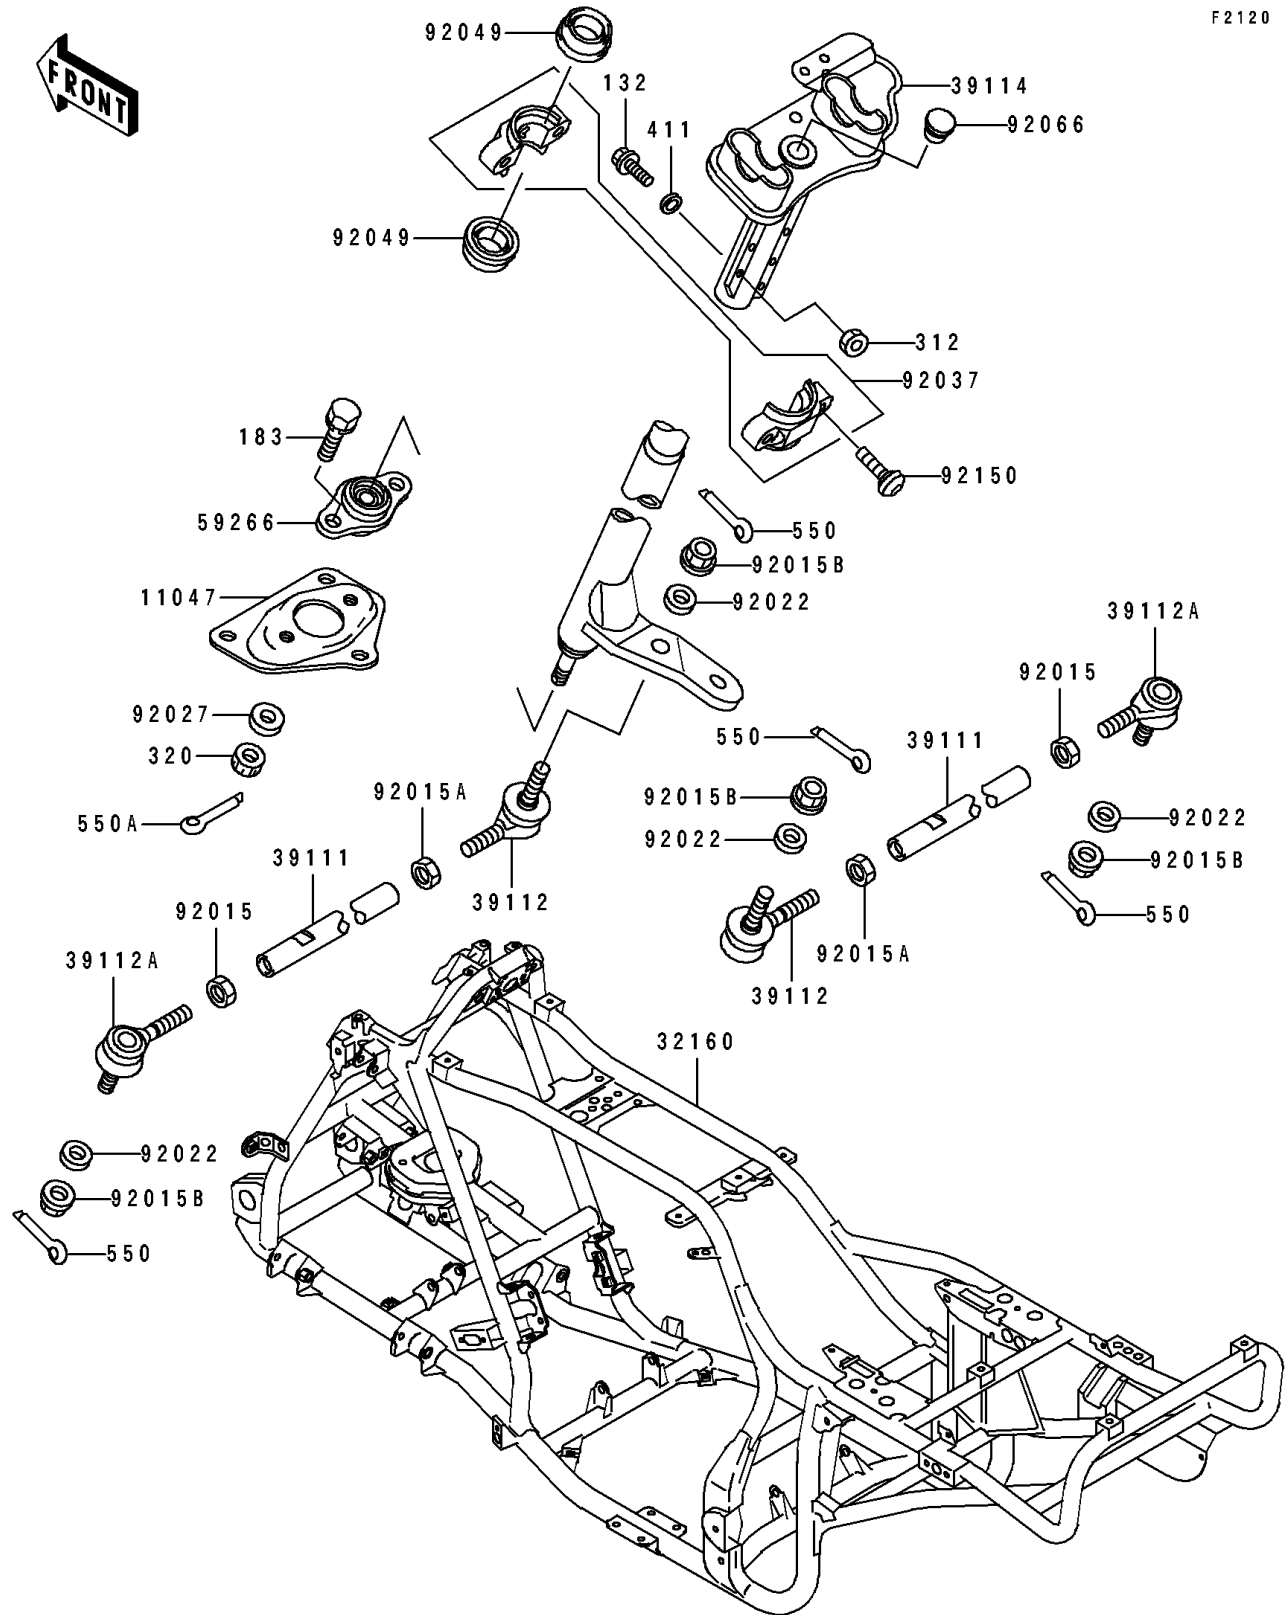

1995 Bayou 400 4X4

PARTS DIAGRAM

Frame

F2120

1995 Bayou 400 4X4

PARTS LIST

Frame

ITEM NAME

PART NUMBER

QUANTITY
