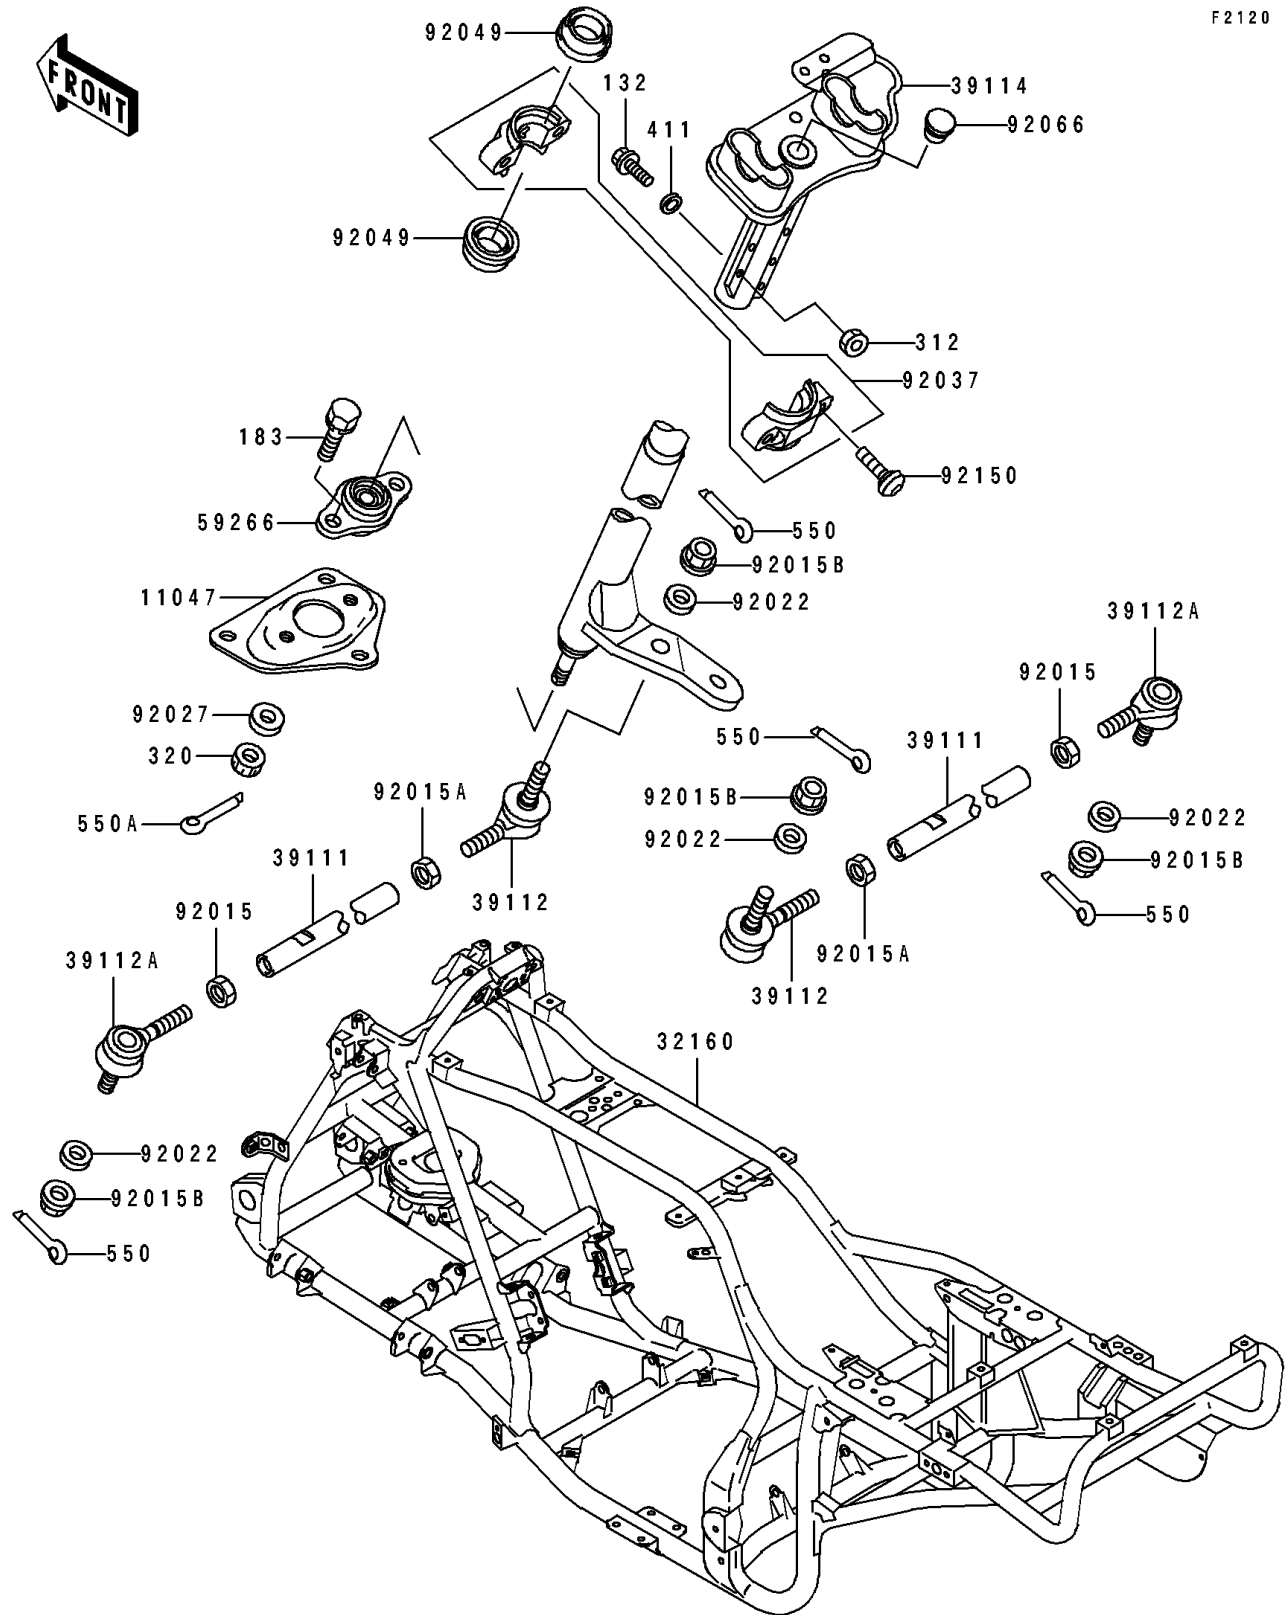

1994 Bayou 400 4X4

PARTS DIAGRAM

Frame

F2120

1994 Bayou 400 4X4

PARTS LIST

Frame

ITEM NAME

PART NUMBER

QUANTITY
