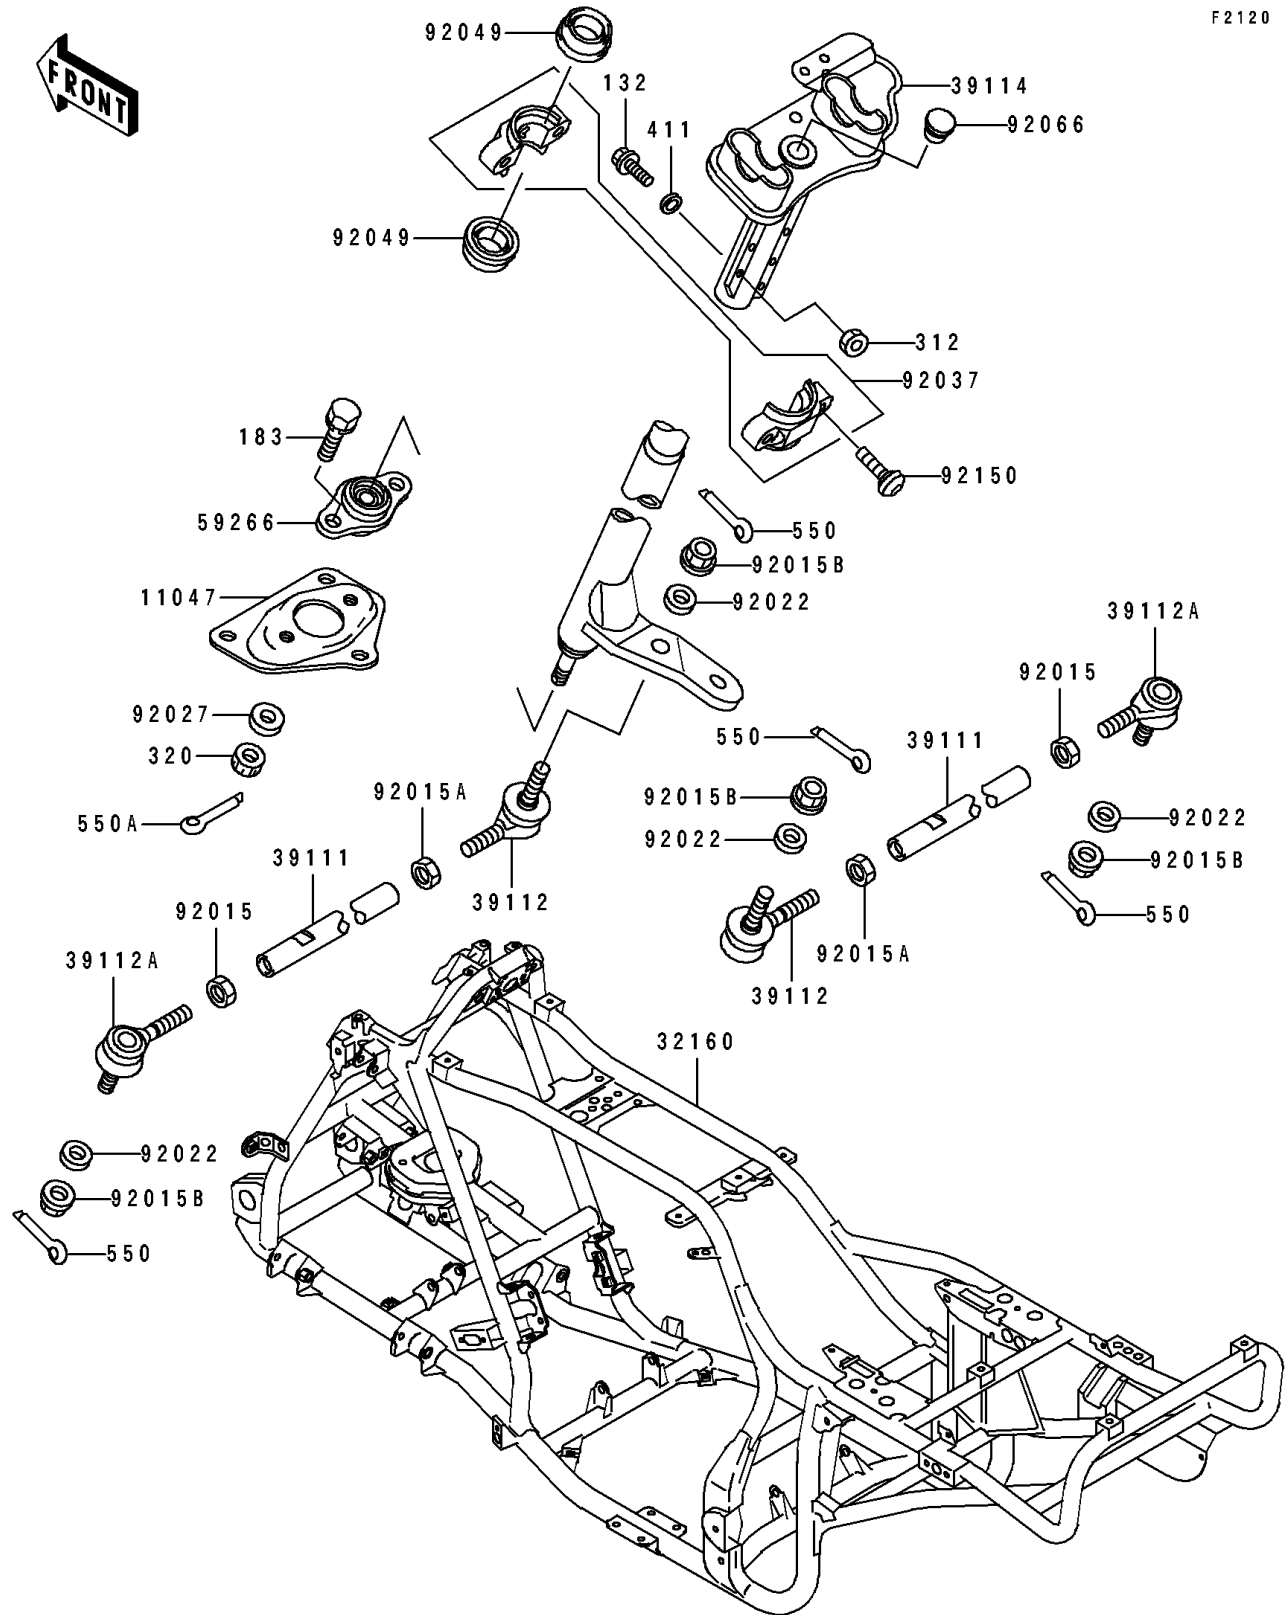

1993 Bayou 400 4X4

PARTS DIAGRAM

Frame

F2120

1993 Bayou 400 4X4

PARTS LIST

Frame

ITEM NAME

PART NUMBER

QUANTITY
