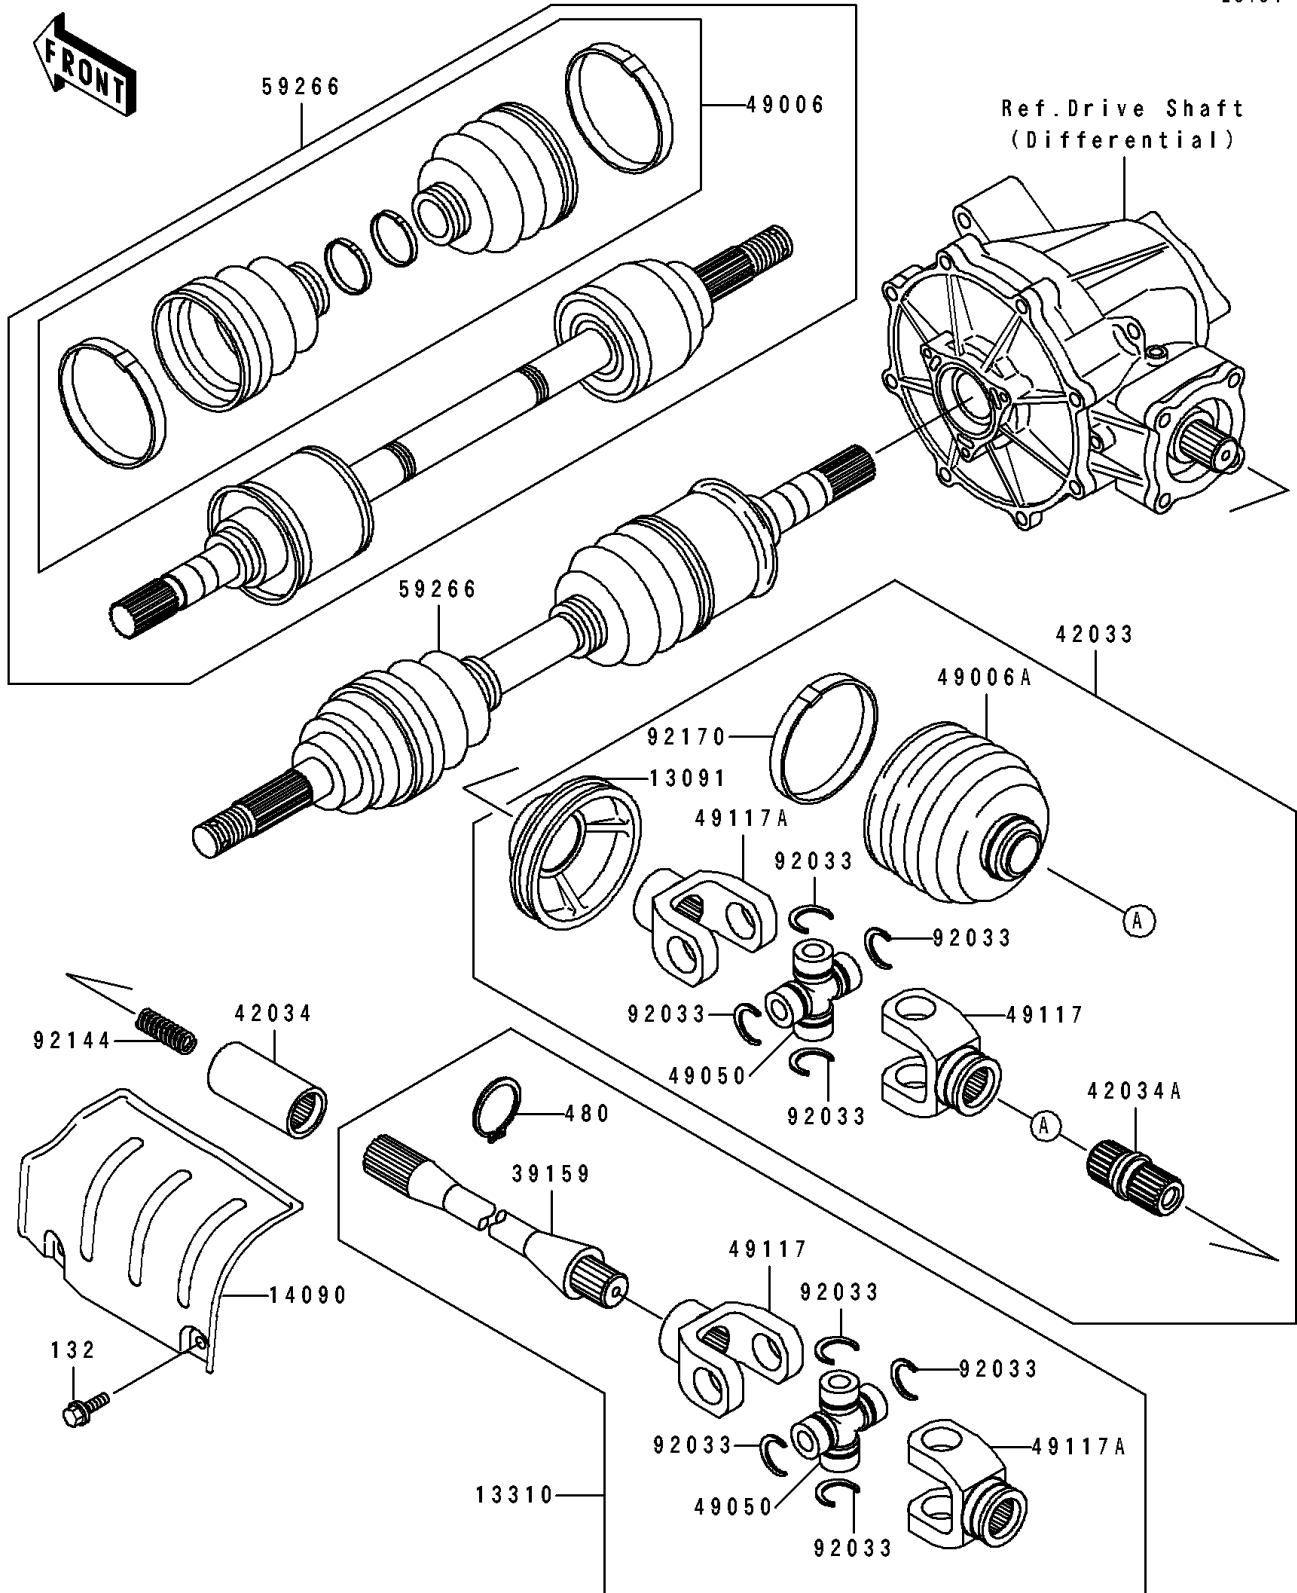

## PARTS DIAGRAM

### Drive Shaft(Front)(KLF400-B1/B2)

E3134

## PARTS LIST

### Drive Shaft(Front)(KLF400-B1/B2)

ITEM NAME	PART NUMBER	QUANTITY
HOLDER (Ref # 13091)	13091-1863	1
SHAFT-ASSY,DRIVE (Ref # 13310)	13310-1012	1
COVER (Ref # 14090)	14090-1152	1
SHAFT-DRIVE (Ref # 39159)	39159-1080	1
COUPLING-ASSY,DRIVE SHAFT (Ref # 42033)	42033-1162	1
COUPLING (Ref # 42034)	42034-1103	1
COUPLING (Ref # 42034A)	42034-1127	1
BOOT,DRIVE SHAFT (Ref # 49006)	49006-1252	2
BOOT (Ref # 49006A)	49006-1274	1
SPIDER (Ref # 49050)	49050-1057	2
YOKE (Ref # 49117)	49117-1075	2
YOKE (Ref # 49117A)	49117-1076	2
JOINT-BALL (Ref # 59266)	59266-1096	2
RING-SNAP (Ref # 92033)	92033-1283	8
SPRING (Ref # 92144)	92144-1276	1
CLAMP (Ref # 92170)	92170-1316	1
BOLT-FLANGED-SMALL (Ref # 132)	132J0612	2
CIRCLIP-TYPE-C,22MM (Ref # 480)	480J2200	1