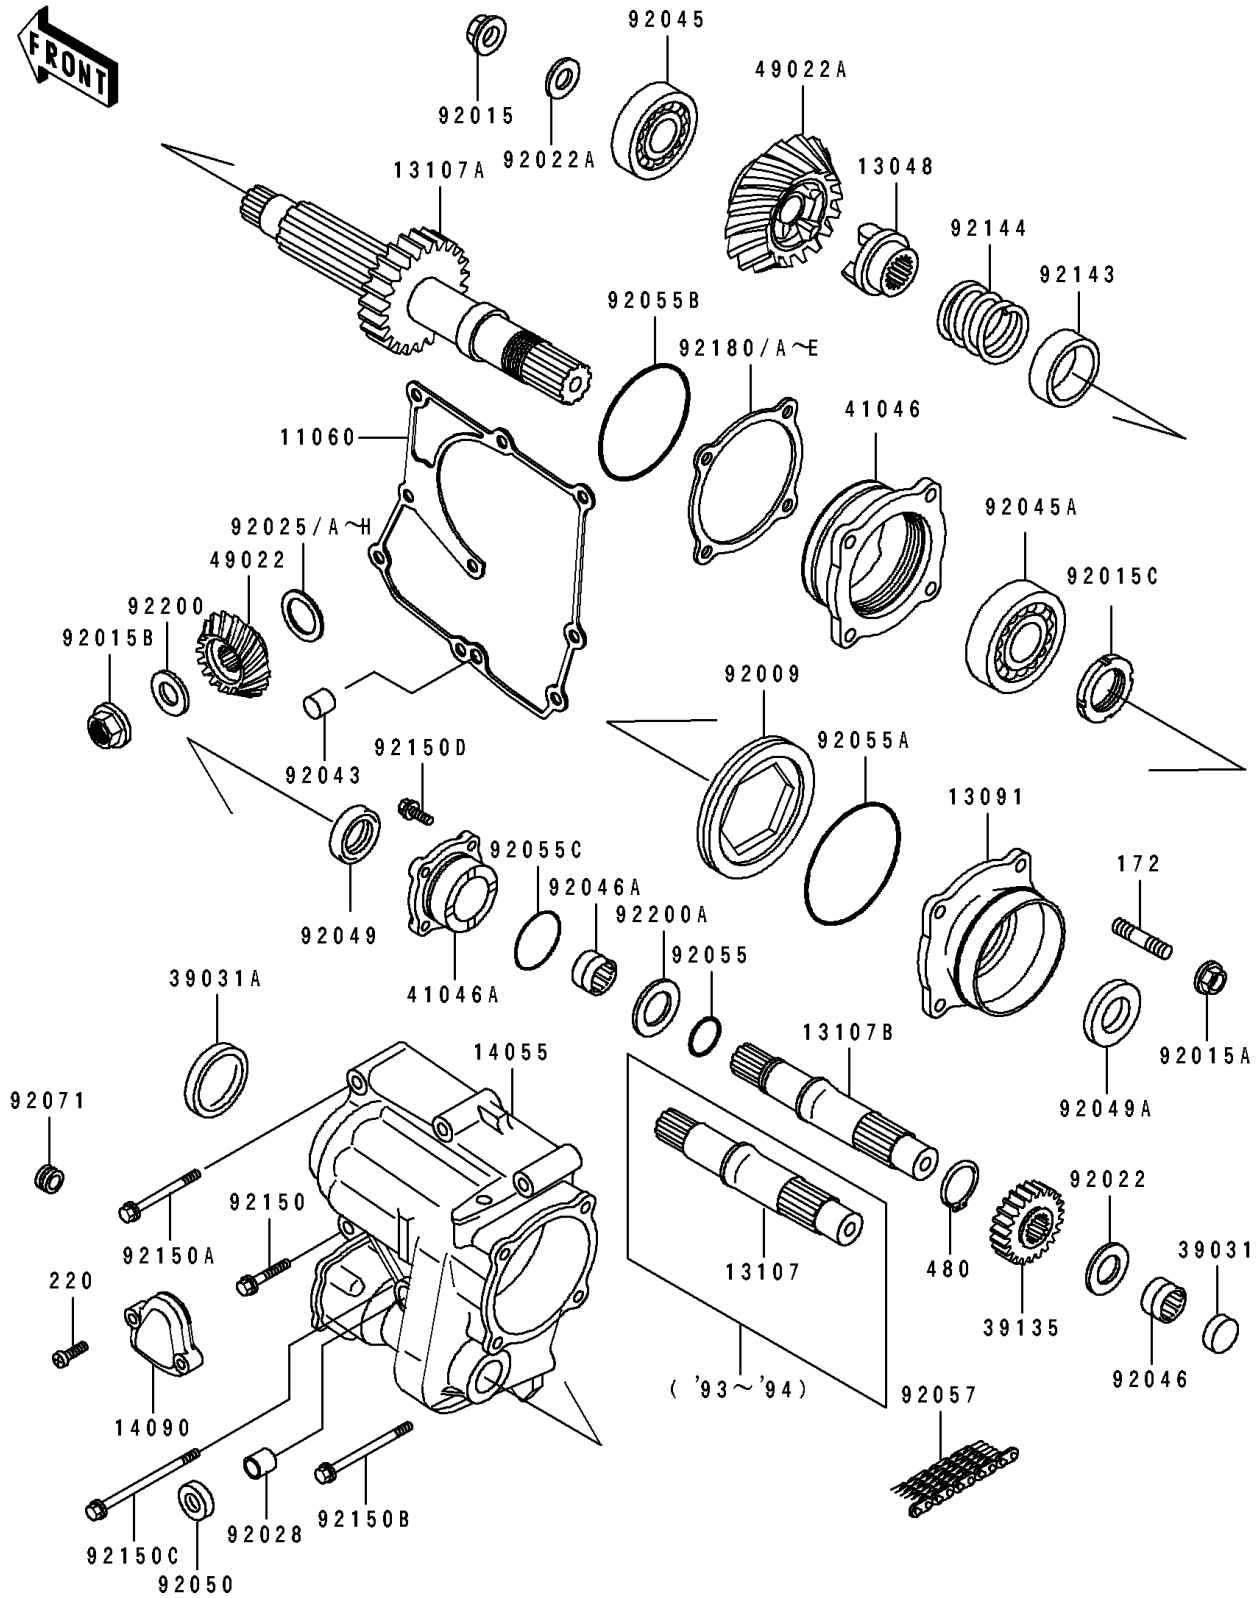

1995 Bayou 400 4X4

PARTS DIAGRAM

Front Bevel Gear

E3131

1995 Bayou 400 4X4

PARTS LIST

Front Bevel Gear

ITEM NAME

PART NUMBER

QUANTITY
