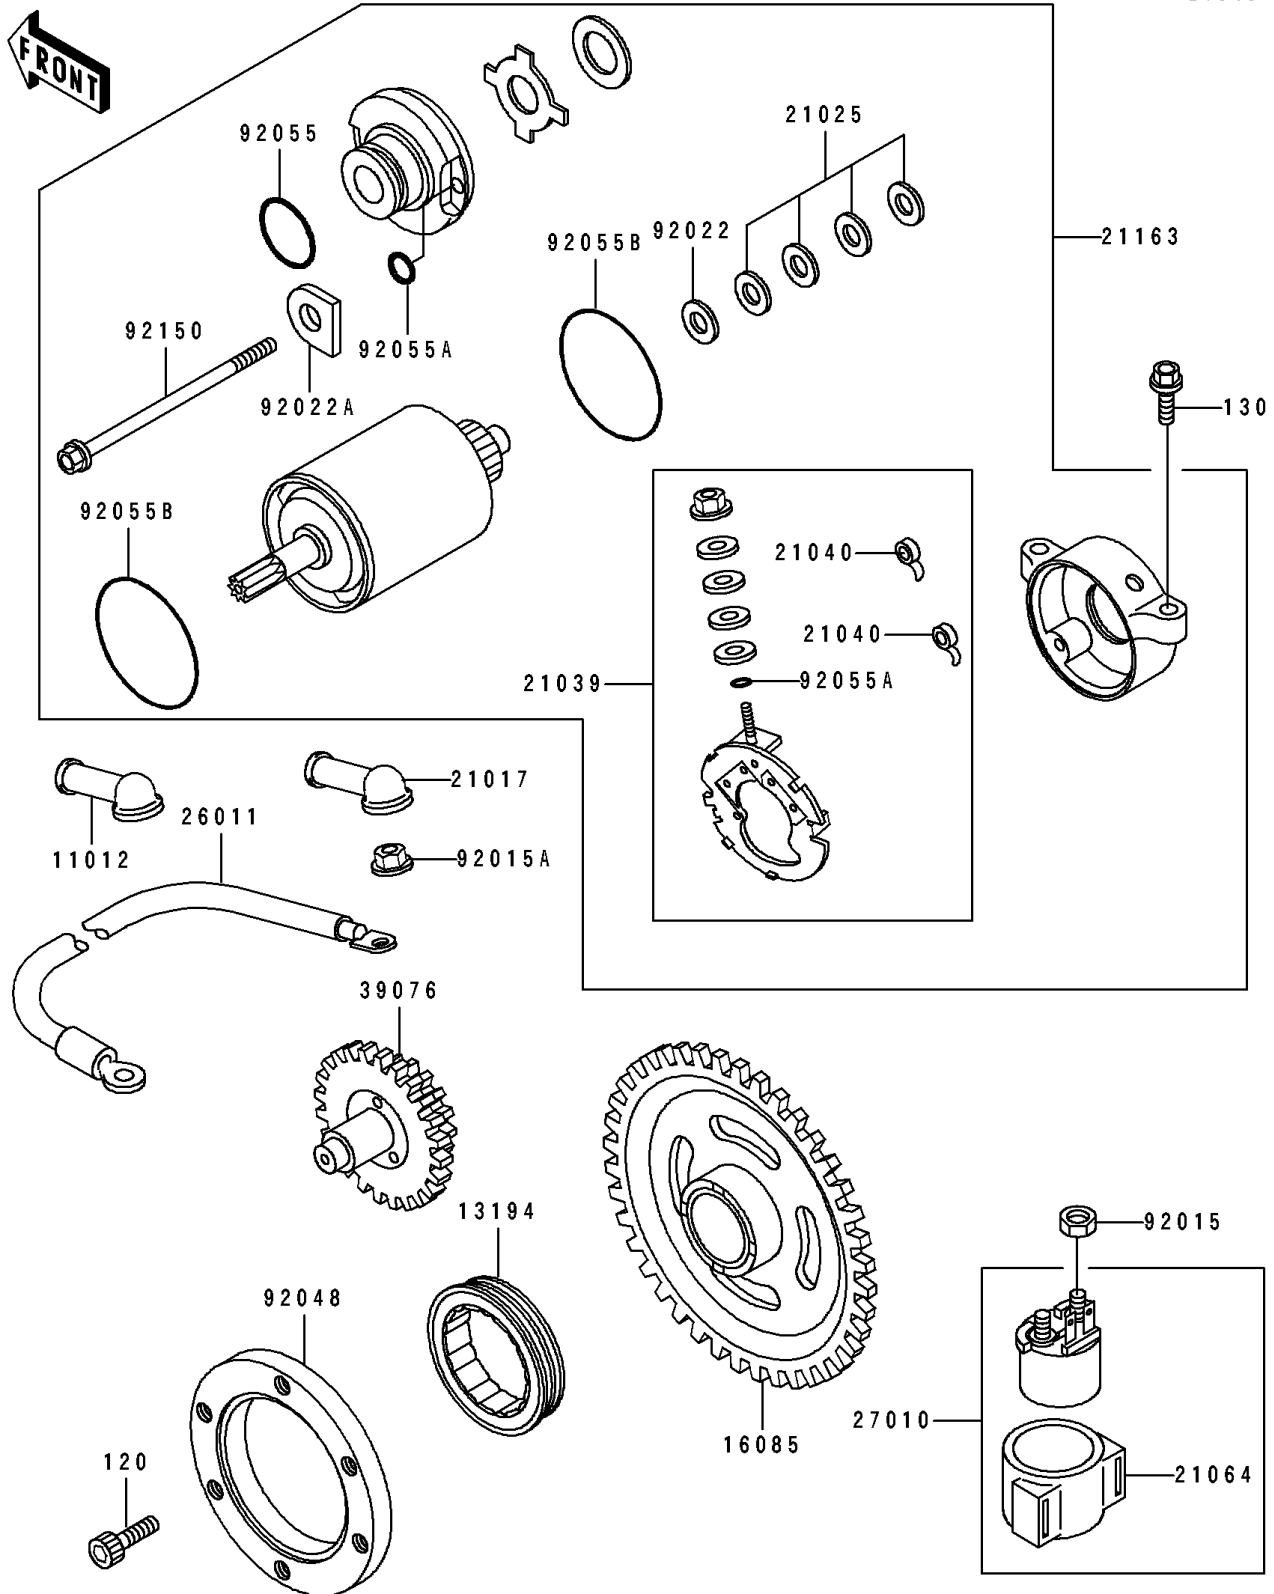

1994 Bayou 400 4X4

PARTS DIAGRAM

Starter Motor

E1840

1994 Bayou 400 4X4

PARTS LIST

Starter Motor

ITEM NAME

PART NUMBER

QUANTITY
