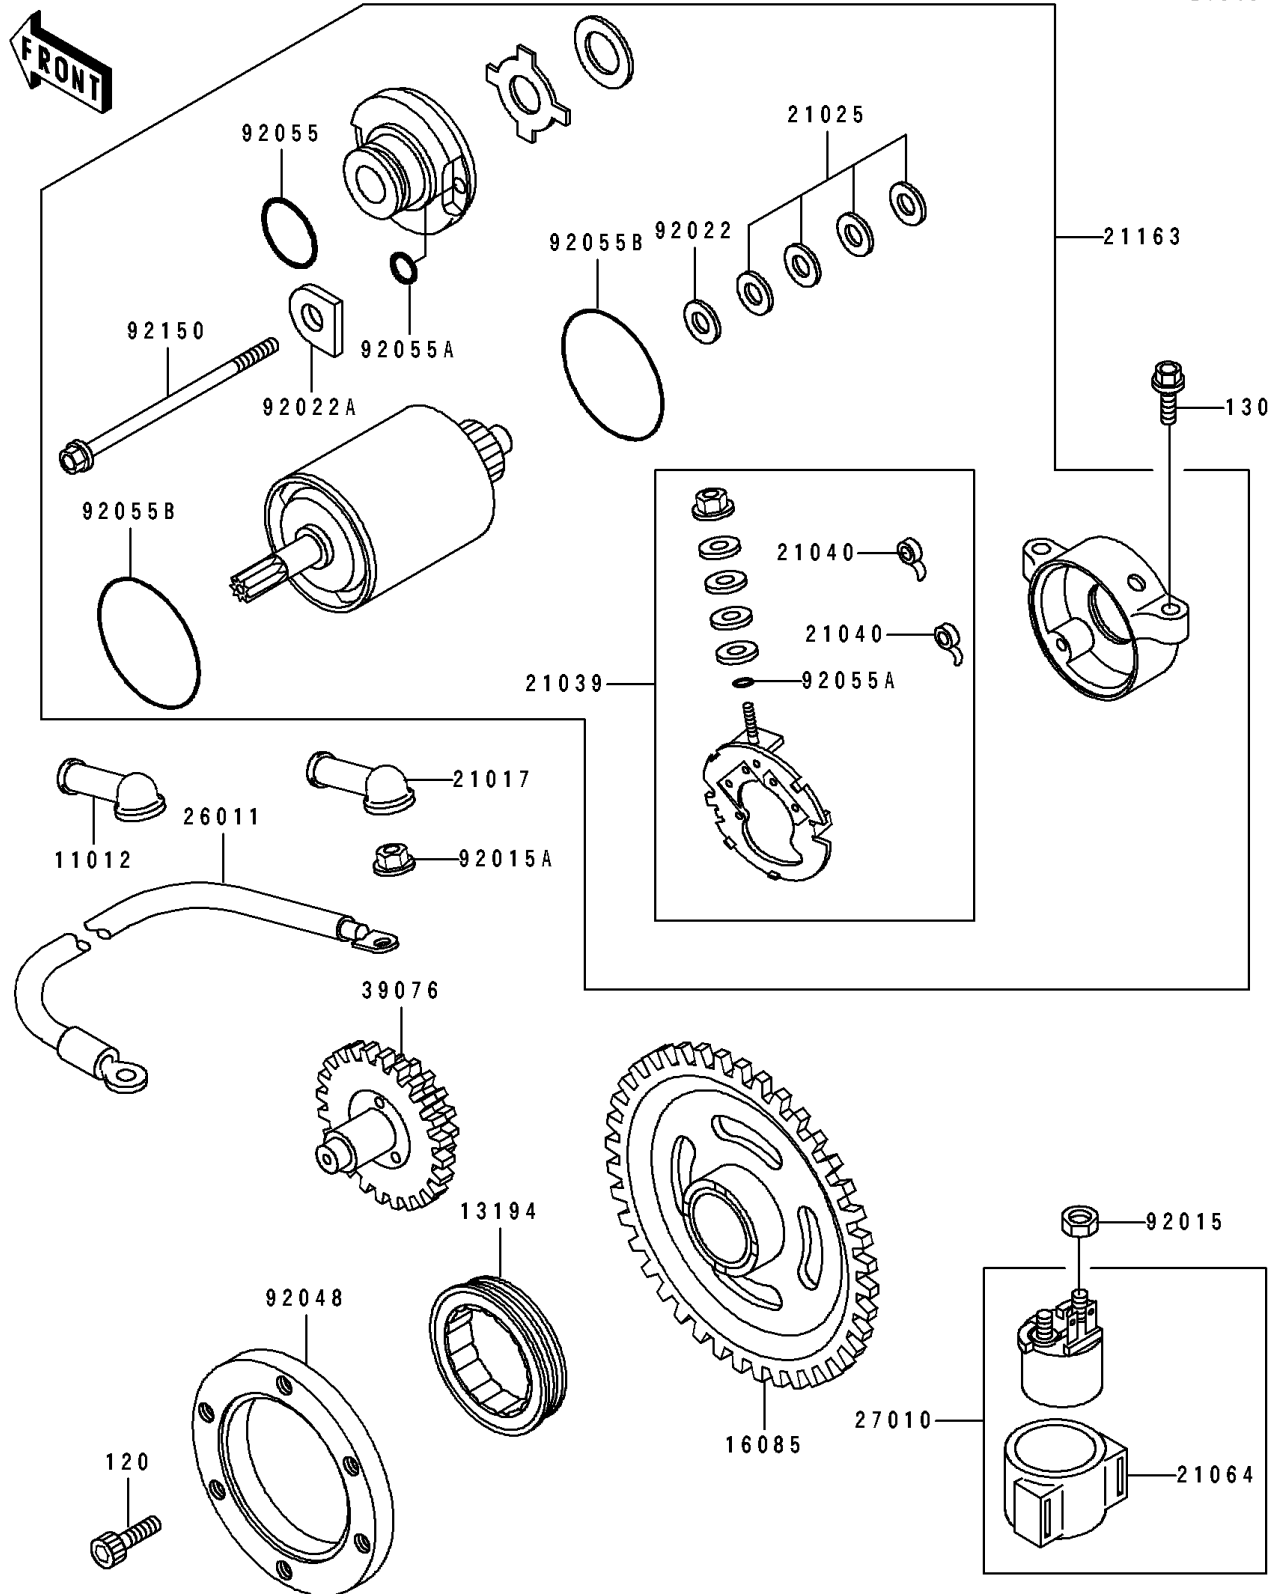

1993 Bayou 400 4X4

PARTS DIAGRAM

Starter Motor

E1840

1993 Bayou 400 4X4

PARTS LIST

Starter Motor

ITEM NAME

PART NUMBER

QUANTITY
