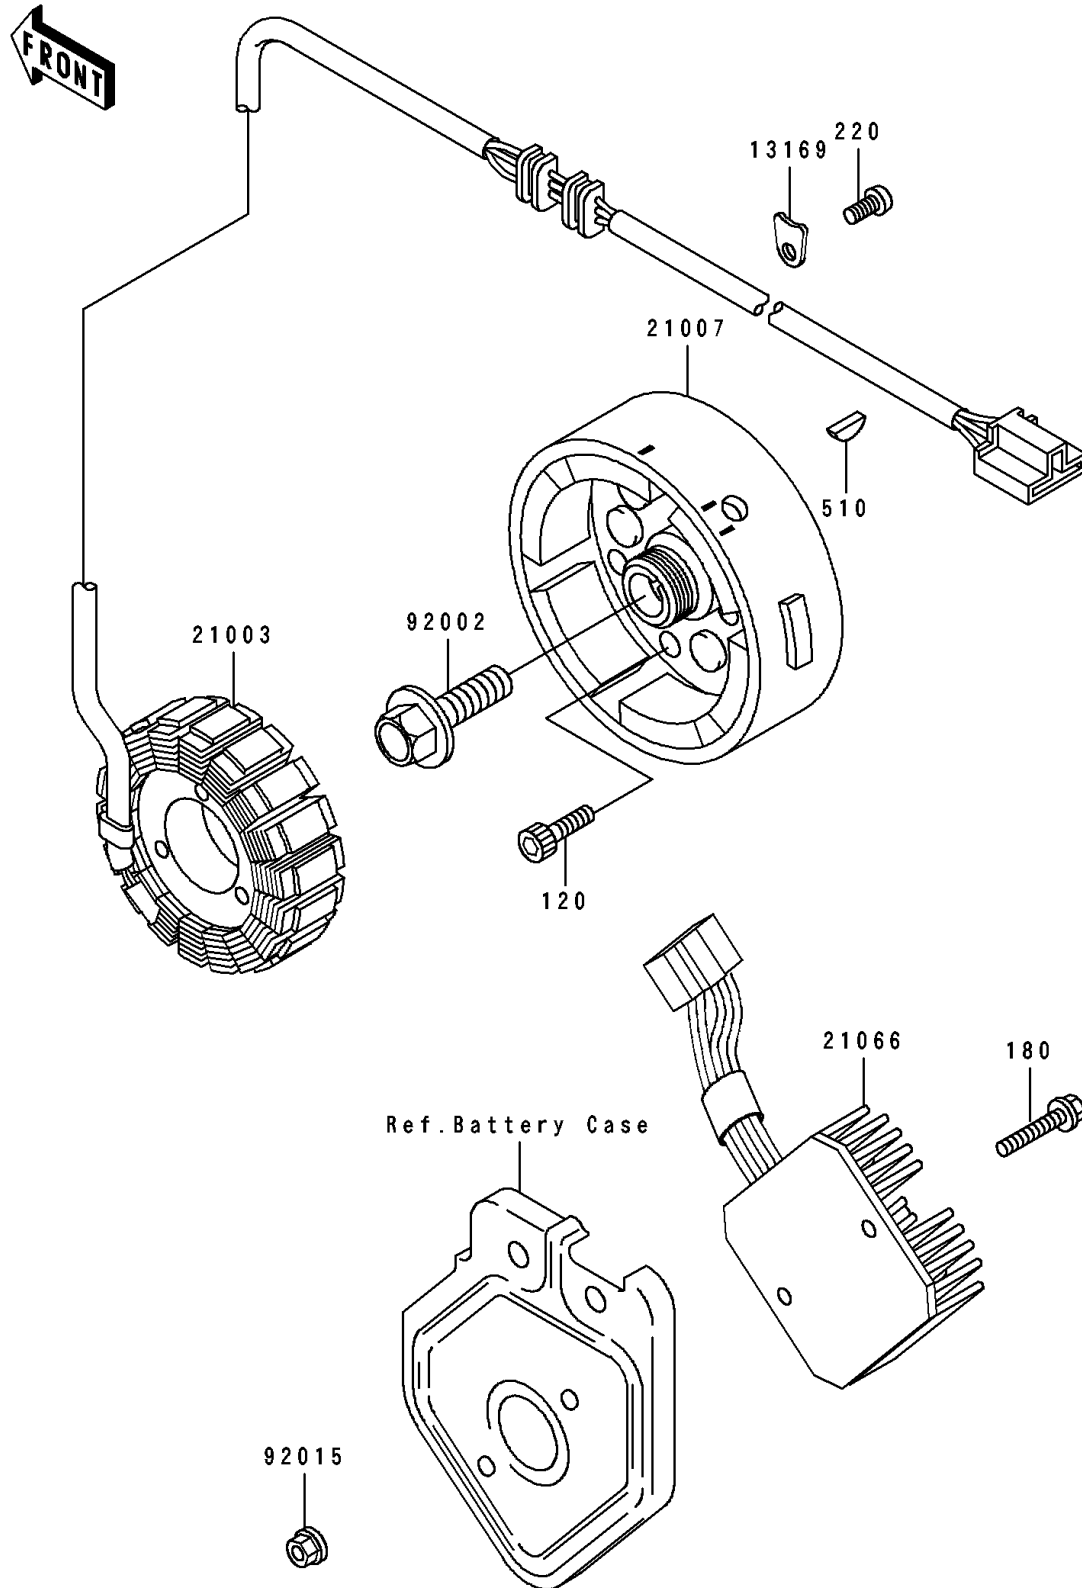

1995 Bayou 400 4X4

PARTS DIAGRAM

Generator

E1810

1995 Bayou 400 4X4

PARTS LIST

Generator

ITEM NAME

PART NUMBER

QUANTITY
