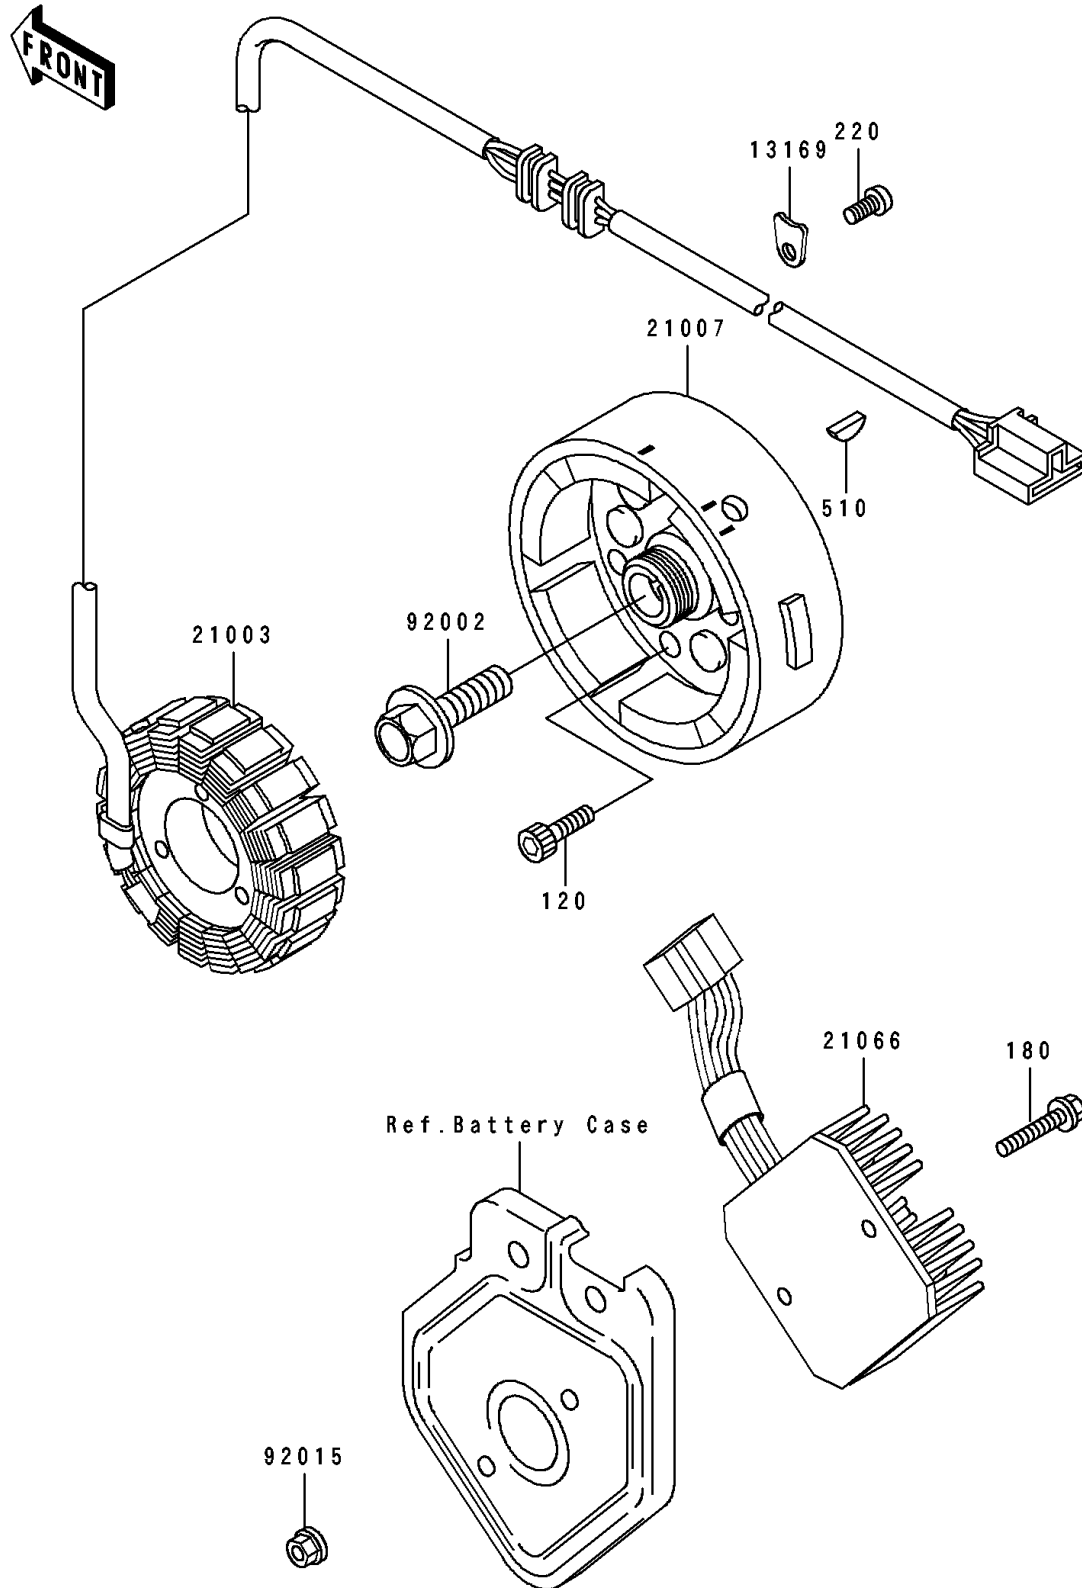

1993 Bayou 400 4X4

PARTS DIAGRAM

Generator

E1810

1993 Bayou 400 4X4

PARTS LIST

Generator

ITEM NAME

PART NUMBER

QUANTITY
