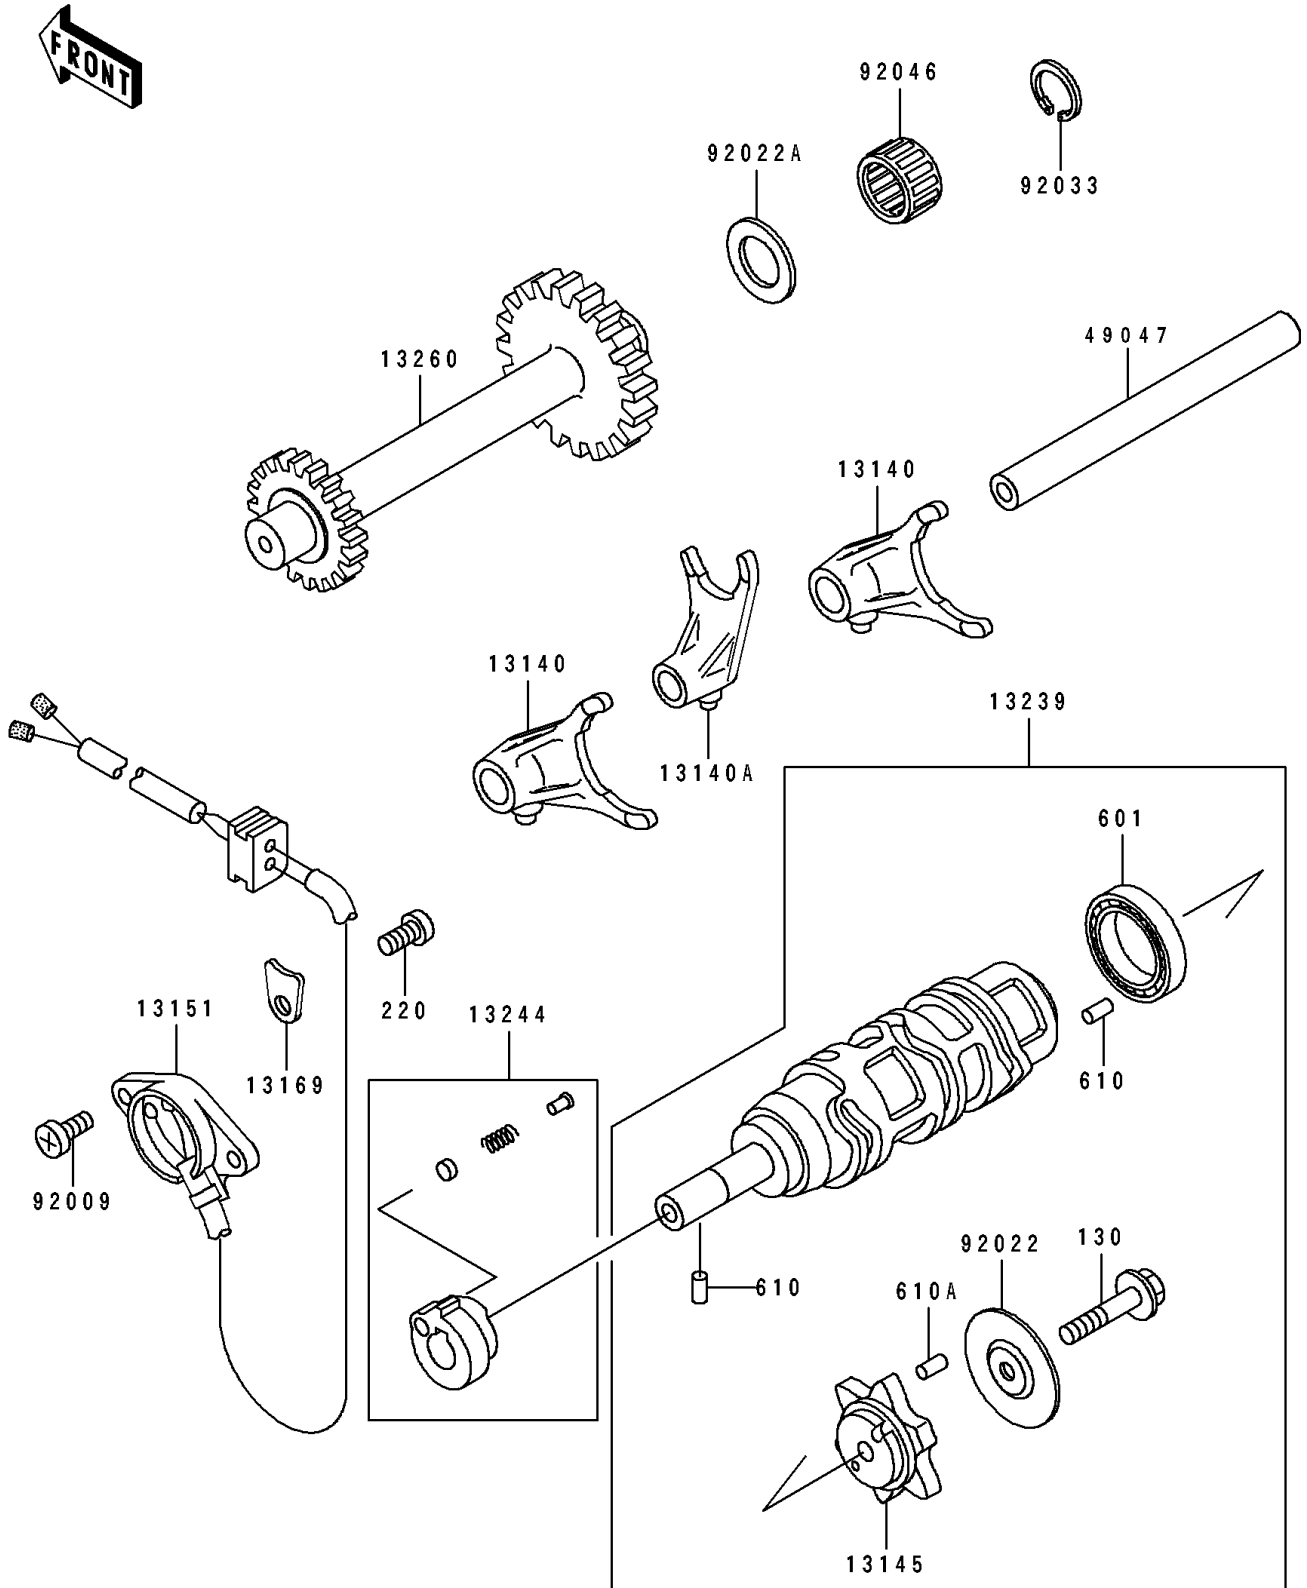

## PARTS DIAGRAM

### Gear Change Drum/Shift Fork(s)

E1362

## PARTS LIST

Gear Change Drum/Shift Fork(s)

**ITEM NAME**

**PART NUMBER**

**QUANTITY**

---