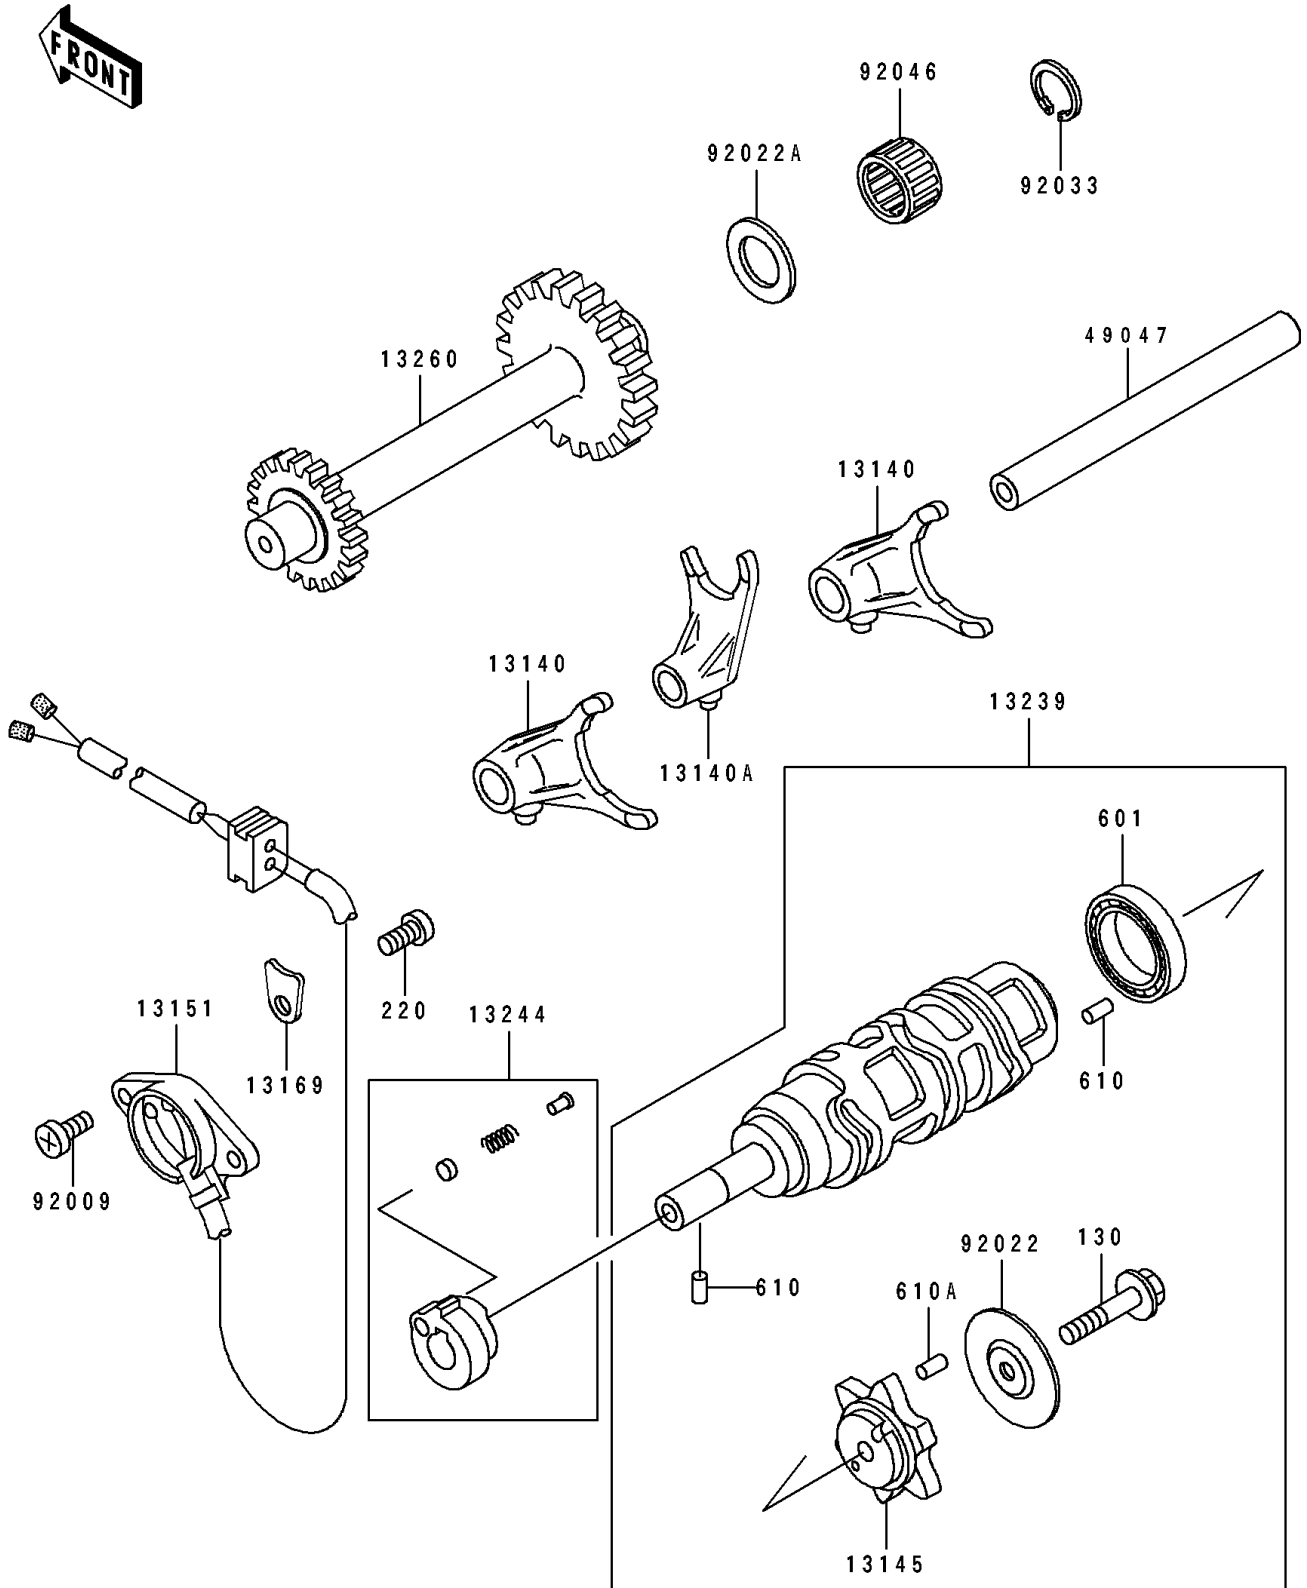

1993 Bayou 400 4X4

PARTS DIAGRAM

Gear Change Drum/Shift Fork(s)

E1362

1993 Bayou 400 4X4

PARTS LIST

Gear Change Drum/Shift Fork(s)

ITEM NAME

PART NUMBER

QUANTITY
