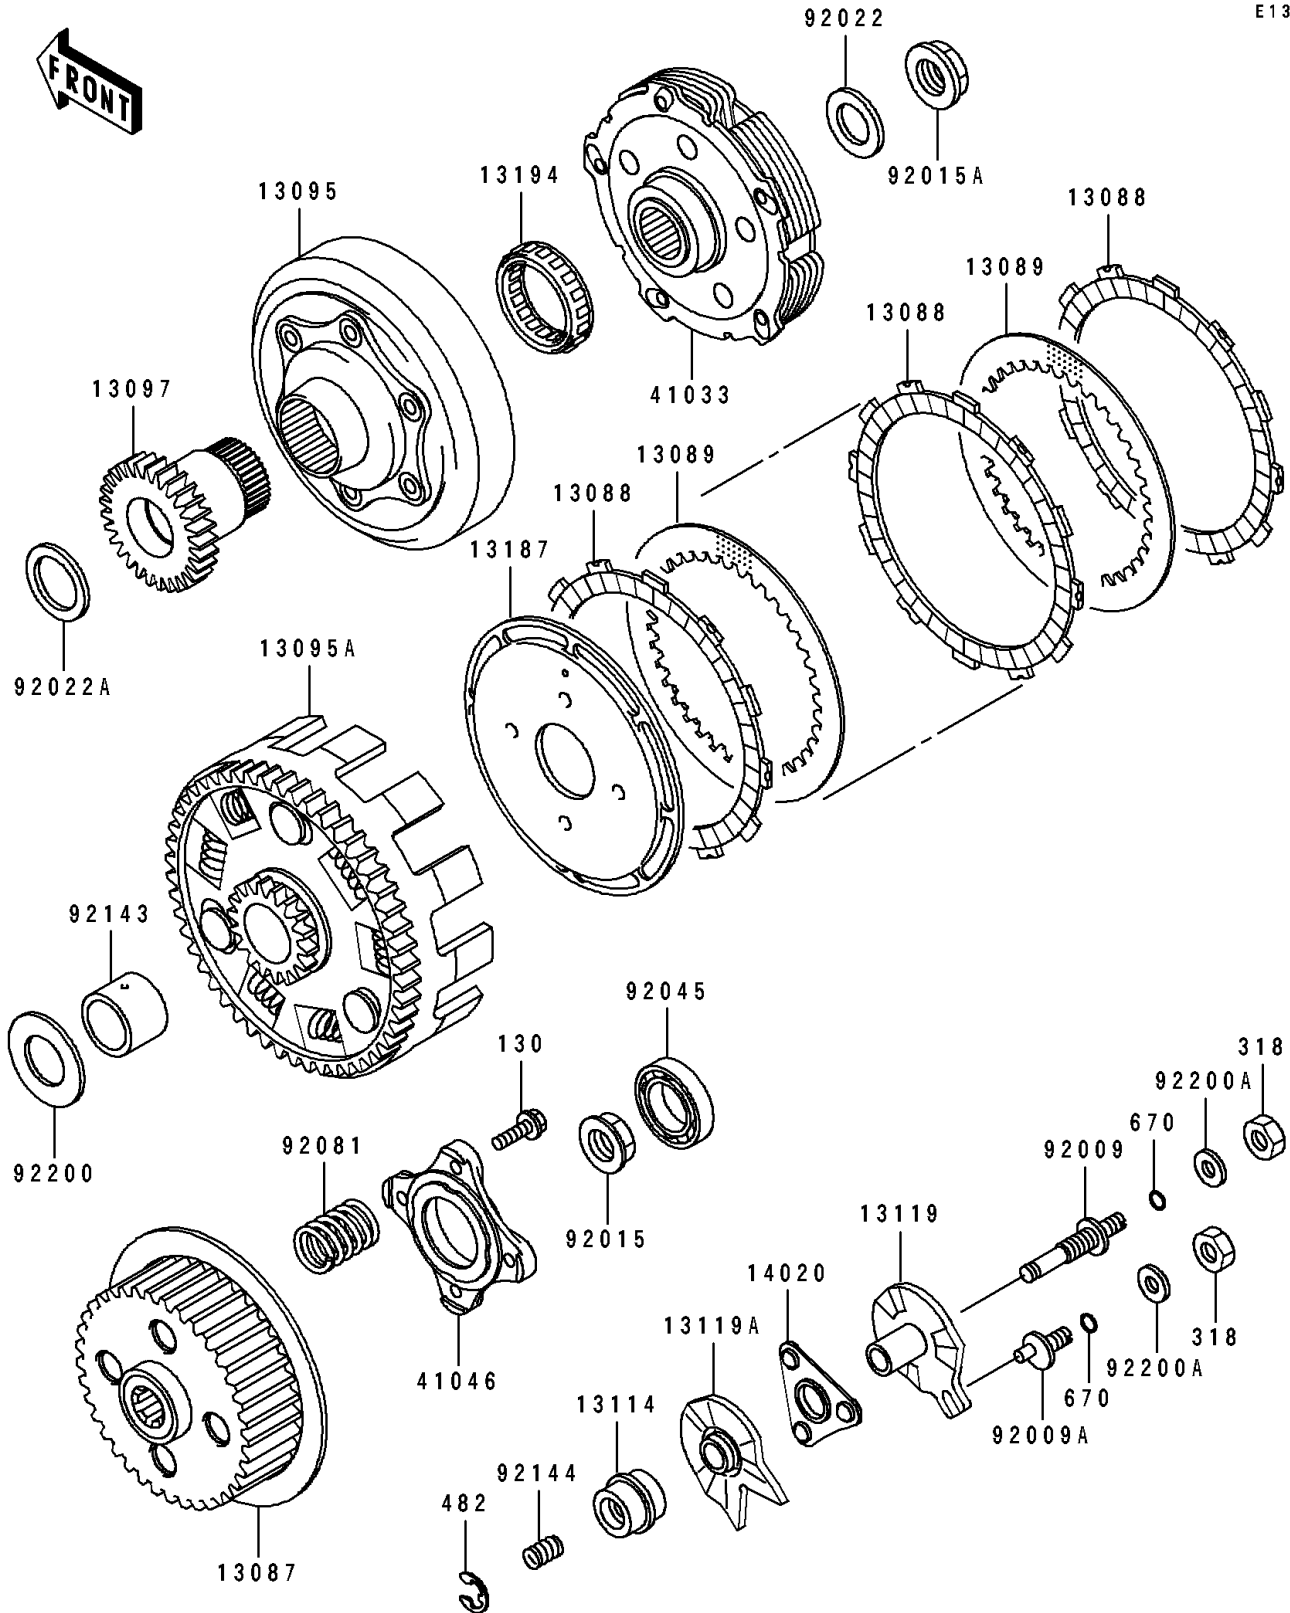

1993 Bayou 400 4X4

PARTS DIAGRAM

Clutch

E1350

1993 Bayou 400 4X4

PARTS LIST

Clutch

ITEM NAME

PART NUMBER

QUANTITY
