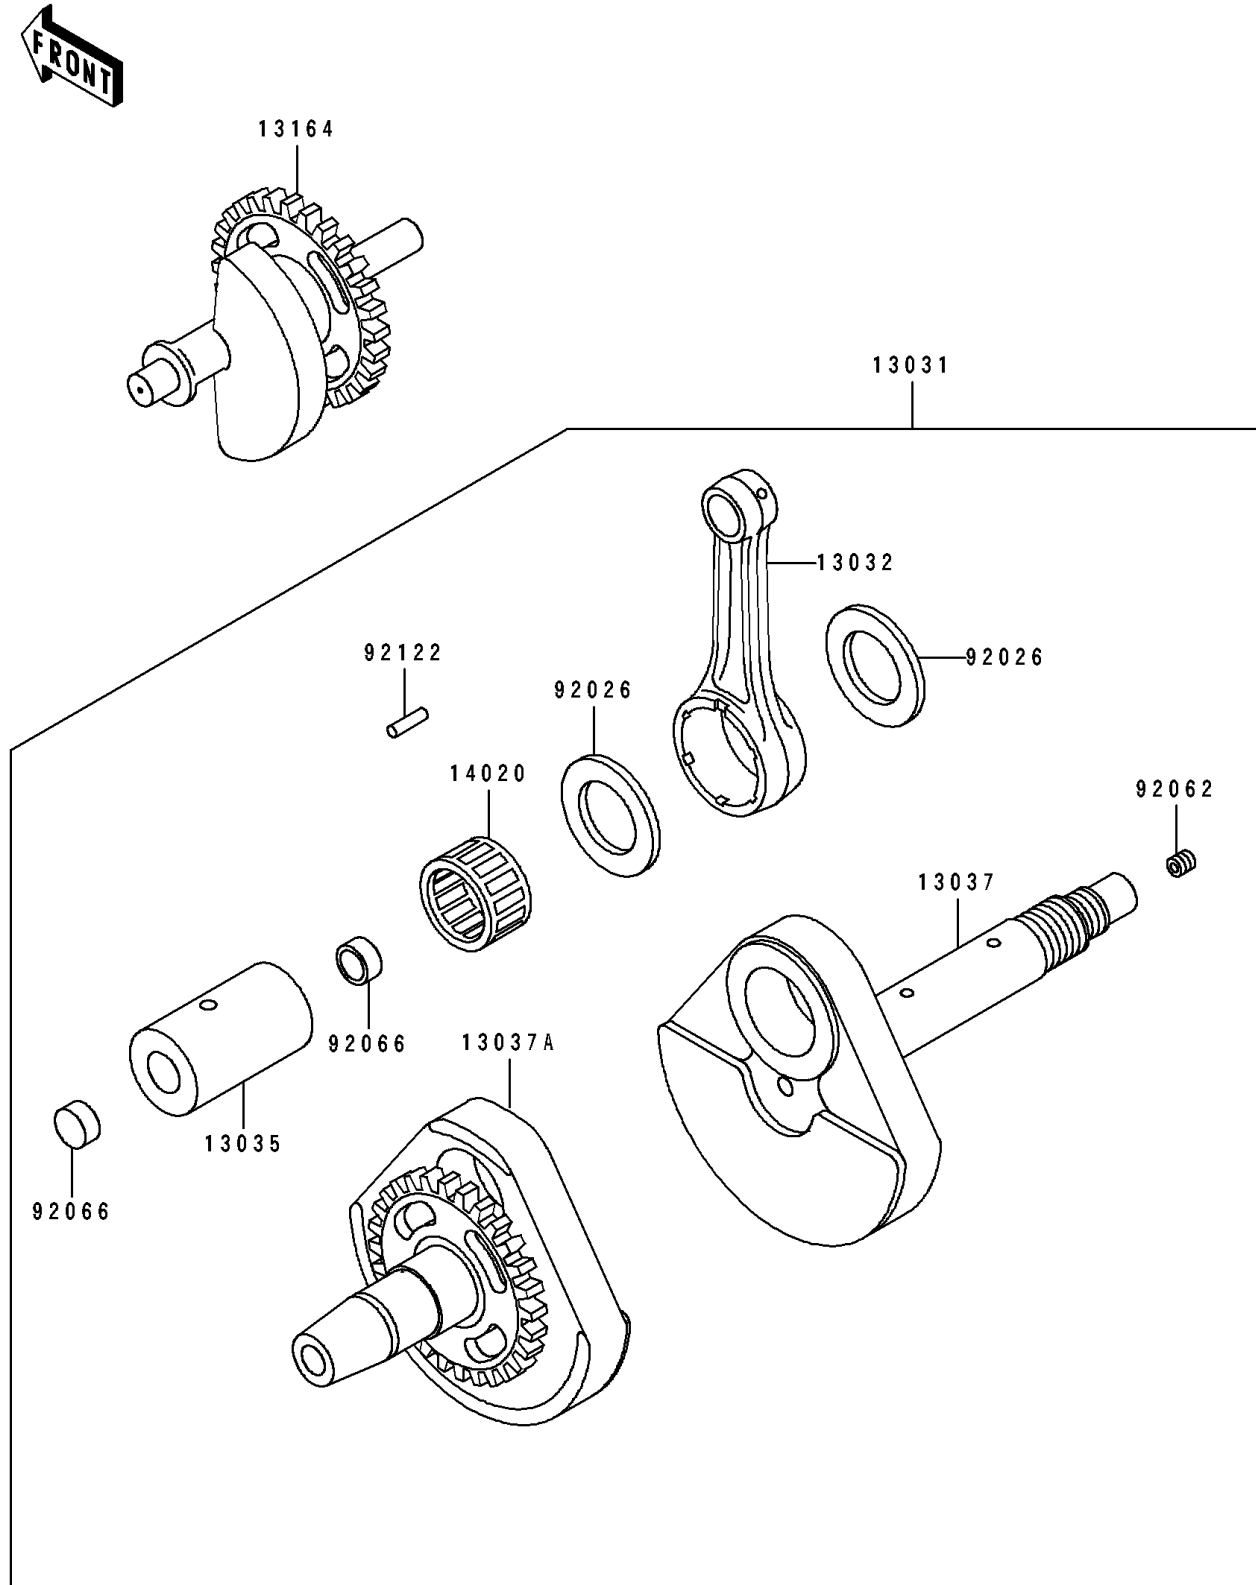

1995 Bayou 400 4X4

PARTS DIAGRAM

Crankshaft

E1321

1995 Bayou 400 4X4

PARTS LIST

Crankshaft

ITEM NAME

PART NUMBER

QUANTITY
