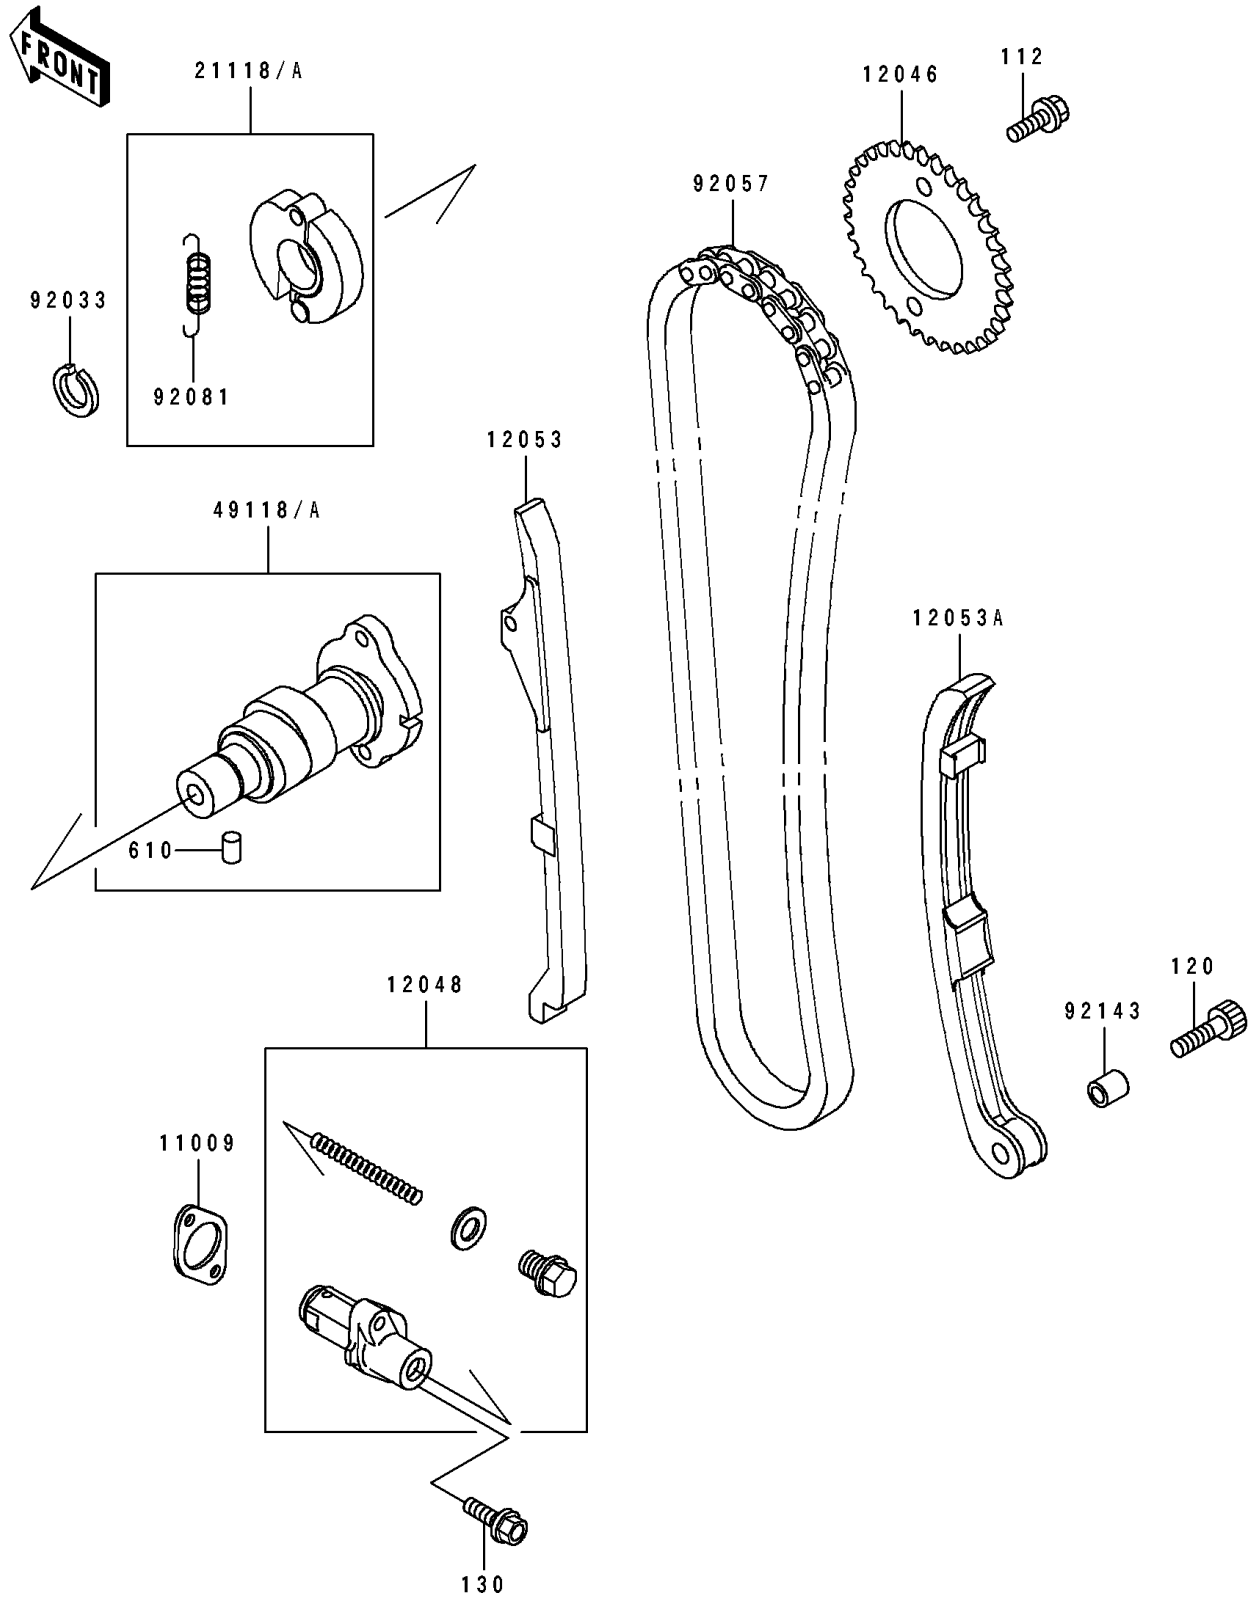

## PARTS DIAGRAM

### Camshaft(s)/Tensioner

E1230

# 1995 Bayou 400 4X4

## PARTS LIST

Camshaft(s)/Tensioner

**ITEM NAME**

**PART NUMBER**

**QUANTITY**

---