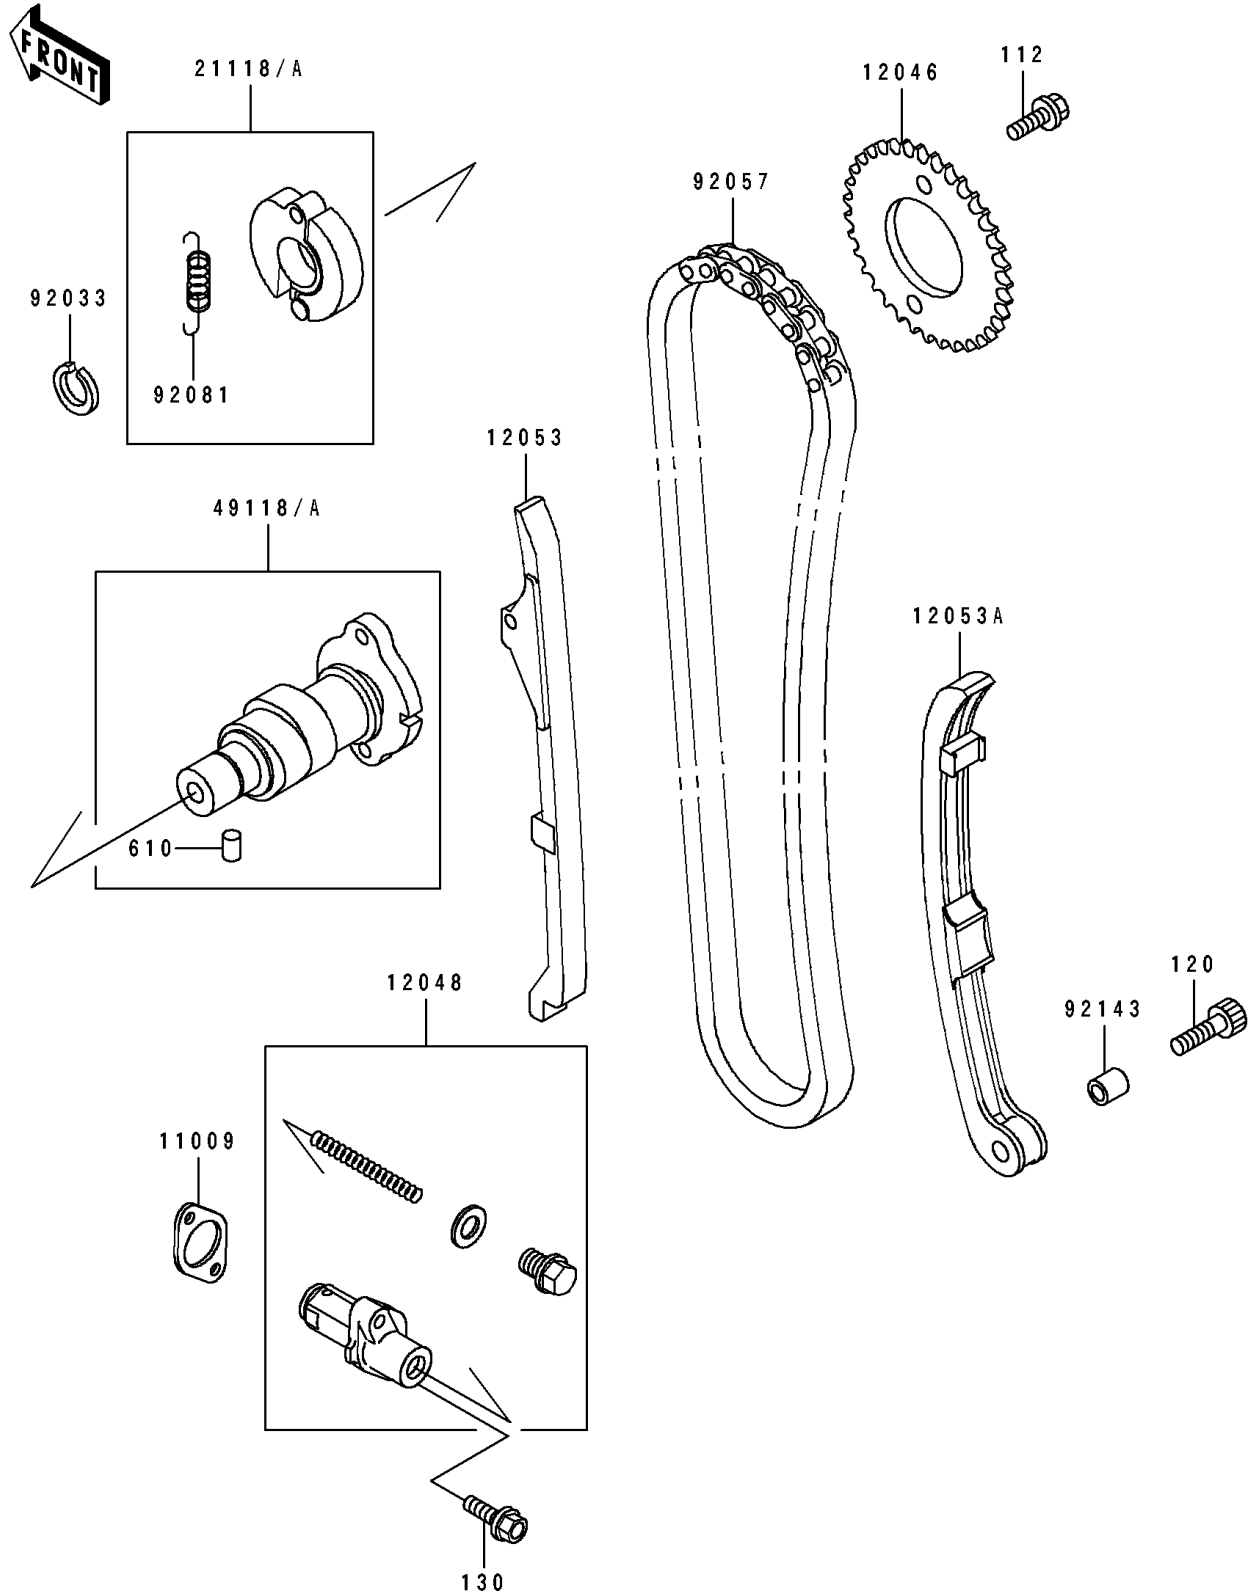

# 1993 Bayou 400 4X4

## PARTS DIAGRAM

### Camshaft(s)/Tensioner

E1230

## PARTS LIST

Camshaft(s)/Tensioner

**ITEM NAME**

**PART NUMBER**

**QUANTITY**

---