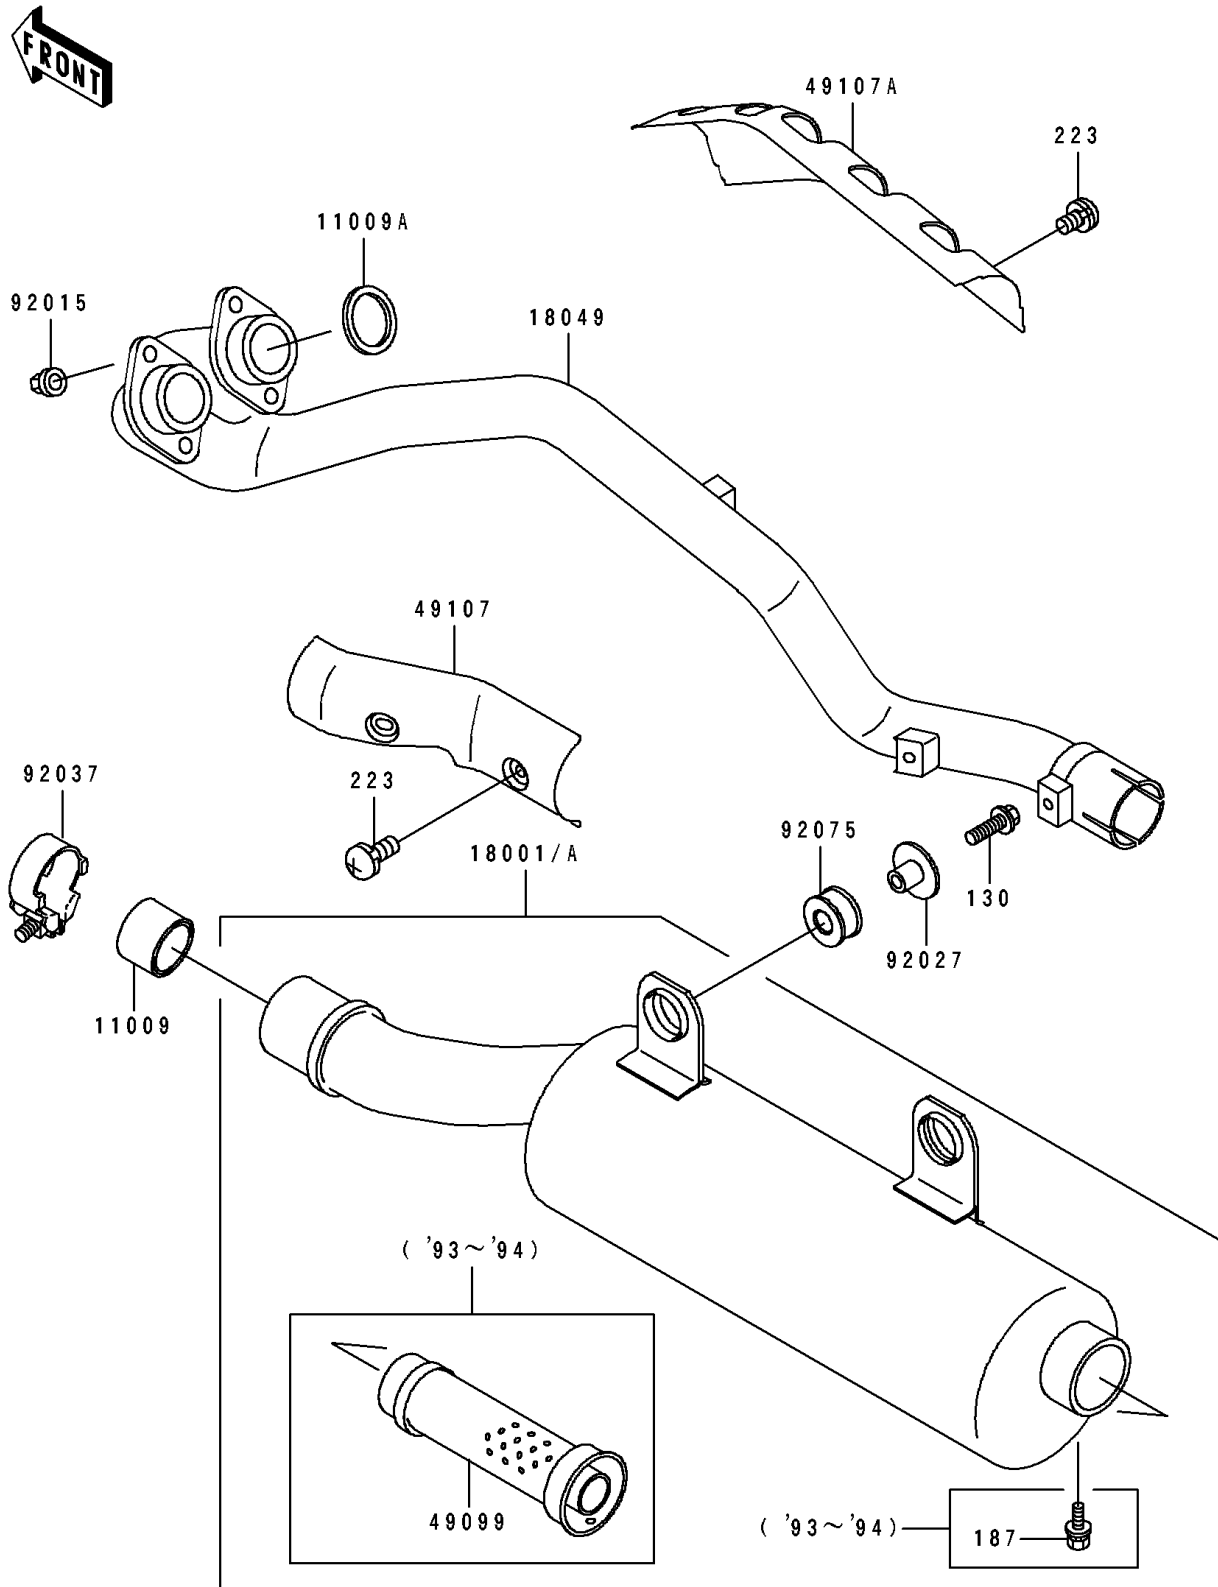

1995 Bayou 400 4X4

PARTS DIAGRAM

Muffler(s)

E1140

1995 Bayou 400 4X4

PARTS LIST

Muffler(s)

ITEM NAME

PART NUMBER

QUANTITY
