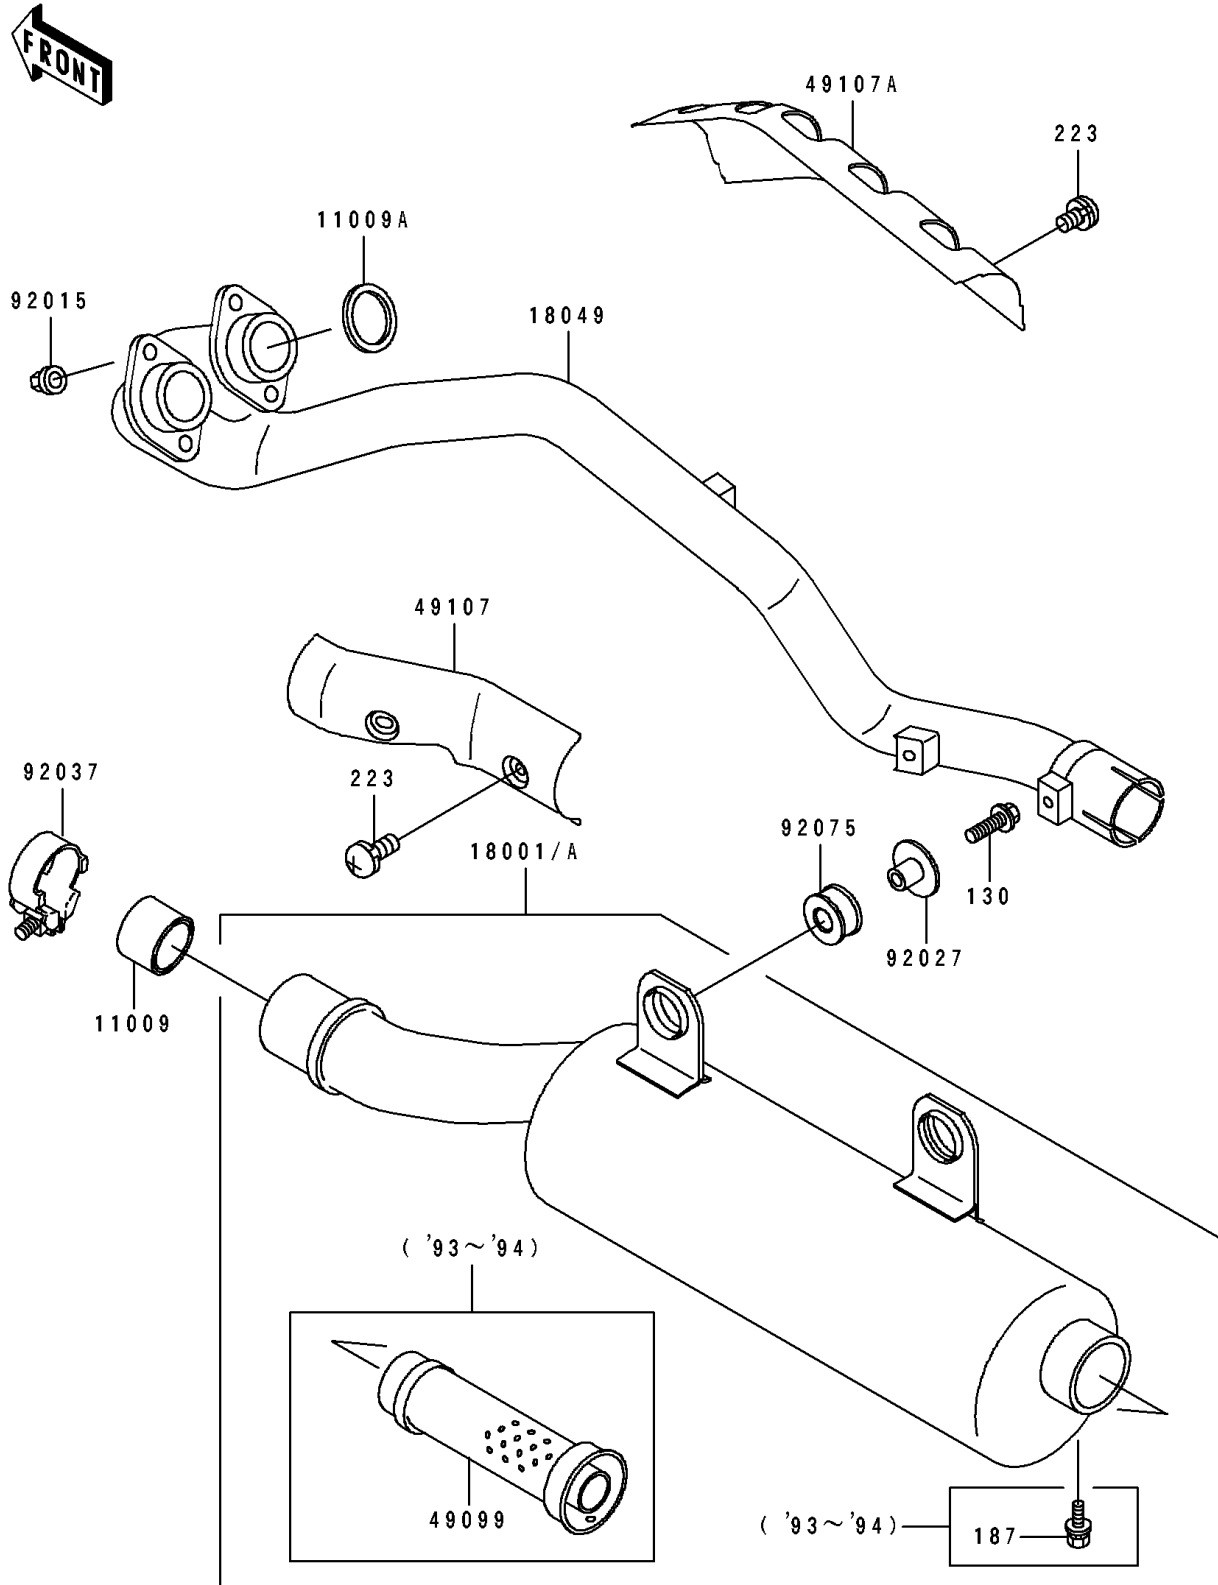

1994 Bayou 400 4X4

PARTS DIAGRAM

Muffler(s)

E1140

1994 Bayou 400 4X4

PARTS LIST

Muffler(s)

ITEM NAME

PART NUMBER

QUANTITY
