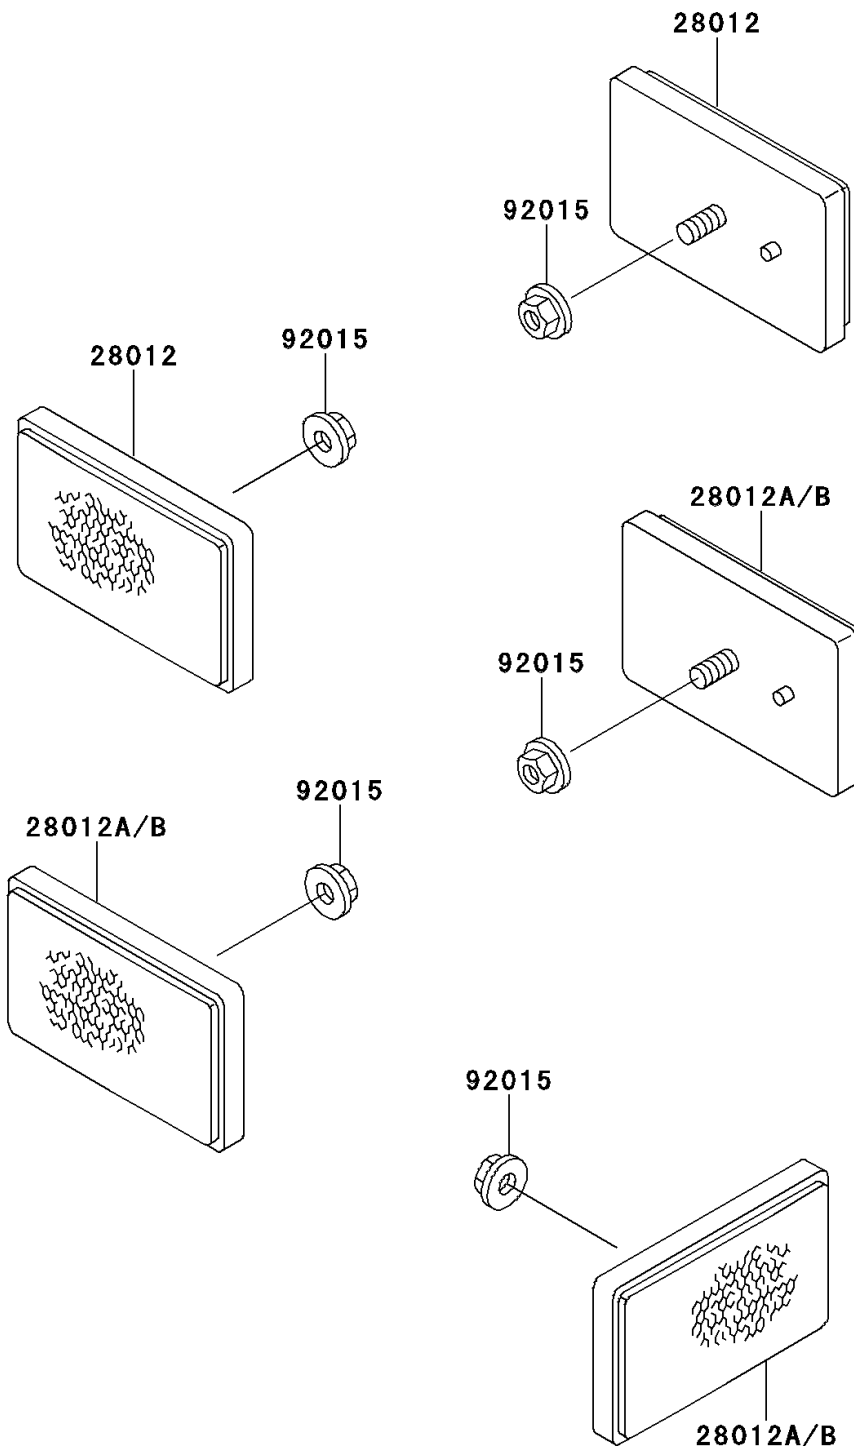

1994 Bayou 300 4X4

PARTS DIAGRAM

Reflectors

F2790

1994 Bayou 300 4X4

PARTS LIST

Reflectors

ITEM NAME

PART NUMBER

QUANTITY
