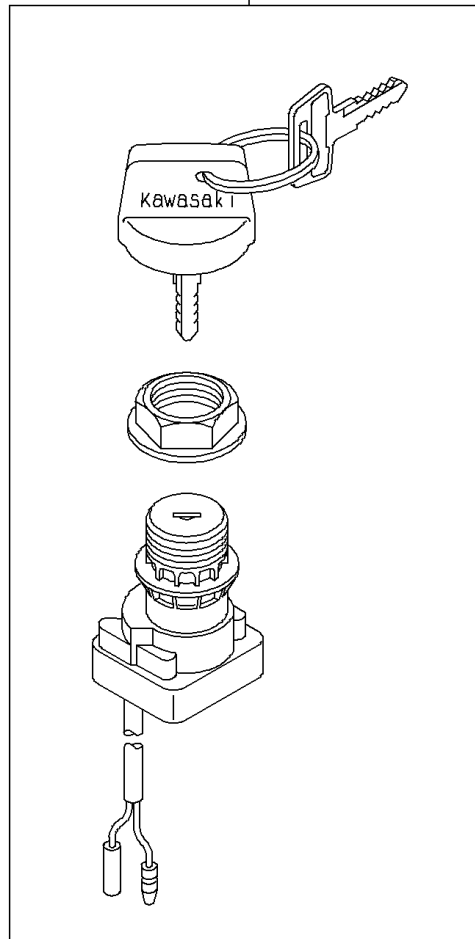

1997 Bayou 300 4X4

PARTS DIAGRAM

Ignition Switch

F2770

27008D

27008E

23016

27005/A

27008F

27008G

1997 Bayou 300 4X4

PARTS LIST

Ignition Switch

ITEM NAME

PART NUMBER

QUANTITY
