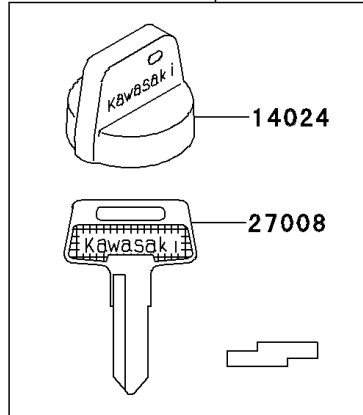

1997 Bayou 300 4X4

PARTS DIAGRAM

Ignition Switch

F2770

27008D

27008E

23016

27005/A

27008F

27008G

1997 Bayou 300 4X4

PARTS LIST

Ignition Switch

ITEM NAME

PART NUMBER

QUANTITY
