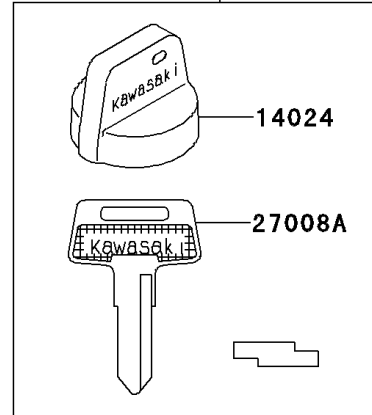

1997 Bayou 300 4X4

PARTS DIAGRAM

Ignition Switch

F2770

27008D

27008E

23016

27005/A

27008F

27008G

1997 Bayou 300 4X4

PARTS LIST

Ignition Switch

ITEM NAME

PART NUMBER

QUANTITY
