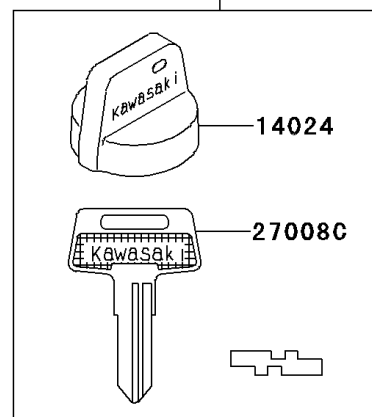

1997 Bayou 300 4X4

PARTS DIAGRAM

Ignition Switch

F2770

27008D

27008E

23016

27005/A

27008F

27008G

1997 Bayou 300 4X4

PARTS LIST

Ignition Switch

ITEM NAME

PART NUMBER

QUANTITY
