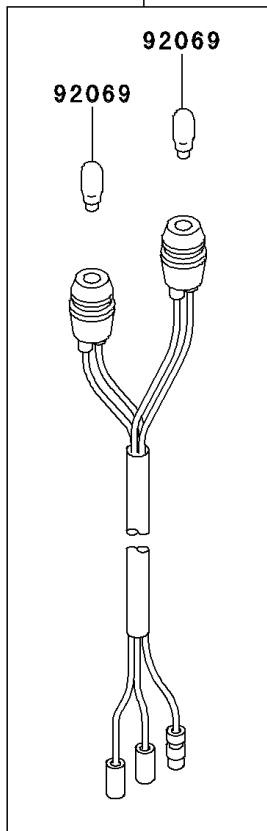

1997 Bayou 300 4X4

PARTS DIAGRAM

Ignition Switch

F2770

27008D

27008E

23016

27005/A

27008F

27008G

1997 Bayou 300 4X4

PARTS LIST

Ignition Switch

ITEM NAME

PART NUMBER

QUANTITY
