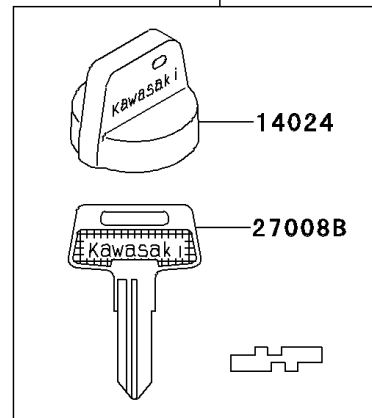

1997 Bayou 300 4X4

PARTS DIAGRAM

Ignition Switch

F2770

27008D

27008E

23016

27005/A

27008F

27008G

1997 Bayou 300 4X4

PARTS LIST

Ignition Switch

ITEM NAME

PART NUMBER

QUANTITY
