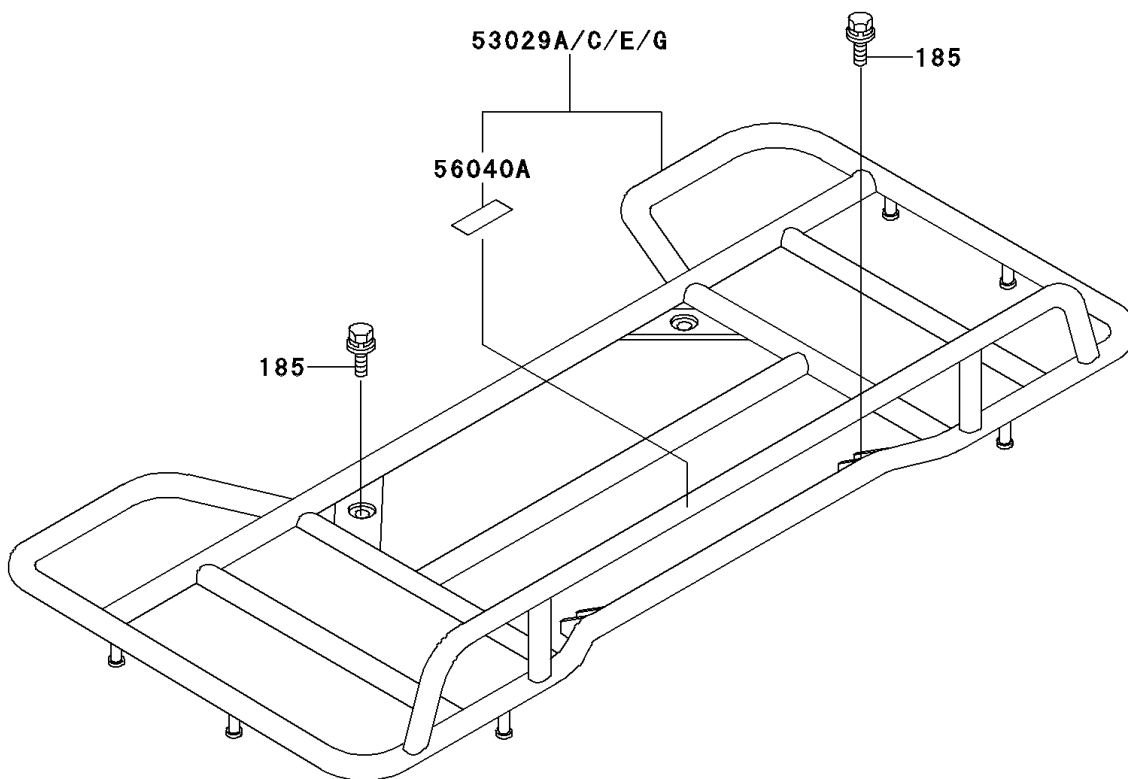

## PARTS DIAGRAM

Carrier(s)

F2520

## PARTS LIST

Carrier(s)

ITEM NAME	PART NUMBER	QUANTITY
BOLT-UPSET-WSP-SMALL (Ref # 185)	185C0816	6
BOLT-UPSET-WSP-SMALL,8X35 (Ref # 185A)	185J0835	2
LABEL-WARNING,MAXIMUM LOAD (Ref # 56040)	56040-1259	1
LABEL-WARNING,MAXIMUM LOAD (Ref # 56040A)	56040-1260	1
CARRIER,FR (Ref # 53029)	53029-1102	1
CARRIER,RR (Ref # 53029A)	53029-1104	1
CARRIER,FR (Ref # 53029B)	53029-1108	1
CARRIER,RR (Ref # 53029C)	53029-1110	1