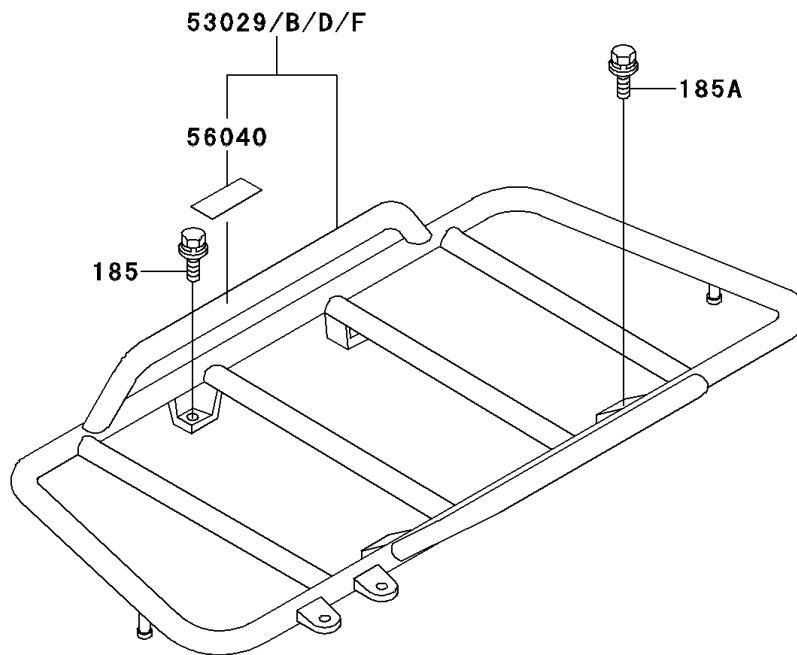

## PARTS DIAGRAM

Carrier(s)

F2520

## PARTS LIST

Carrier(s)

ITEM NAME	PART NUMBER	QUANTITY
BOLT-UPSET-WSP-SMALL (Ref # 185)	185C0816	6
BOLT-UPSET-WSP-SMALL,8X35 (Ref # 185A)	185J0835	2
LABEL-WARNING,MAXIMUM LOAD (Ref # 56040)	56040-1259	1
LABEL-WARNING,MAXIMUM LOAD (Ref # 56040A)	56040-1260	1
CARRIER,FR (Ref # 53029)	53029-1102	1
CARRIER,RR (Ref # 53029A)	53029-1104	1
CARRIER,FR (Ref # 53029B)	53029-1108	1
CARRIER,RR (Ref # 53029C)	53029-1110	1