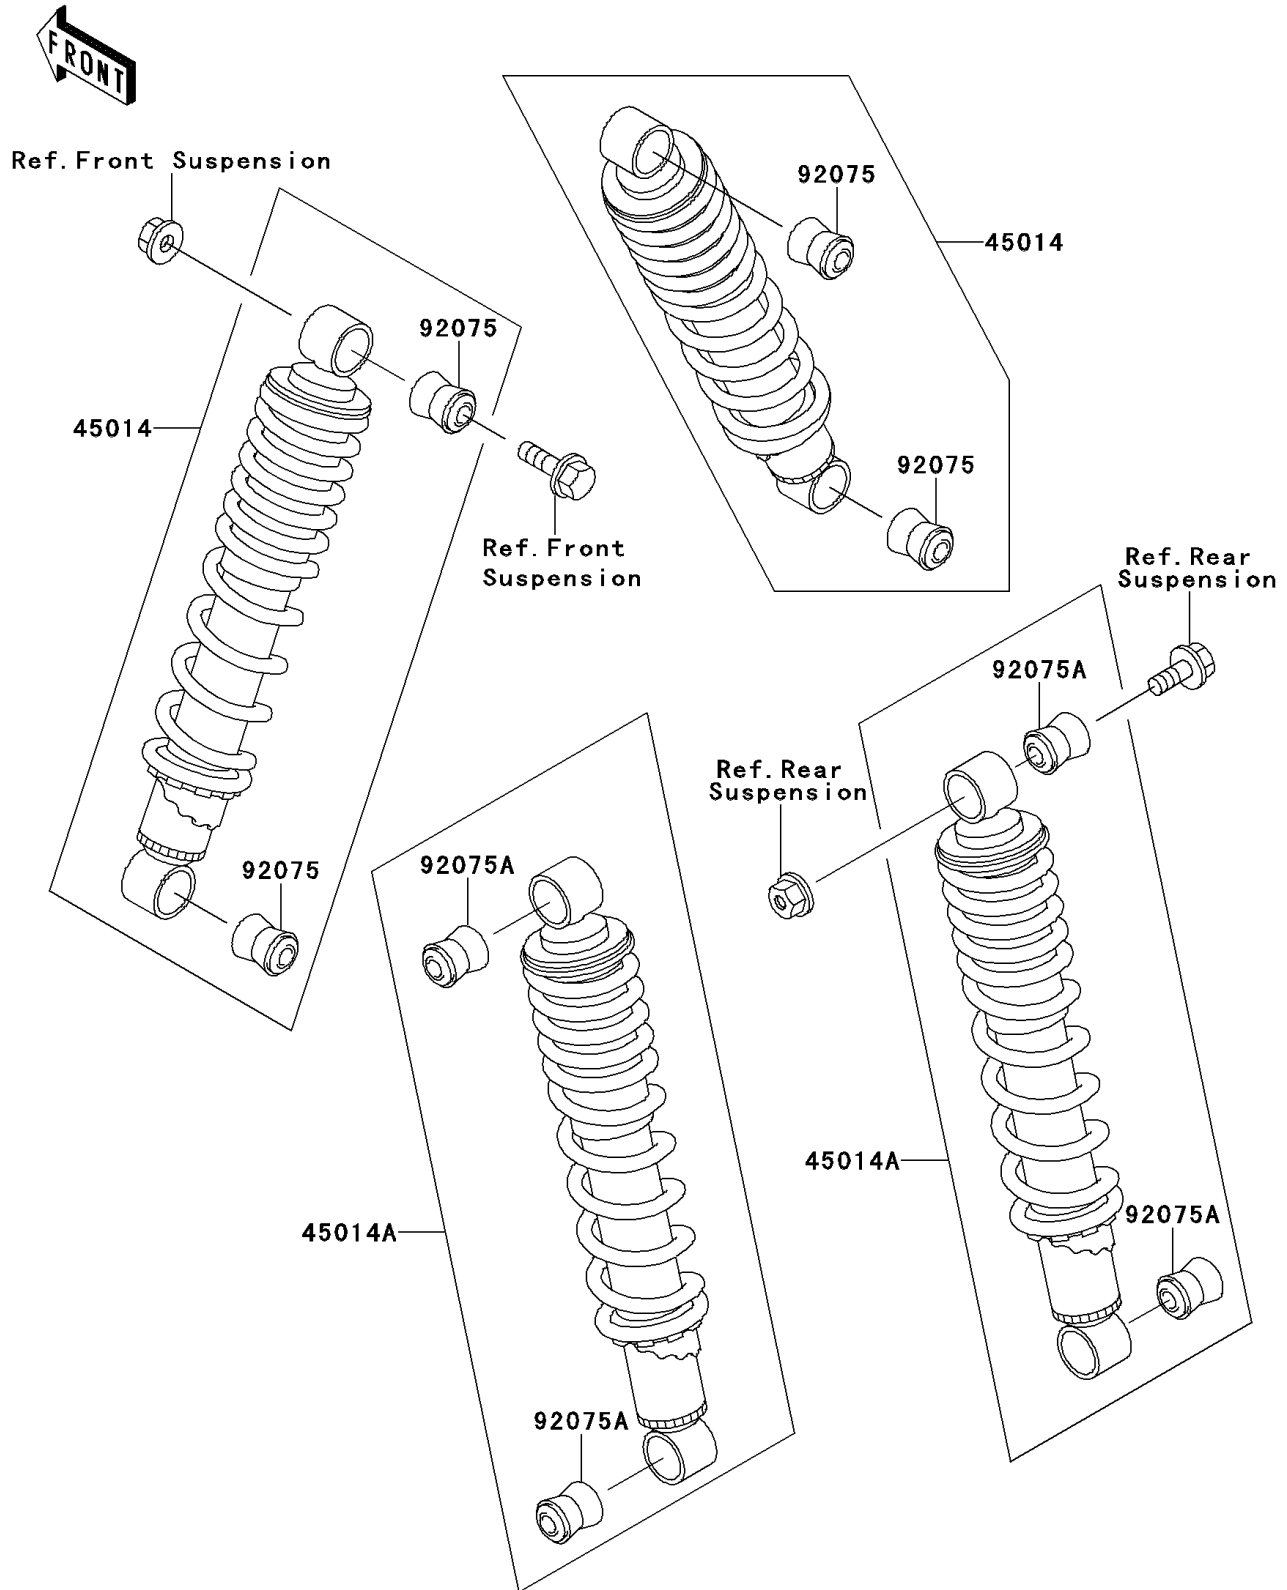

# 1994 Bayou 300 4X4

## PARTS DIAGRAM

### Shock Absorber(s)

F2280

## PARTS LIST

Shock Absorber(s)

**ITEM NAME**

**PART NUMBER**

**QUANTITY**

---