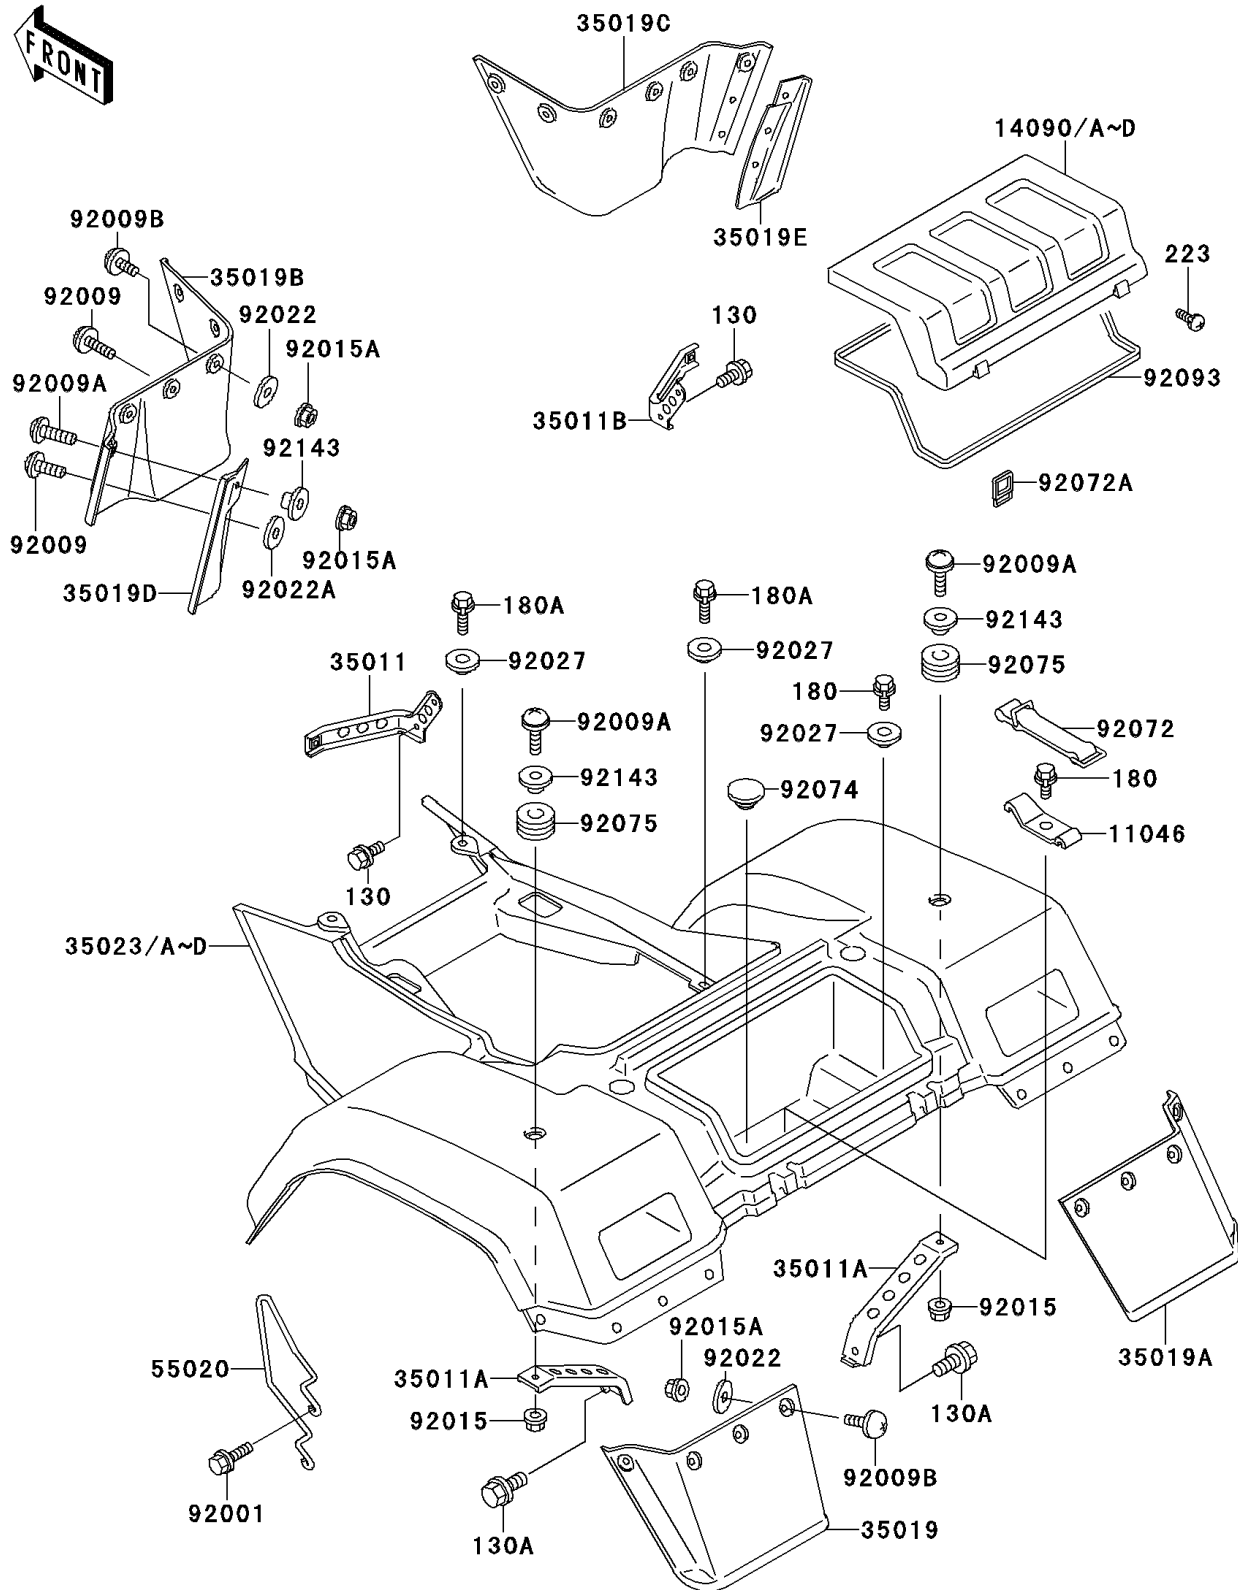

# 1996 Bayou 300 4X4

## PARTS DIAGRAM

### Rear Fender(s)

F2172

## PARTS LIST

Rear Fender(s)

**ITEM NAME**

**PART NUMBER**

**QUANTITY**

---