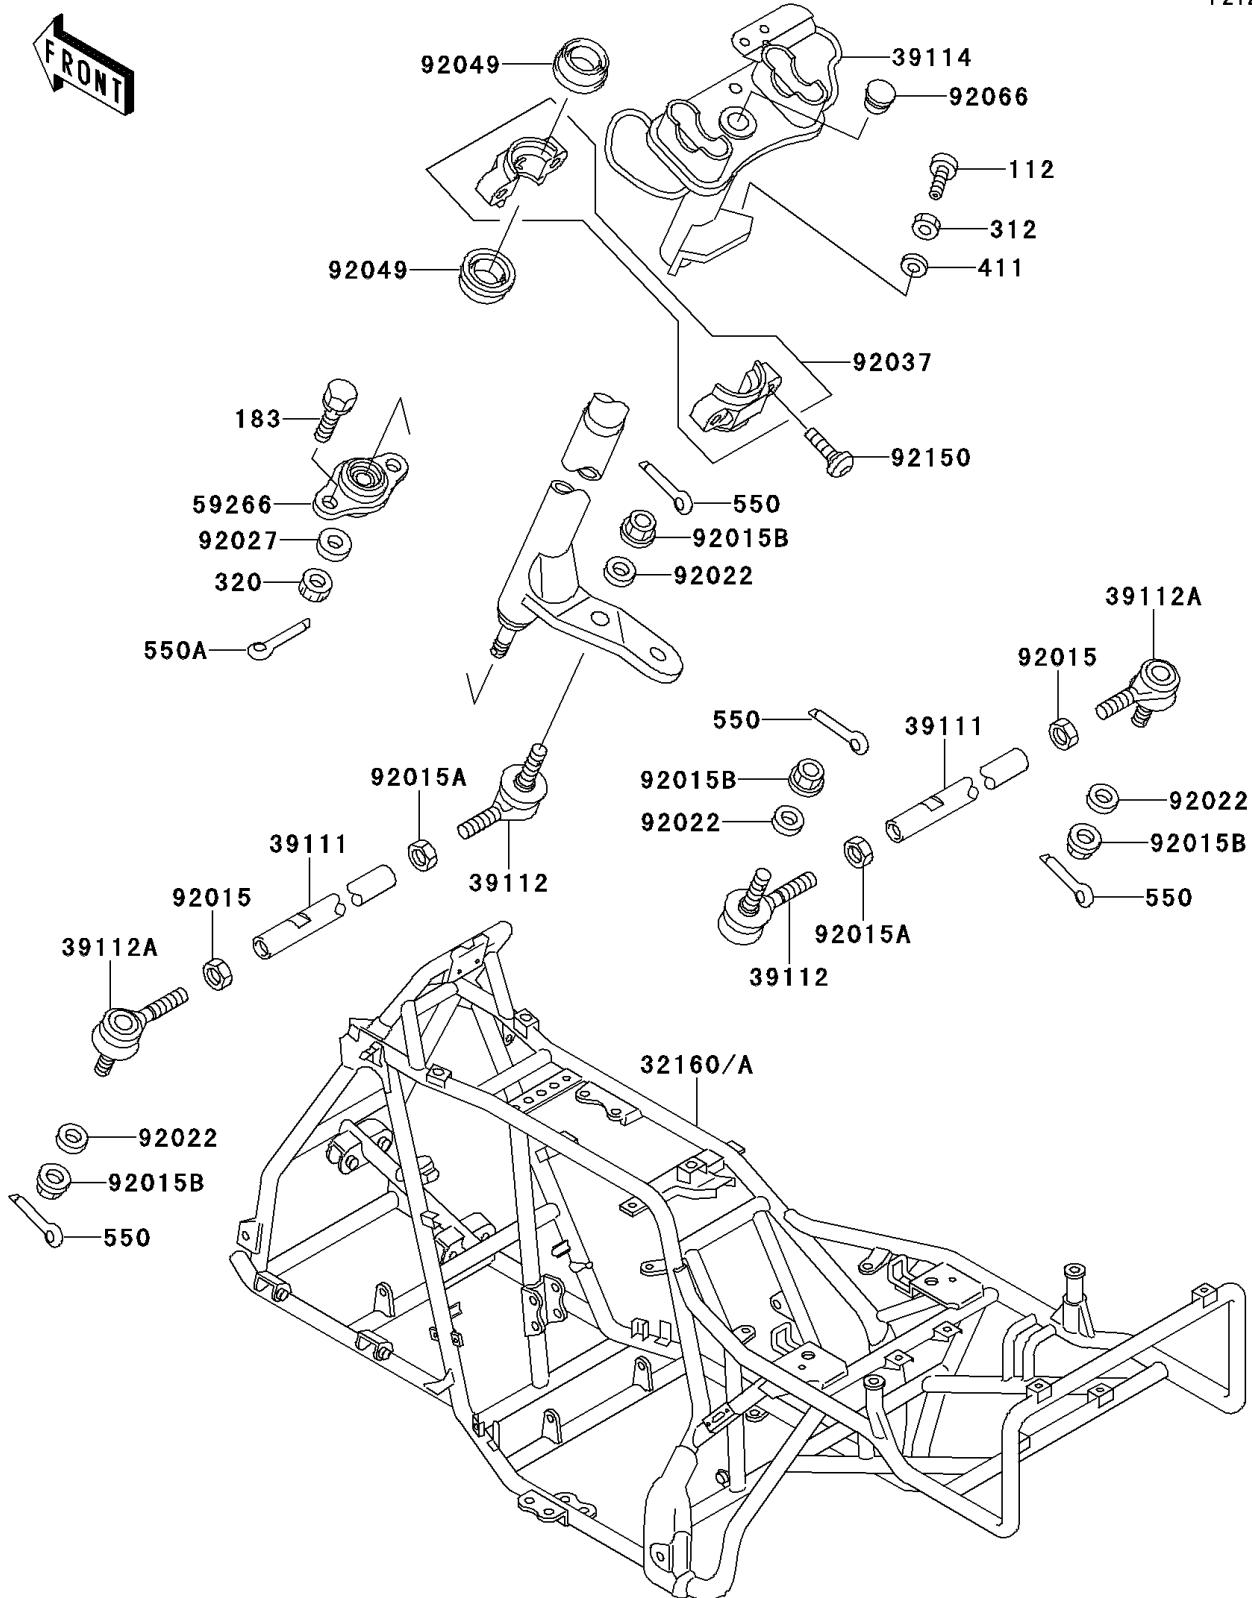

1994 Bayou 300 4X4

PARTS DIAGRAM

Frame

F2120

1994 Bayou 300 4X4

PARTS LIST

Frame

ITEM NAME

PART NUMBER

QUANTITY
