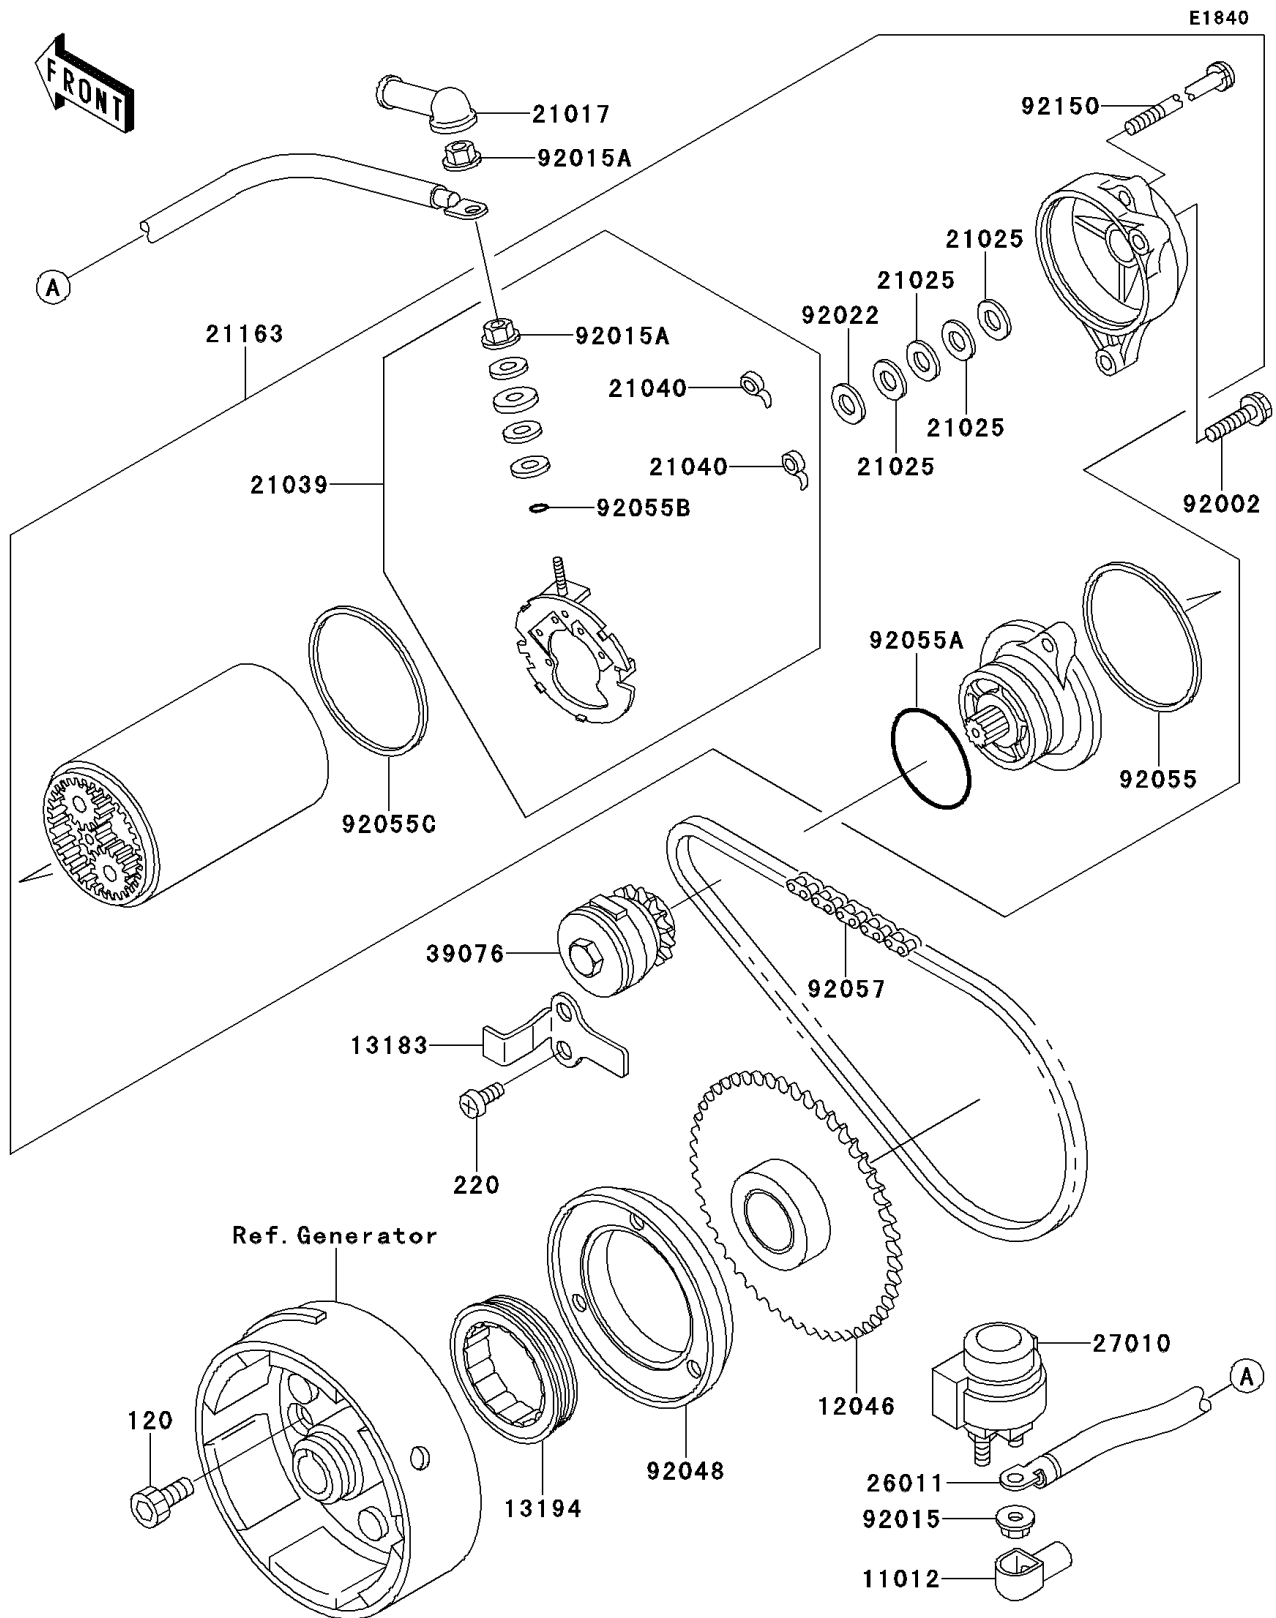

1994 Bayou 300 4X4

PARTS DIAGRAM

Starter Motor

1994 Bayou 300 4X4

PARTS LIST

Starter Motor

ITEM NAME

PART NUMBER

QUANTITY
