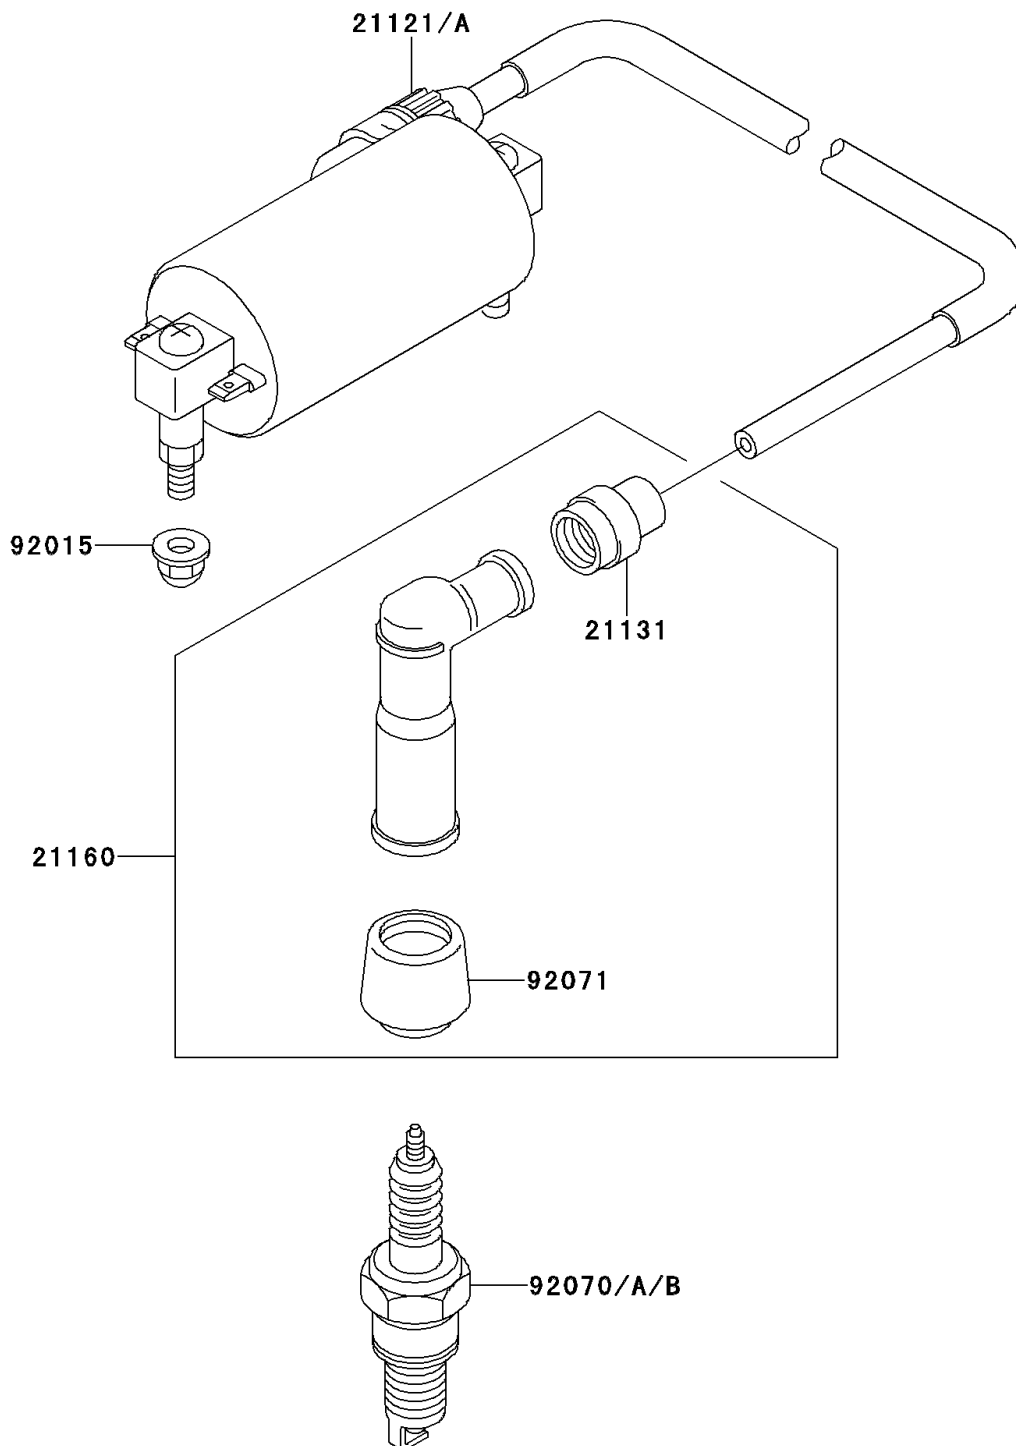

1994 Bayou 300 4X4

PARTS DIAGRAM

Ignition System

E1830

1994 Bayou 300 4X4

PARTS LIST

Ignition System

ITEM NAME	PART NUMBER	QUANTITY
-----------	-------------	----------
