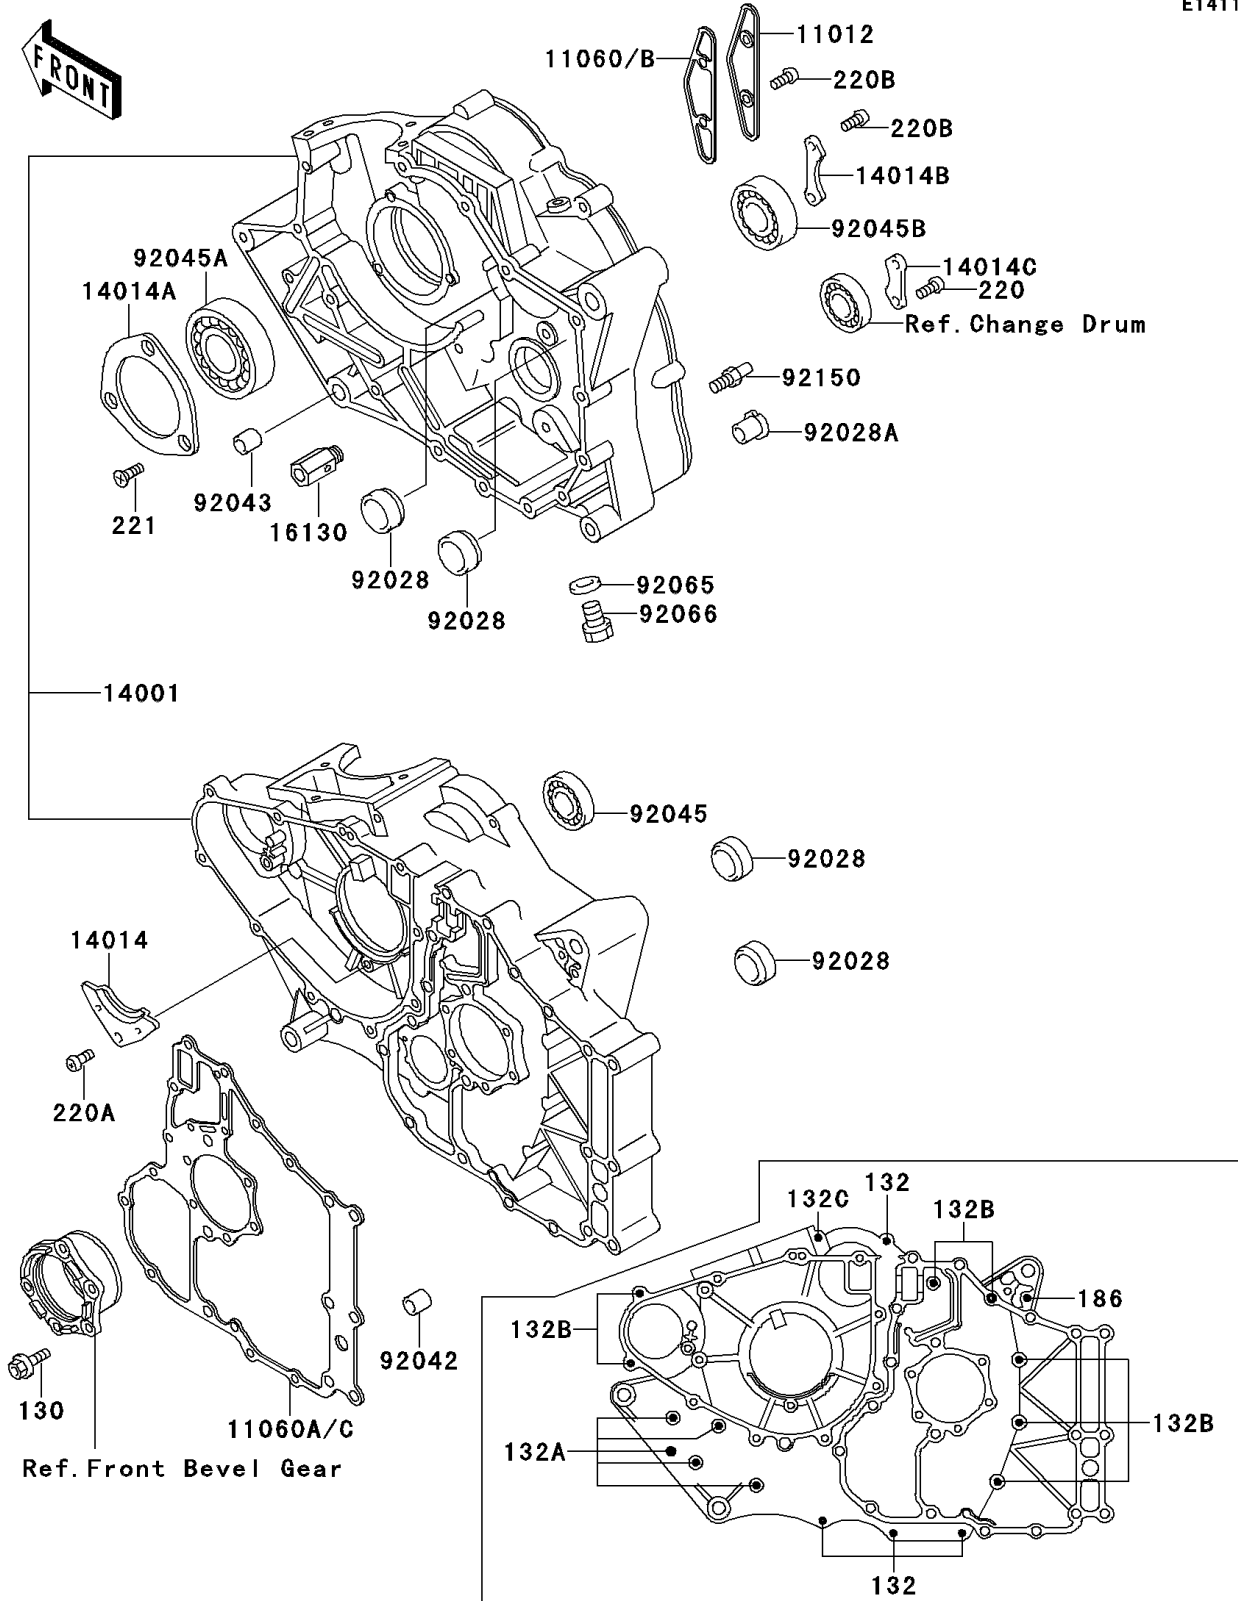

1997 Bayou 300 4X4

PARTS DIAGRAM

Crankcase

E1411

1997 Bayou 300 4X4

PARTS LIST

Crankcase

ITEM NAME

PART NUMBER

QUANTITY
