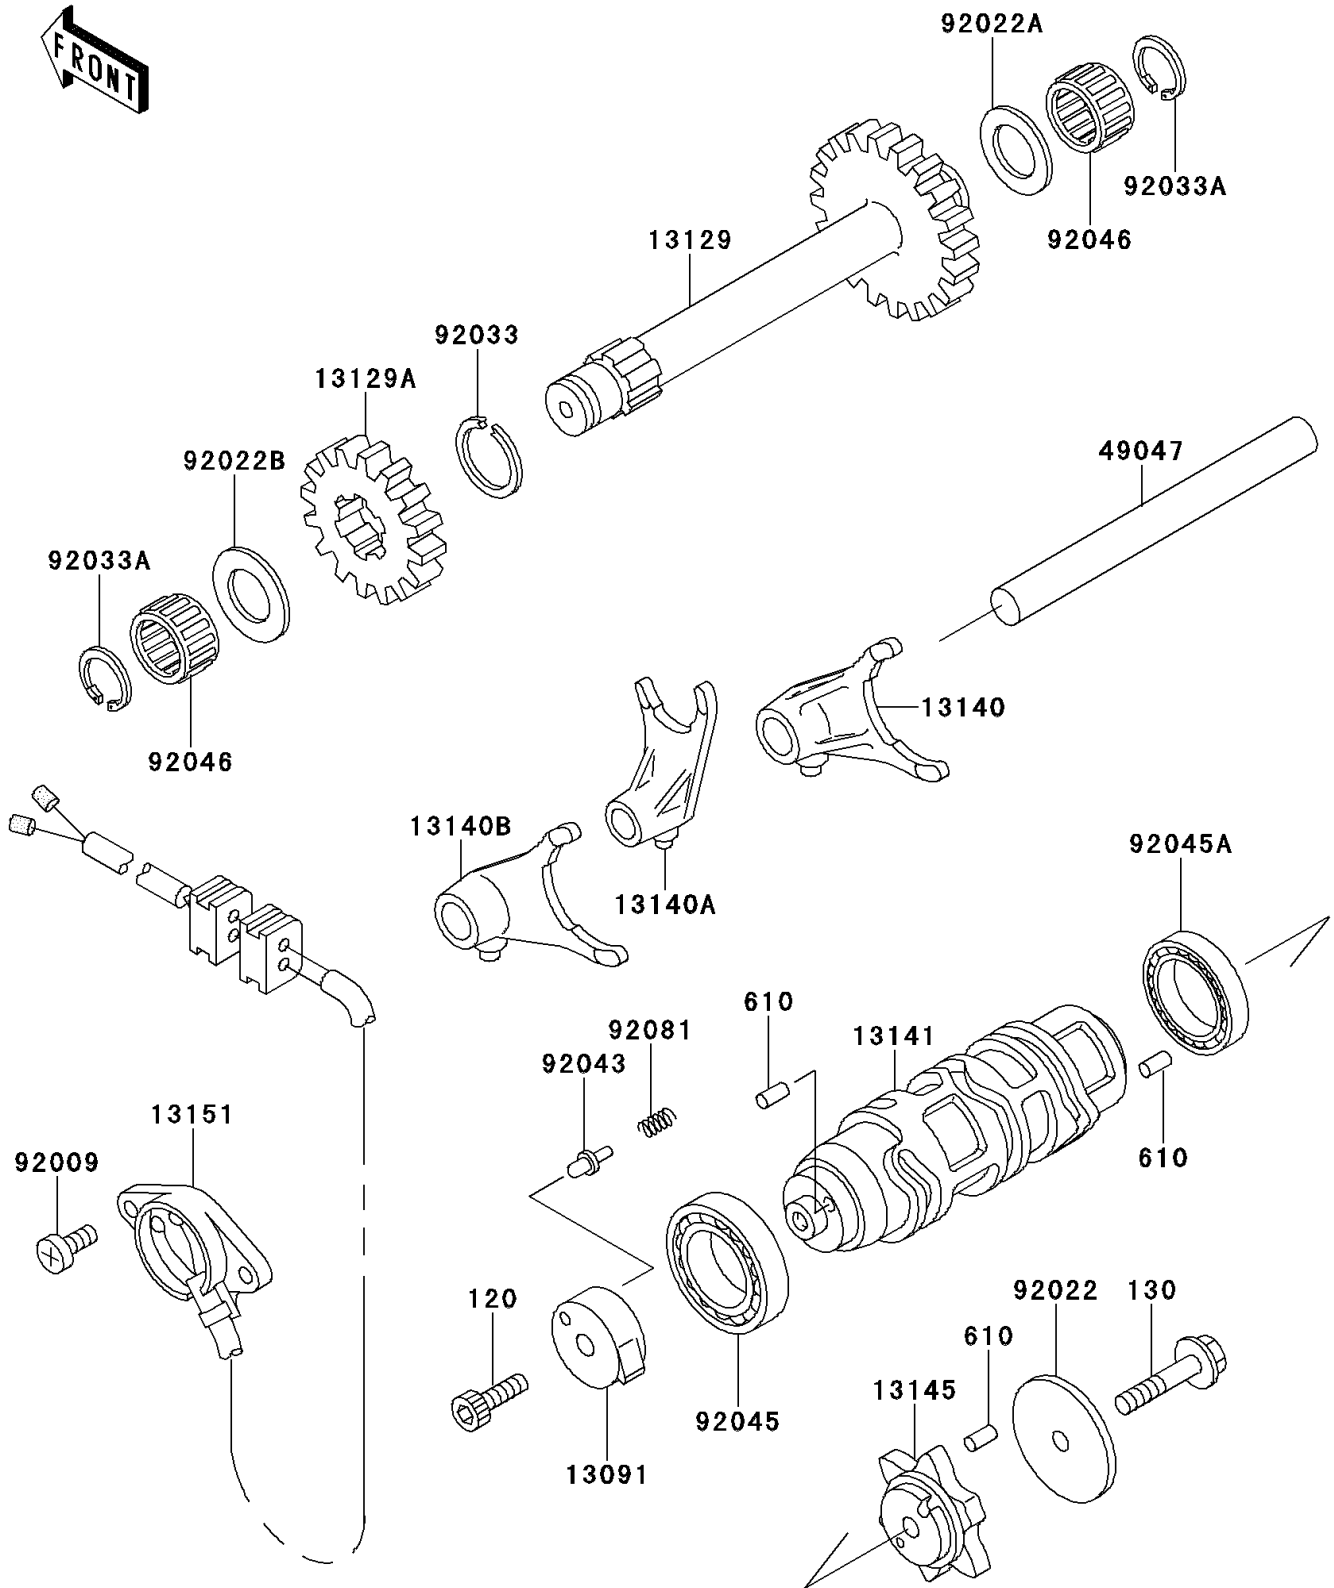

# 1994 Bayou 300 4X4

## PARTS DIAGRAM

### Gear Change Drum/Shift Fork(s)

E1362

## PARTS LIST

Gear Change Drum/Shift Fork(s)

**ITEM NAME**

**PART NUMBER**

**QUANTITY**

---