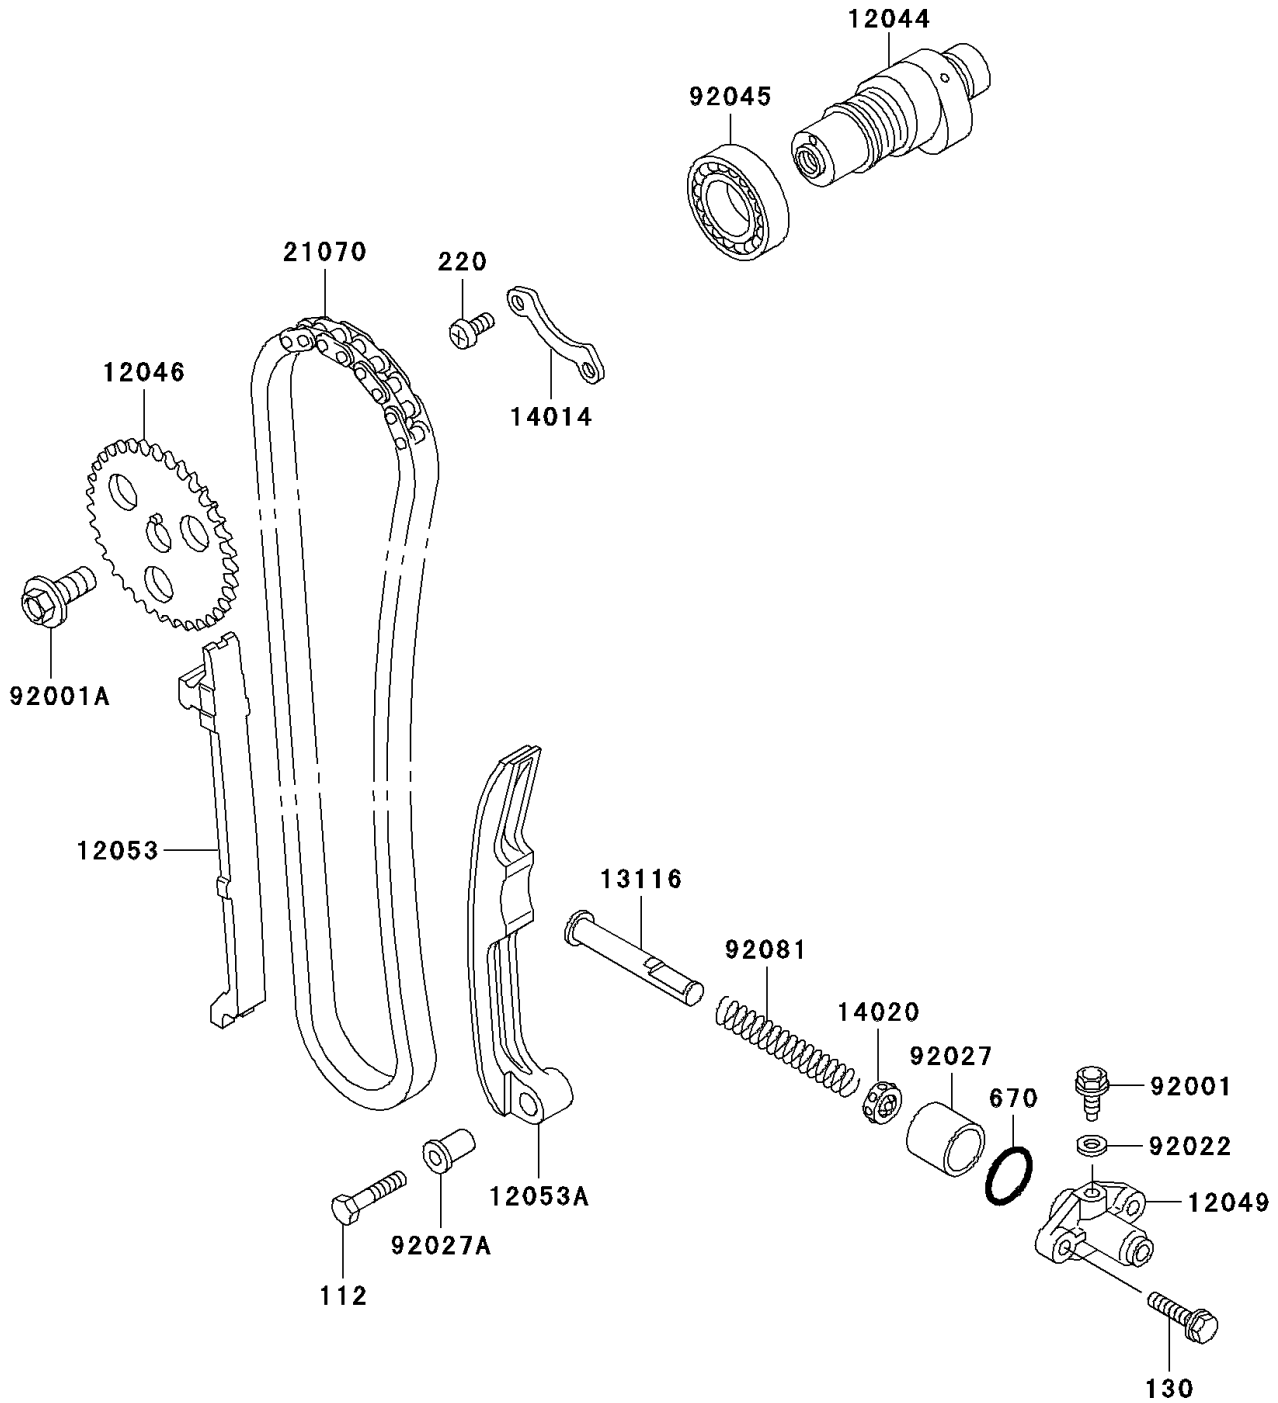

## PARTS DIAGRAM

### Camshaft(s)/Tensioner

E1230

# 1995 Bayou 300 4X4

## PARTS LIST

Camshaft(s)/Tensioner

**ITEM NAME**

**PART NUMBER**

**QUANTITY**

---