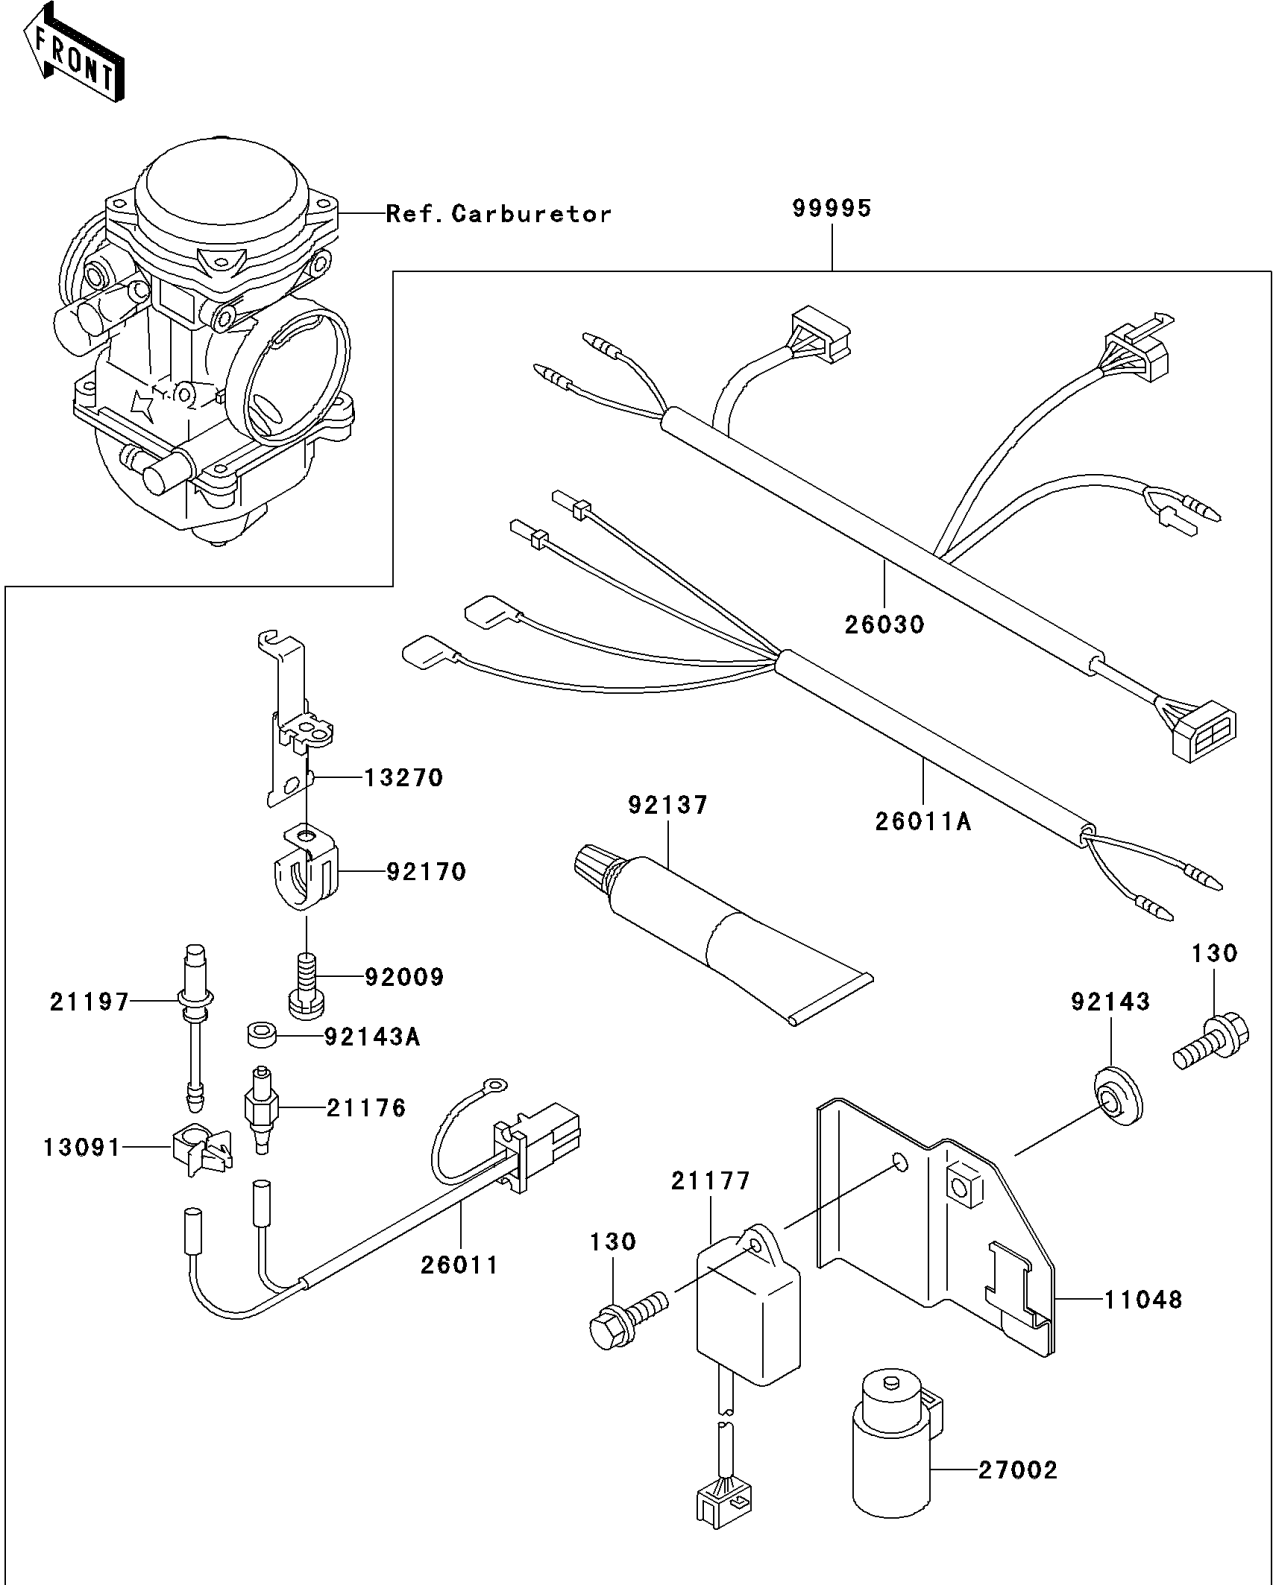

2004 Bayou 300 4X4

PARTS DIAGRAM

Optional Parts(Carburetor)(CN)

F2890D

2004 Bayou 300 4X4

PARTS LIST

Optional Parts(Carburetor)(CN)

ITEM NAME

PART NUMBER

QUANTITY
