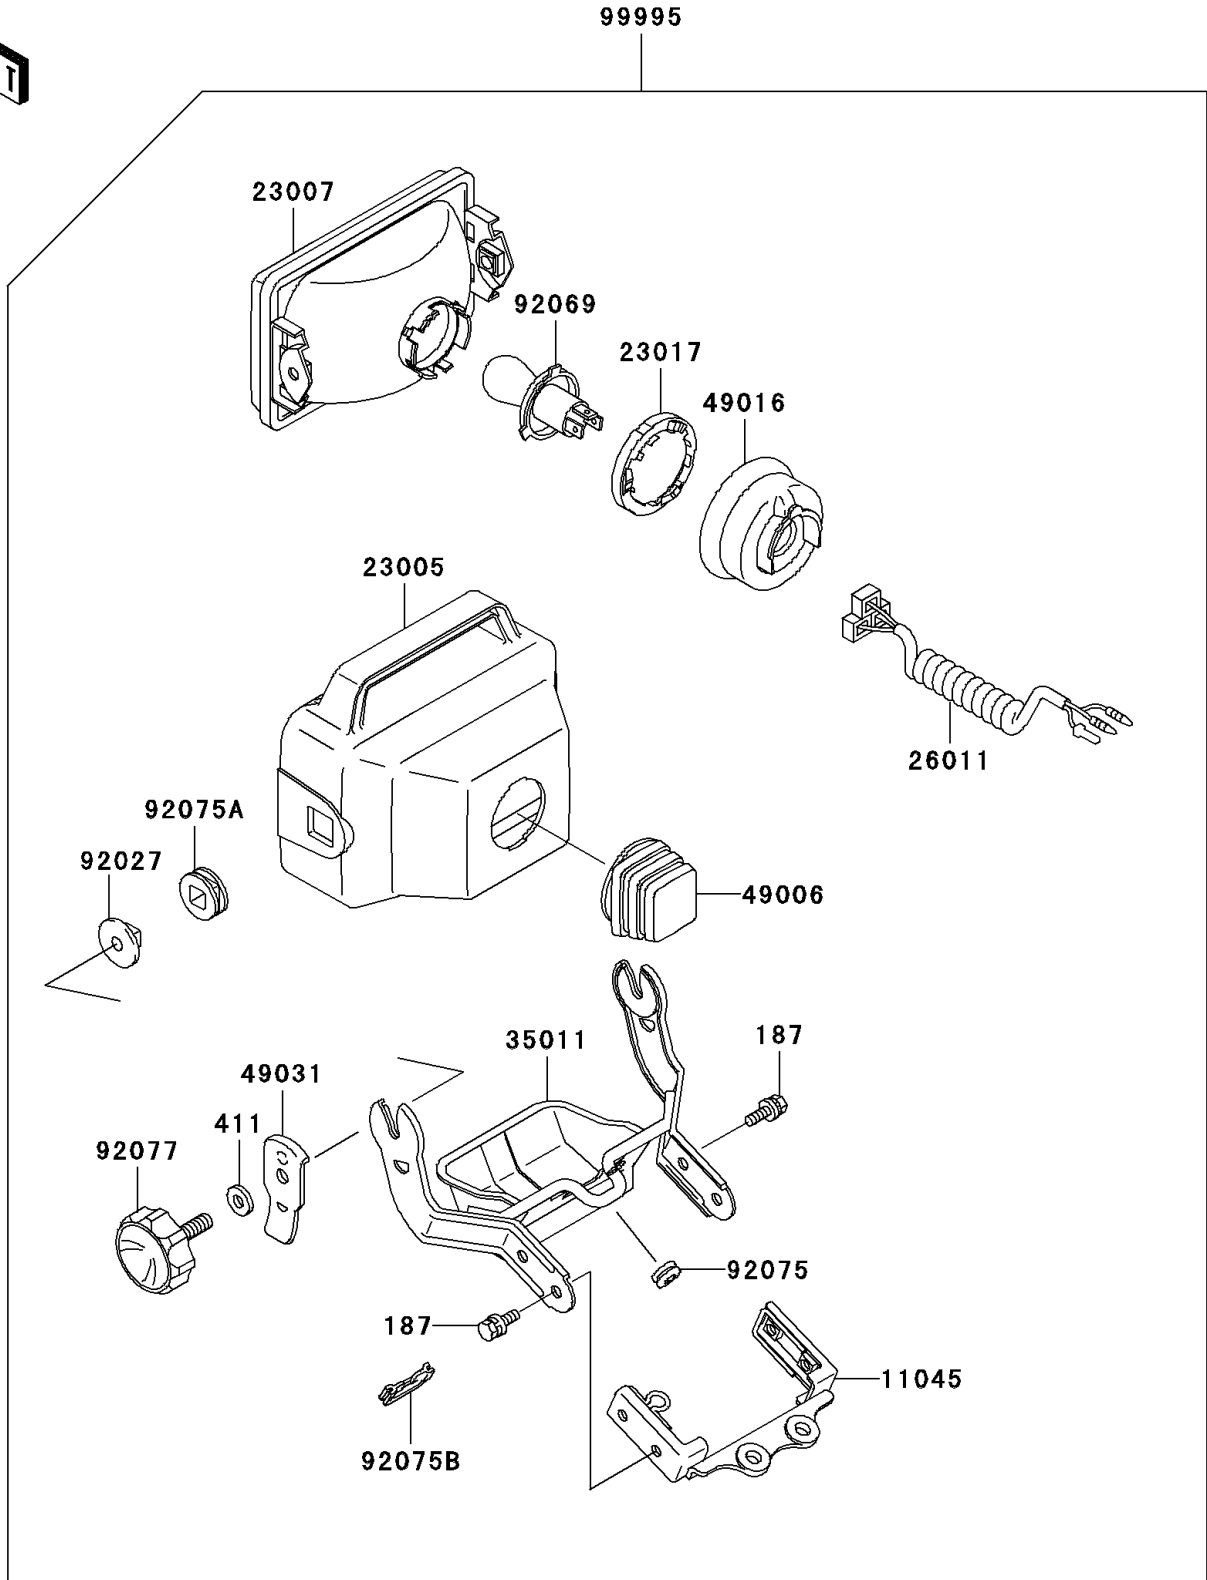

2004 Bayou 300 4X4

PARTS DIAGRAM

Optional Parts(Headlight)

F2890C

2004 Bayou 300 4X4

PARTS LIST

Optional Parts(Headlight)

ITEM NAME

PART NUMBER

QUANTITY
