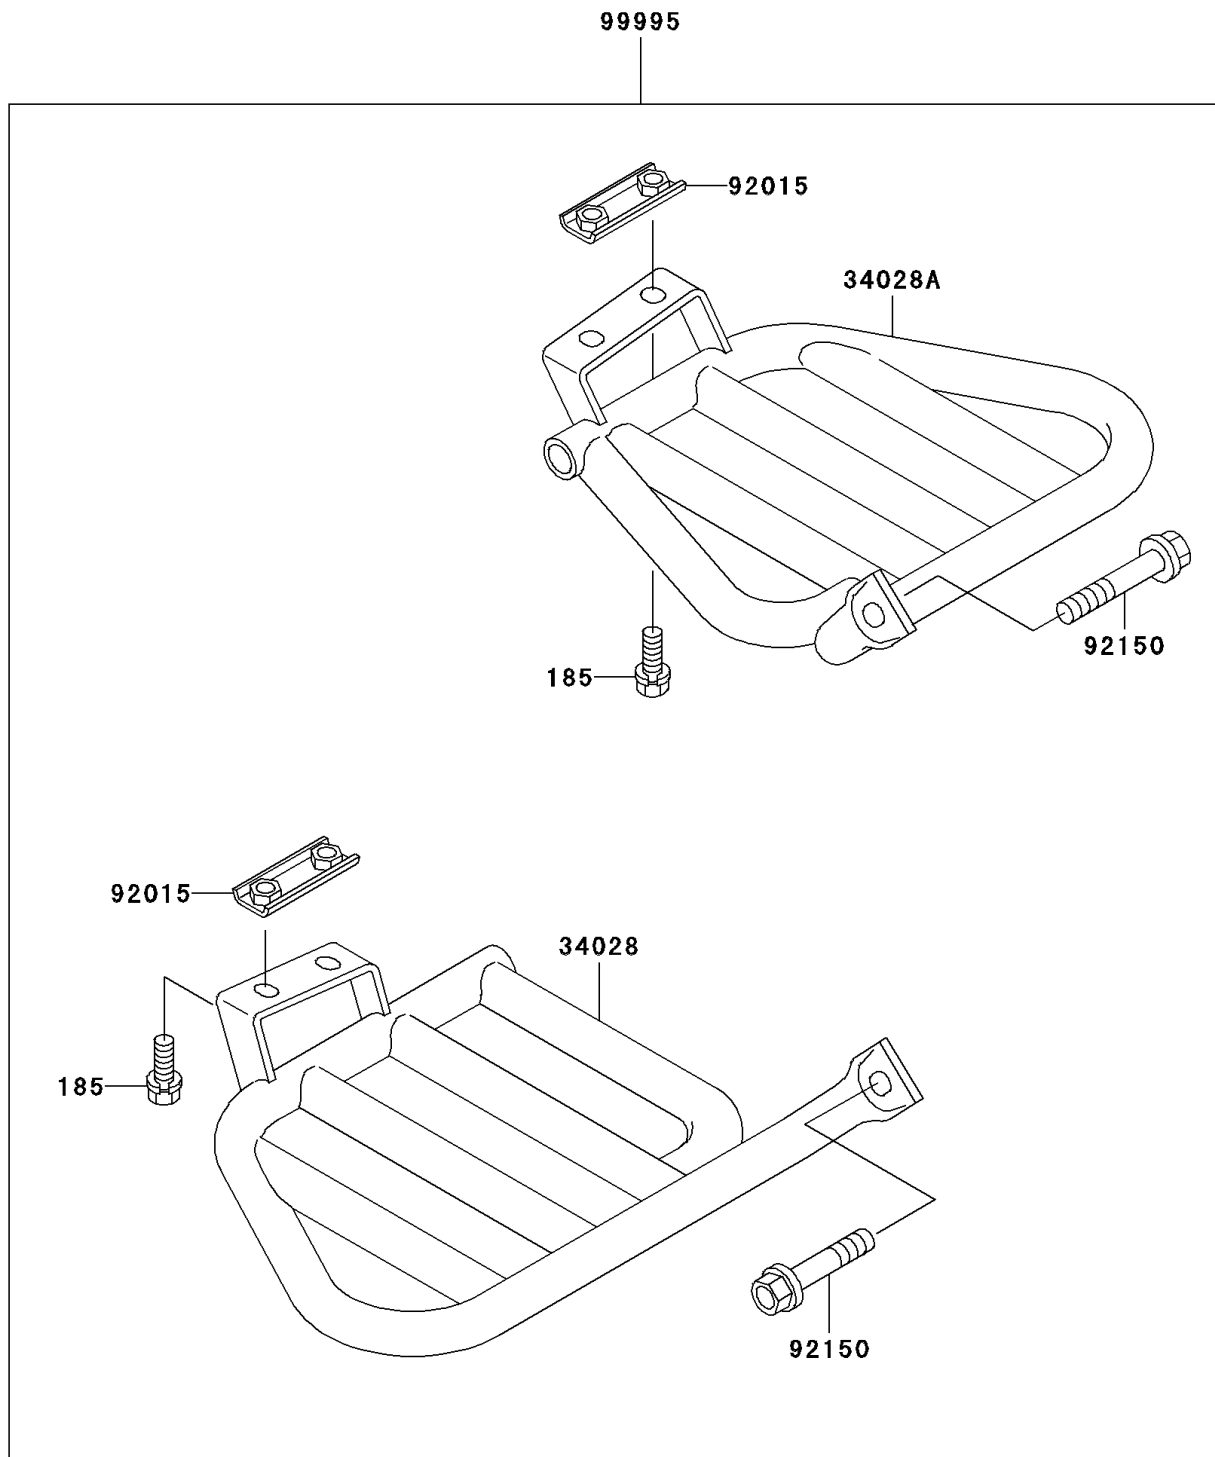

2004 Bayou 300 4X4

PARTS DIAGRAM

Optional Parts(Footrests)

F2890A

2004 Bayou 300 4X4

PARTS LIST

Optional Parts(Footrests)

ITEM NAME

PART NUMBER

QUANTITY
