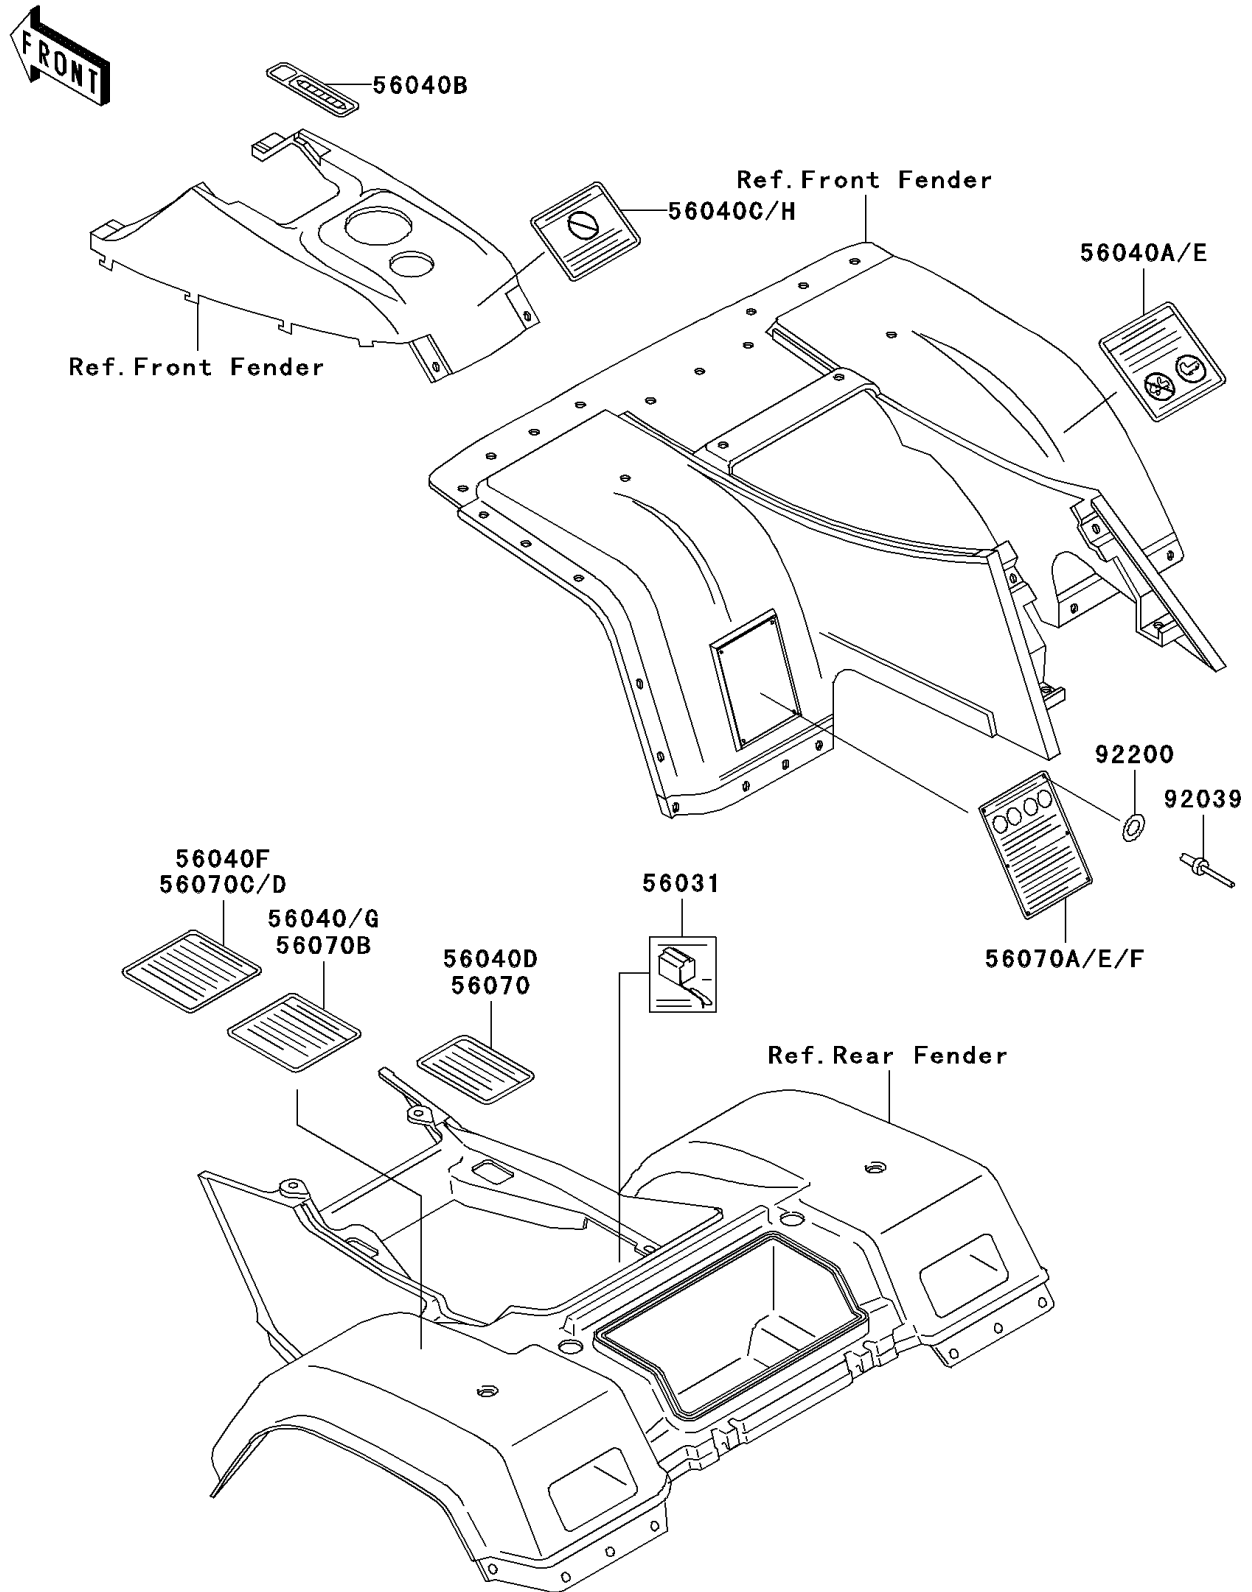

2004 Bayou 300 4X4

PARTS DIAGRAM

Labels

F2860

2004 Bayou 300 4X4

PARTS LIST

Labels

ITEM NAME

PART NUMBER

QUANTITY
