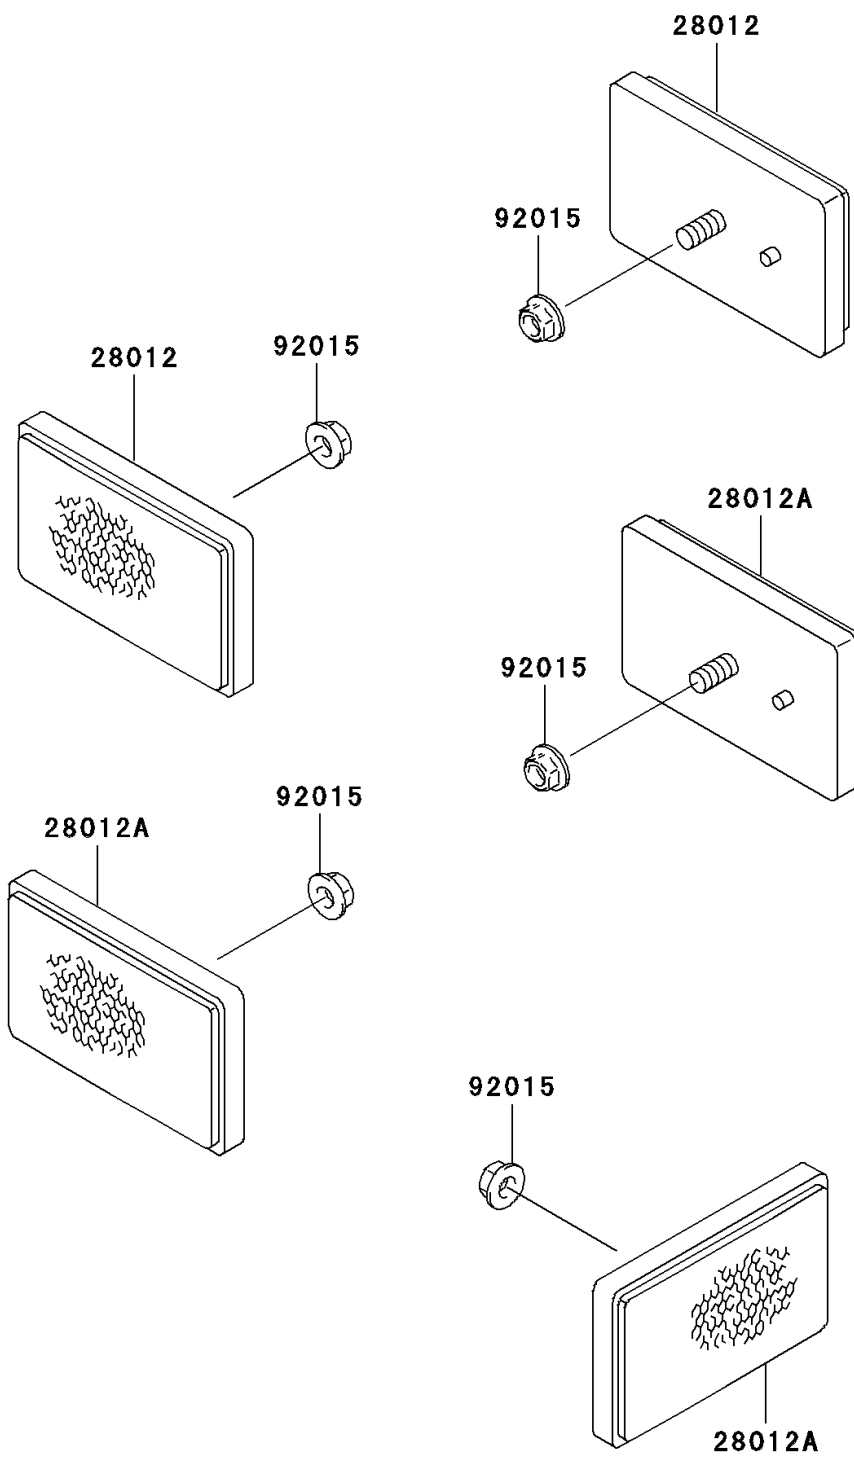

2004 Bayou 300 4X4

PARTS DIAGRAM

Reflectors(CN)

Kawasaki

Let the Good Times Roll®

F2790

2004 Bayou 300 4X4

PARTS LIST Reflectors(CN)

ITEM NAME

PART NUMBER

QUANTITY
