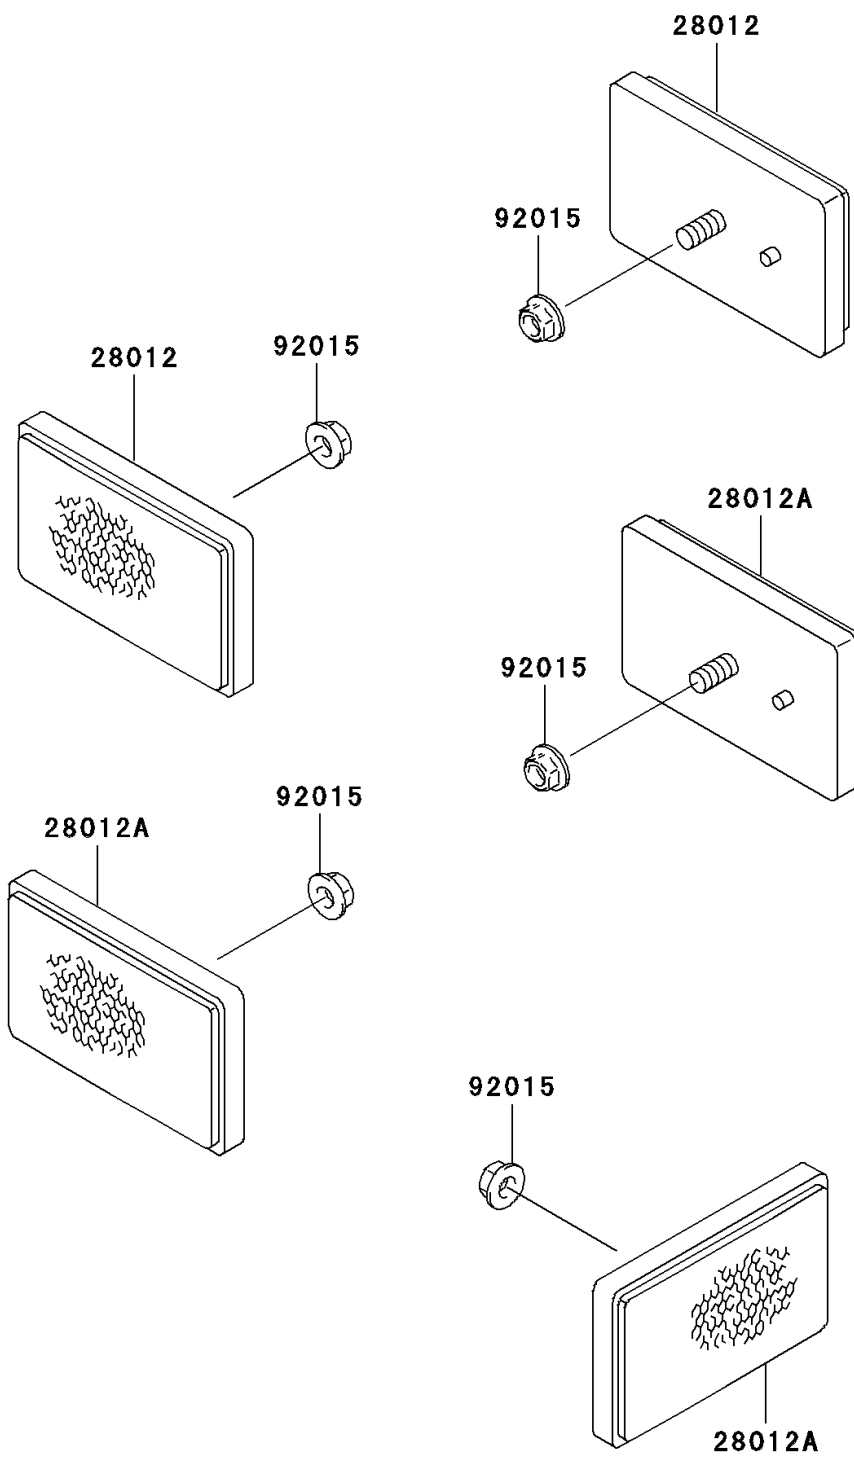

2004 Bayou 300 4X4

PARTS DIAGRAM

Reflectors(CN)

Kawasaki

Let the Good Times Roll®

F2790

2004 Bayou 300 4X4

PARTS LIST Reflectors(CN)

ITEM NAME	PART NUMBER	QUANTITY
-----------	-------------	----------
