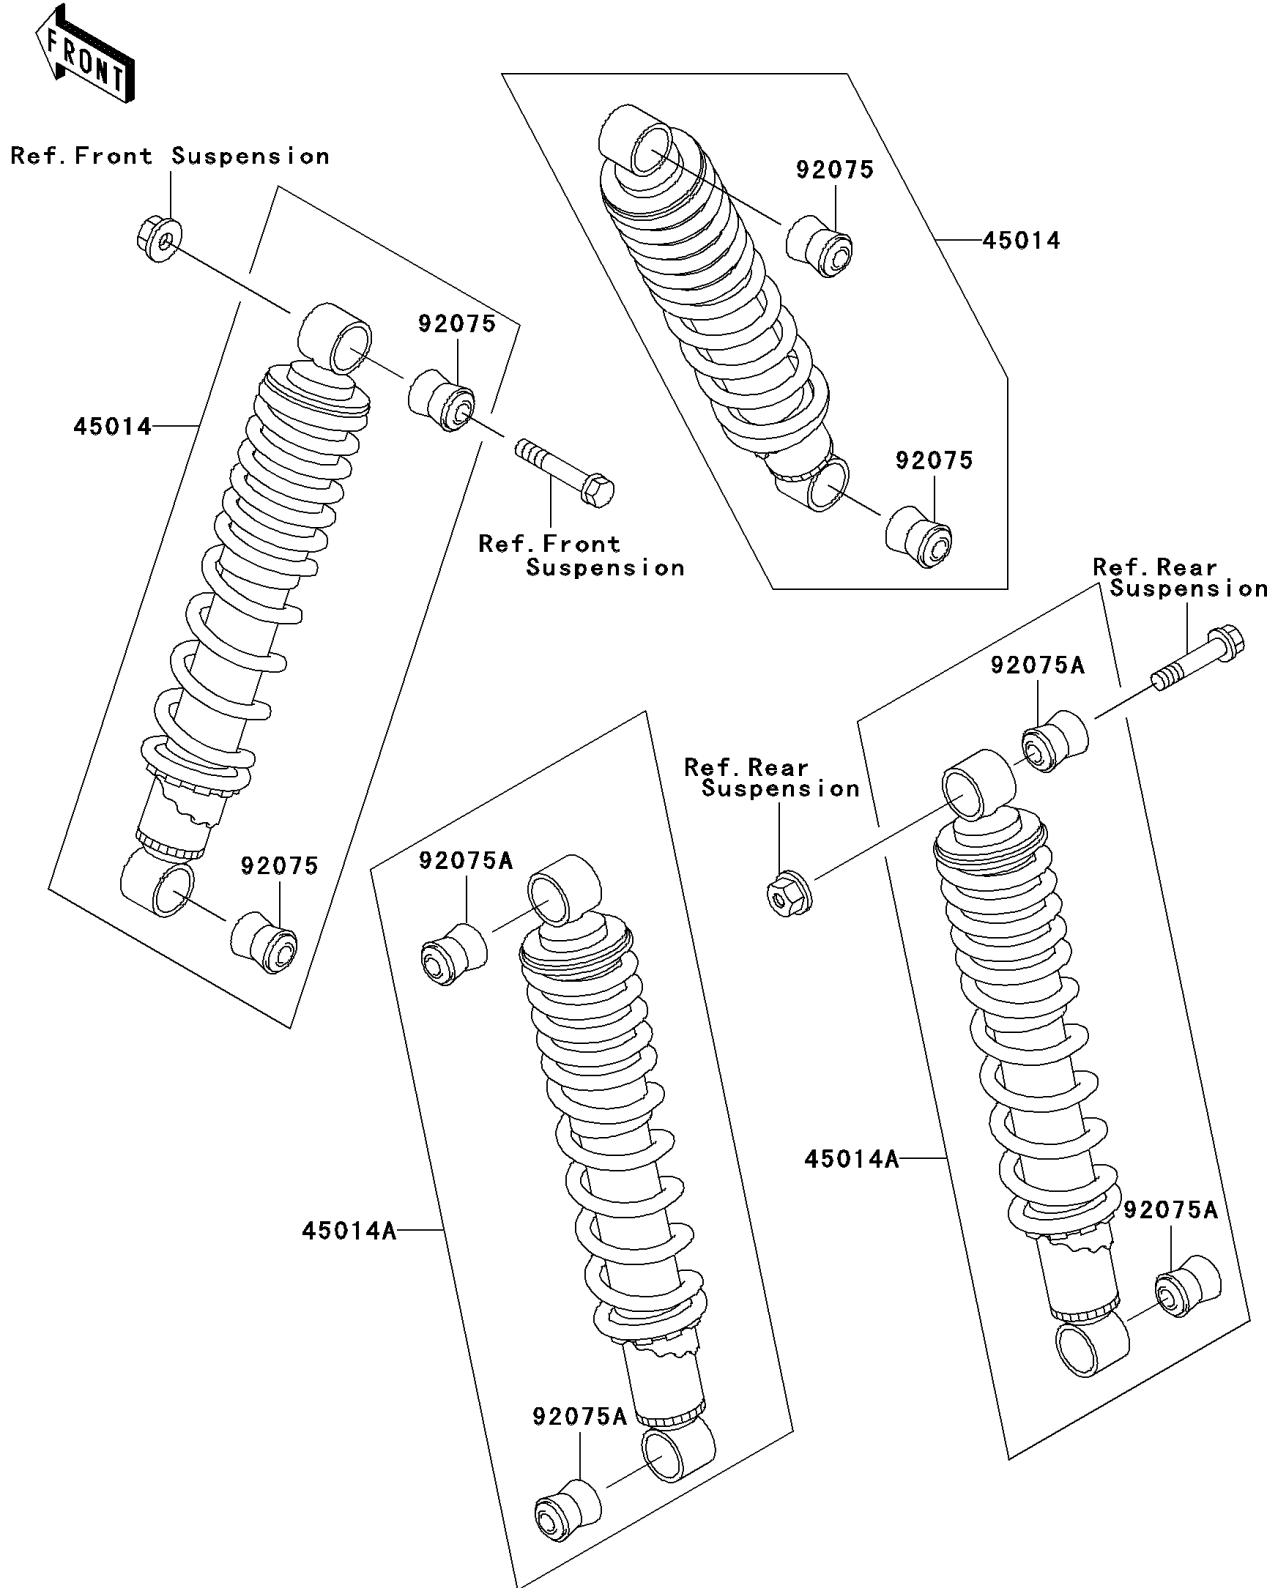

2004 Bayou 300 4X4

PARTS DIAGRAM

Shock Absorber(s)

F2280

2004 Bayou 300 4X4

PARTS LIST

Shock Absorber(s)

ITEM NAME

PART NUMBER

QUANTITY
