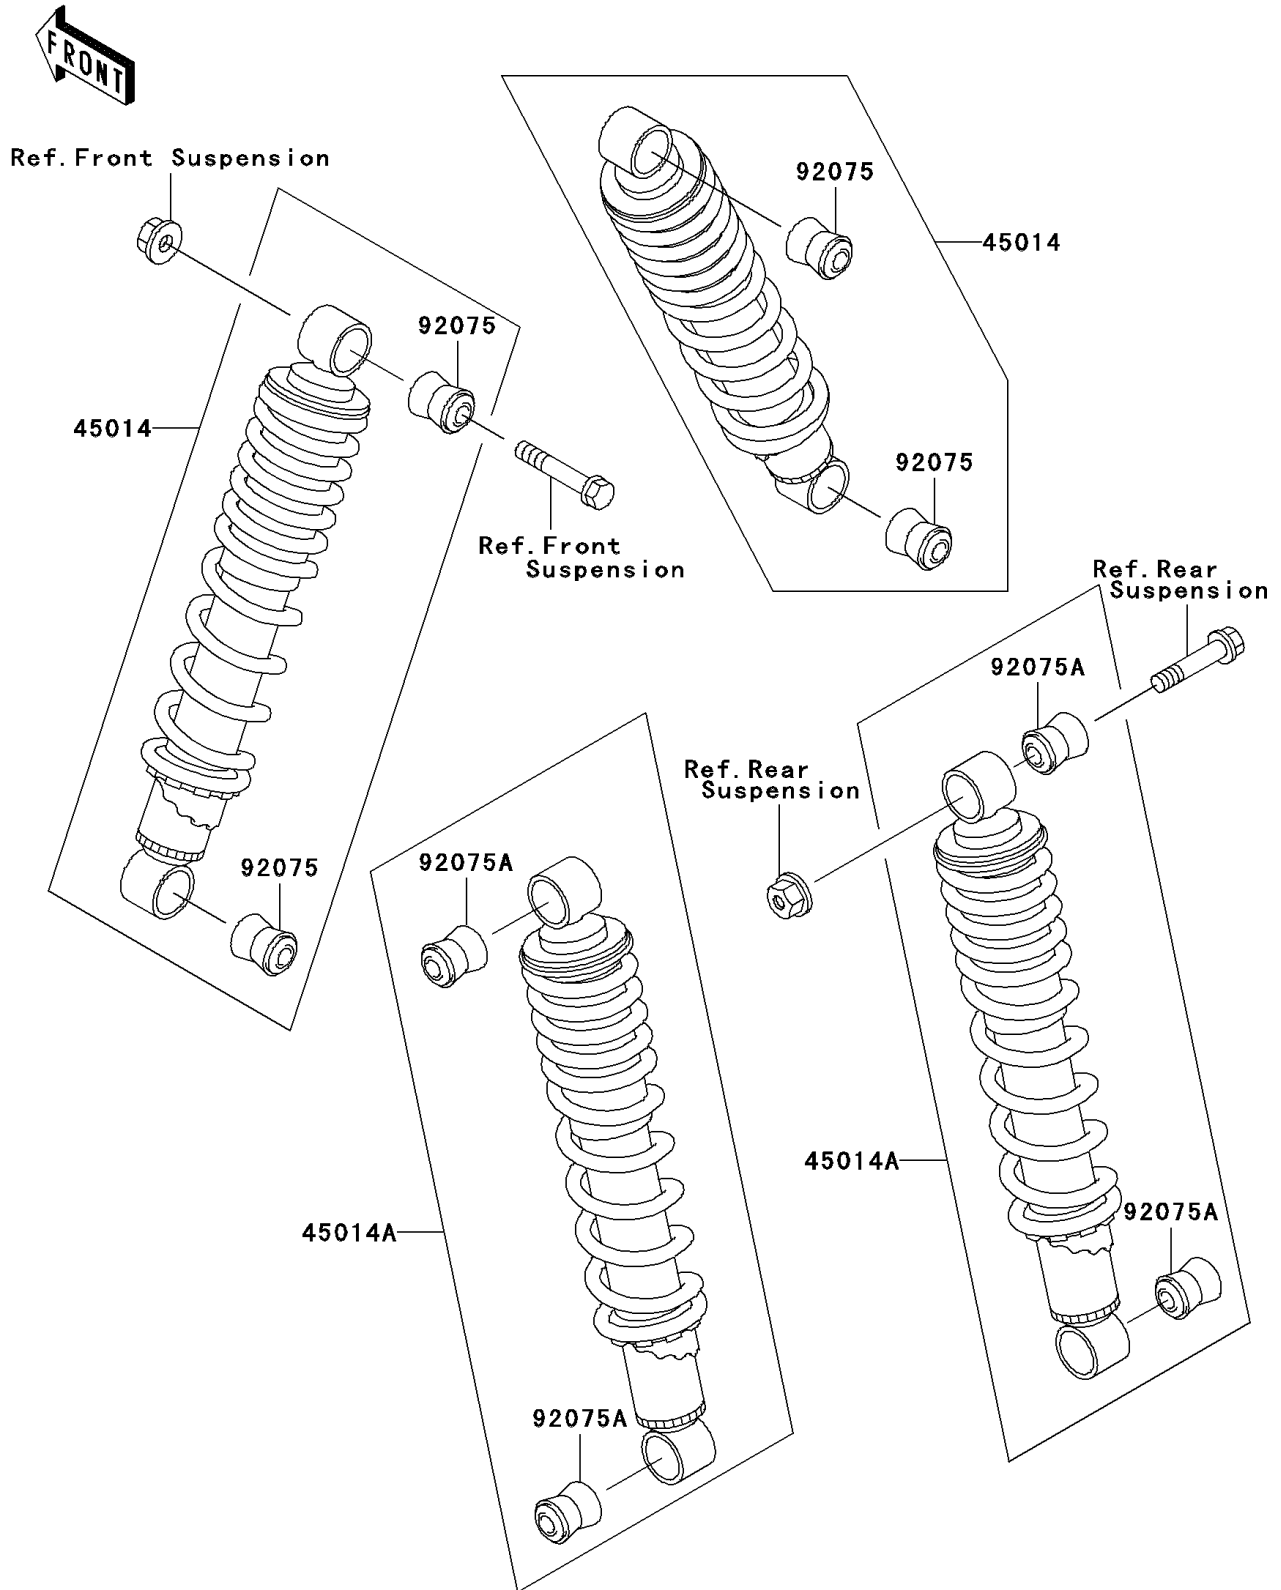

2004 Bayou 300 4X4

PARTS DIAGRAM

Shock Absorber(s)

F2280

2004 Bayou 300 4X4

PARTS LIST

Shock Absorber(s)

ITEM NAME

PART NUMBER

QUANTITY
