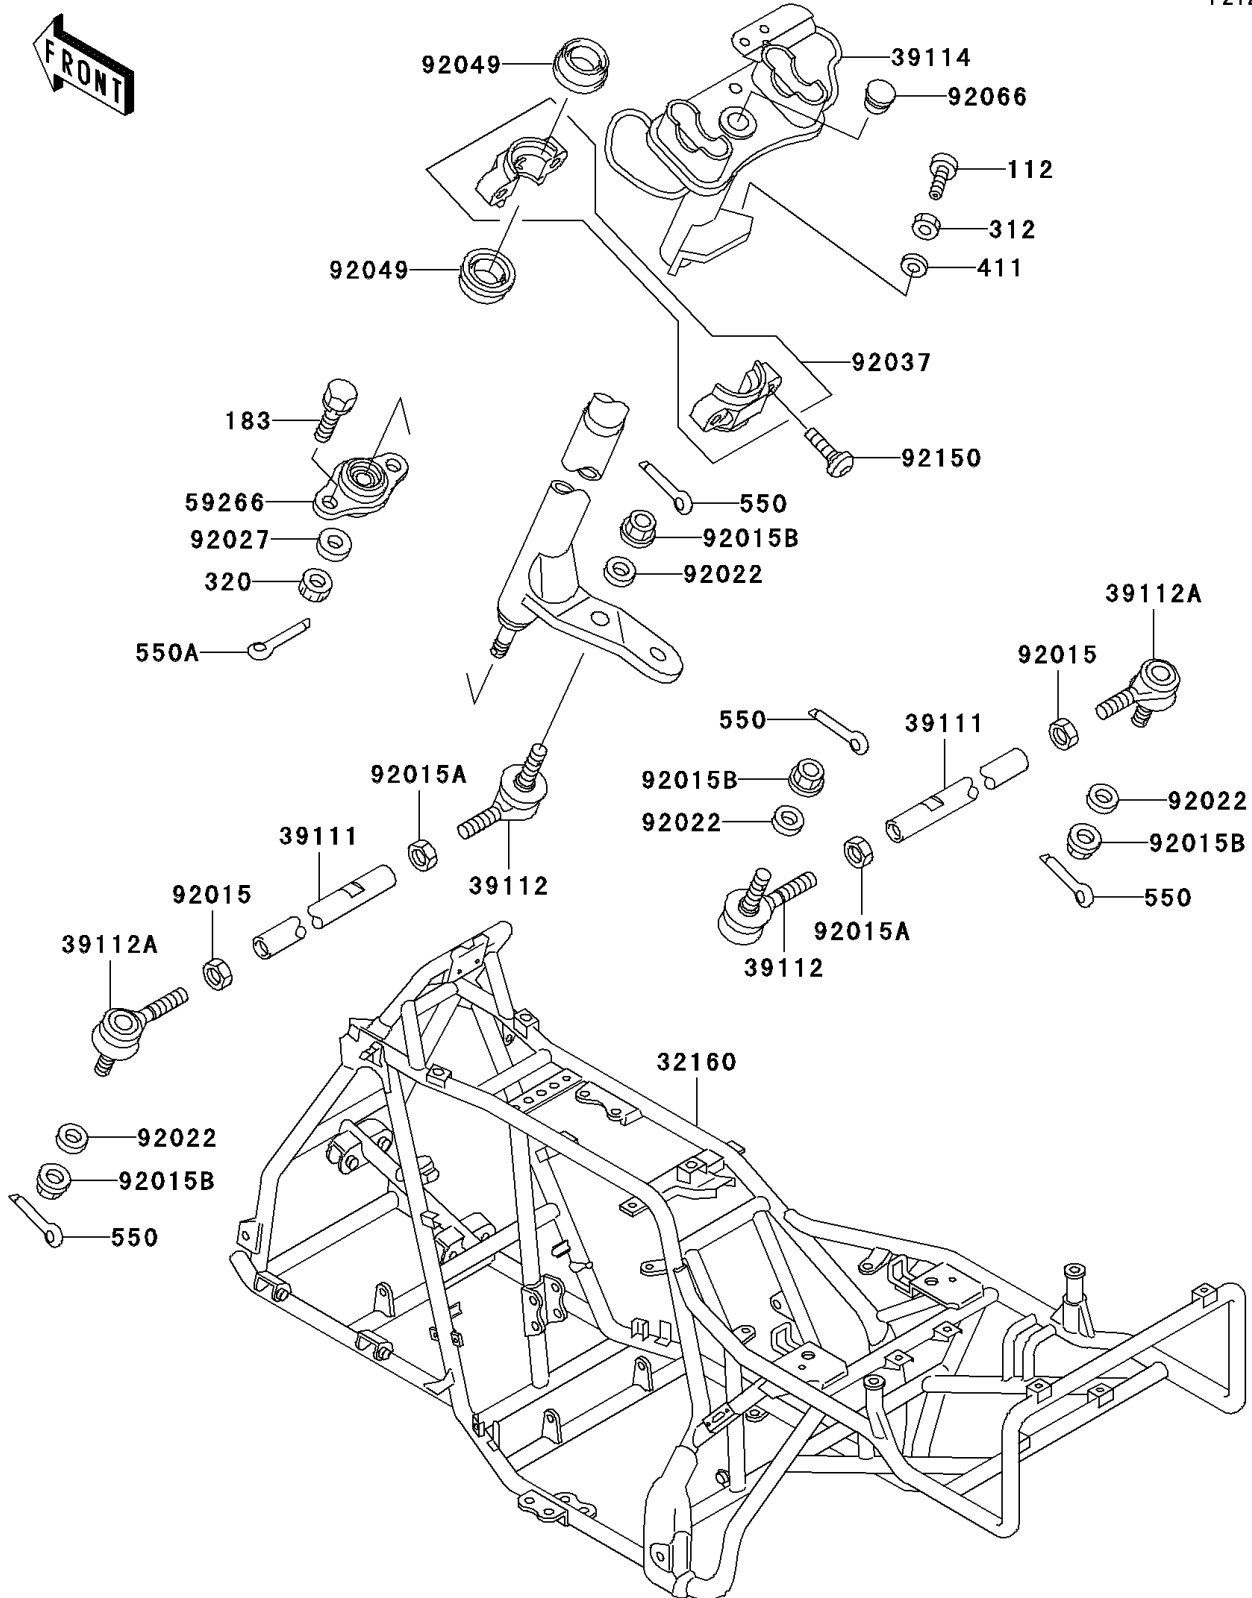

# 2004 Bayou 300 4X4

## PARTS DIAGRAM

### Frame

F2120

## PARTS LIST

Frame

**ITEM NAME**

**PART NUMBER**

**QUANTITY**

---