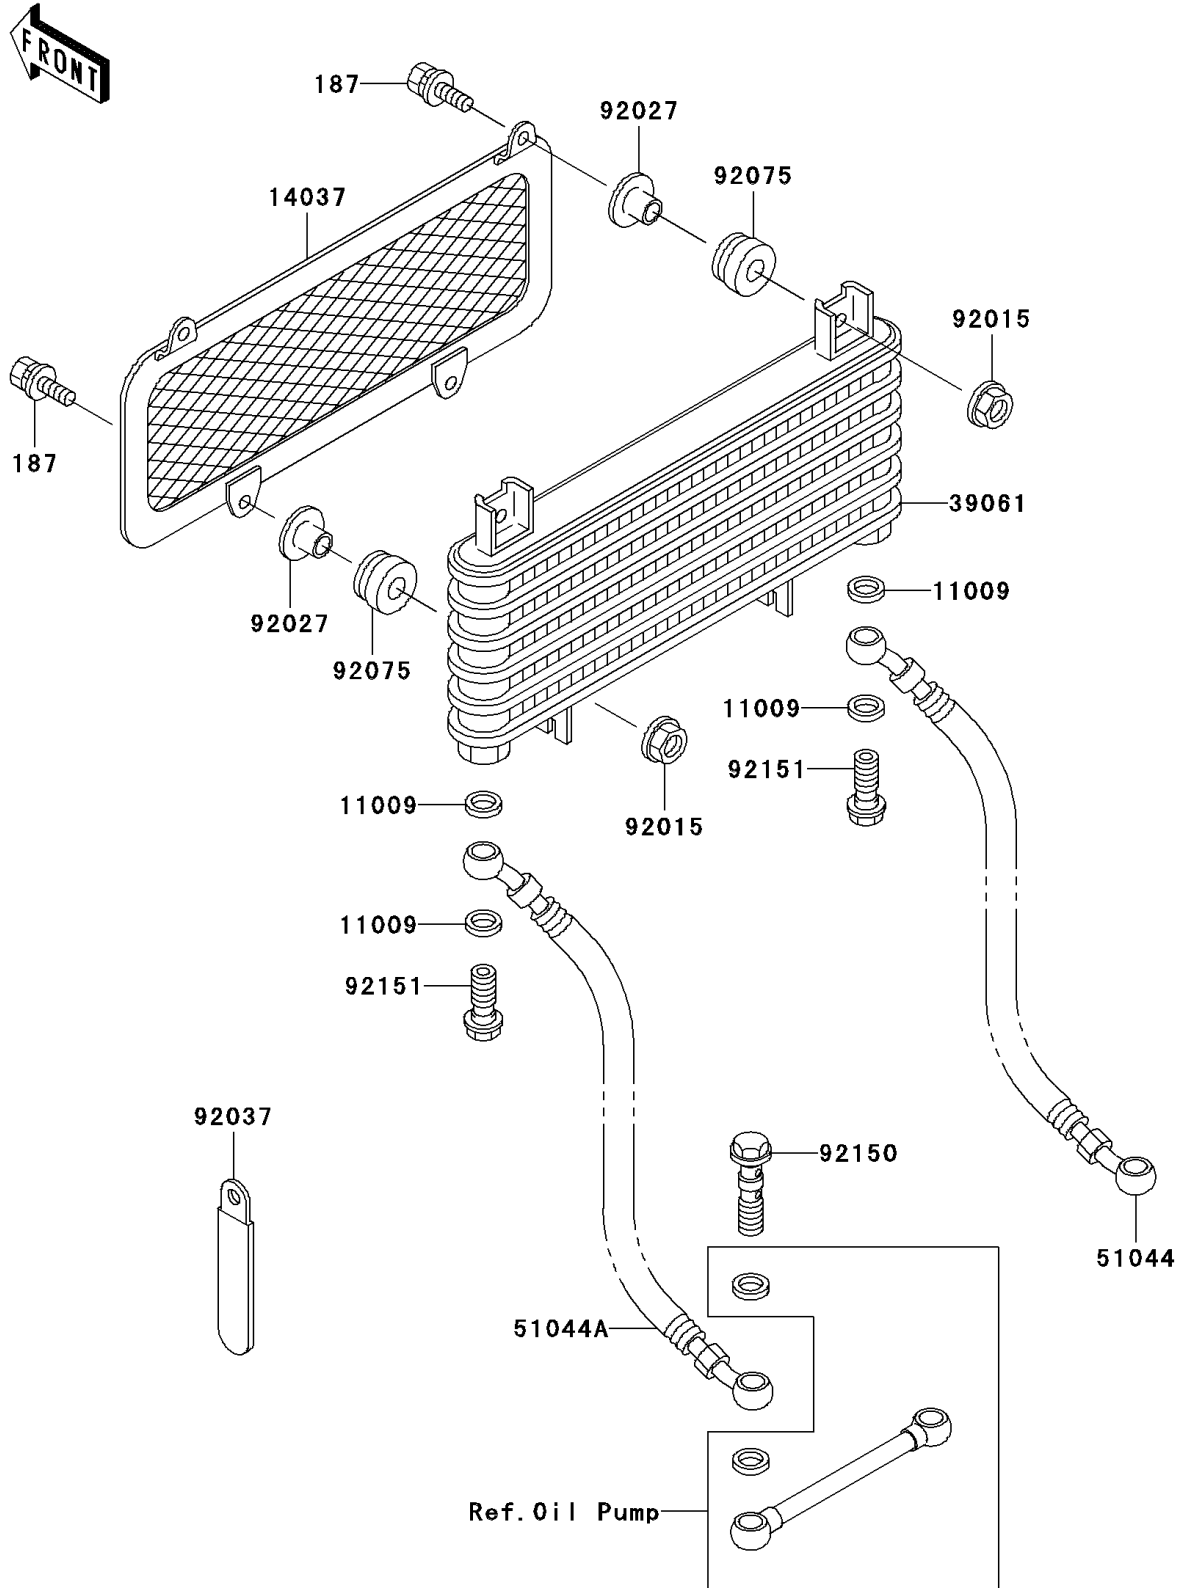

2004 Bayou 300 4X4

PARTS DIAGRAM

Radiator(CN)

E3032

2004 Bayou 300 4X4

PARTS LIST

Radiator(CN)

ITEM NAME

PART NUMBER

QUANTITY
