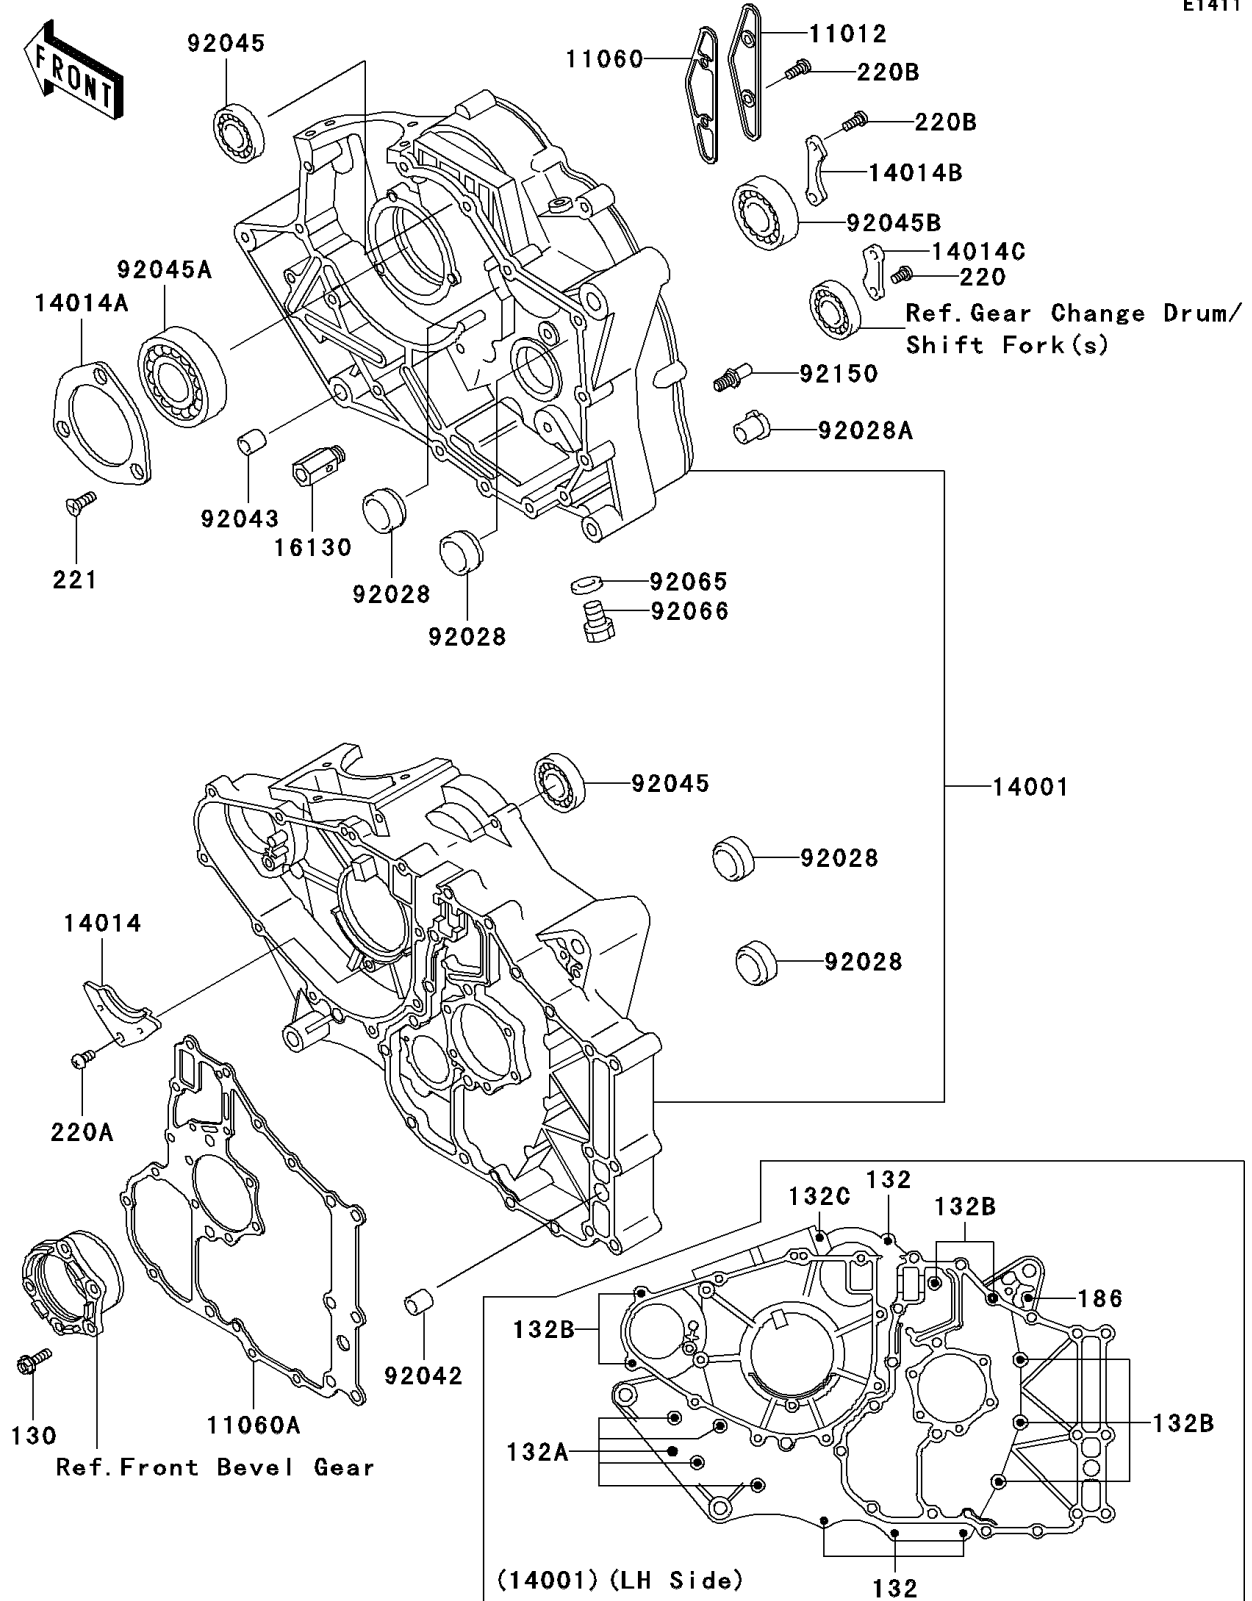

2004 Bayou 300 4X4

PARTS DIAGRAM

Crankcase

E1411

2004 Bayou 300 4X4

PARTS LIST

Crankcase

ITEM NAME

PART NUMBER

QUANTITY
