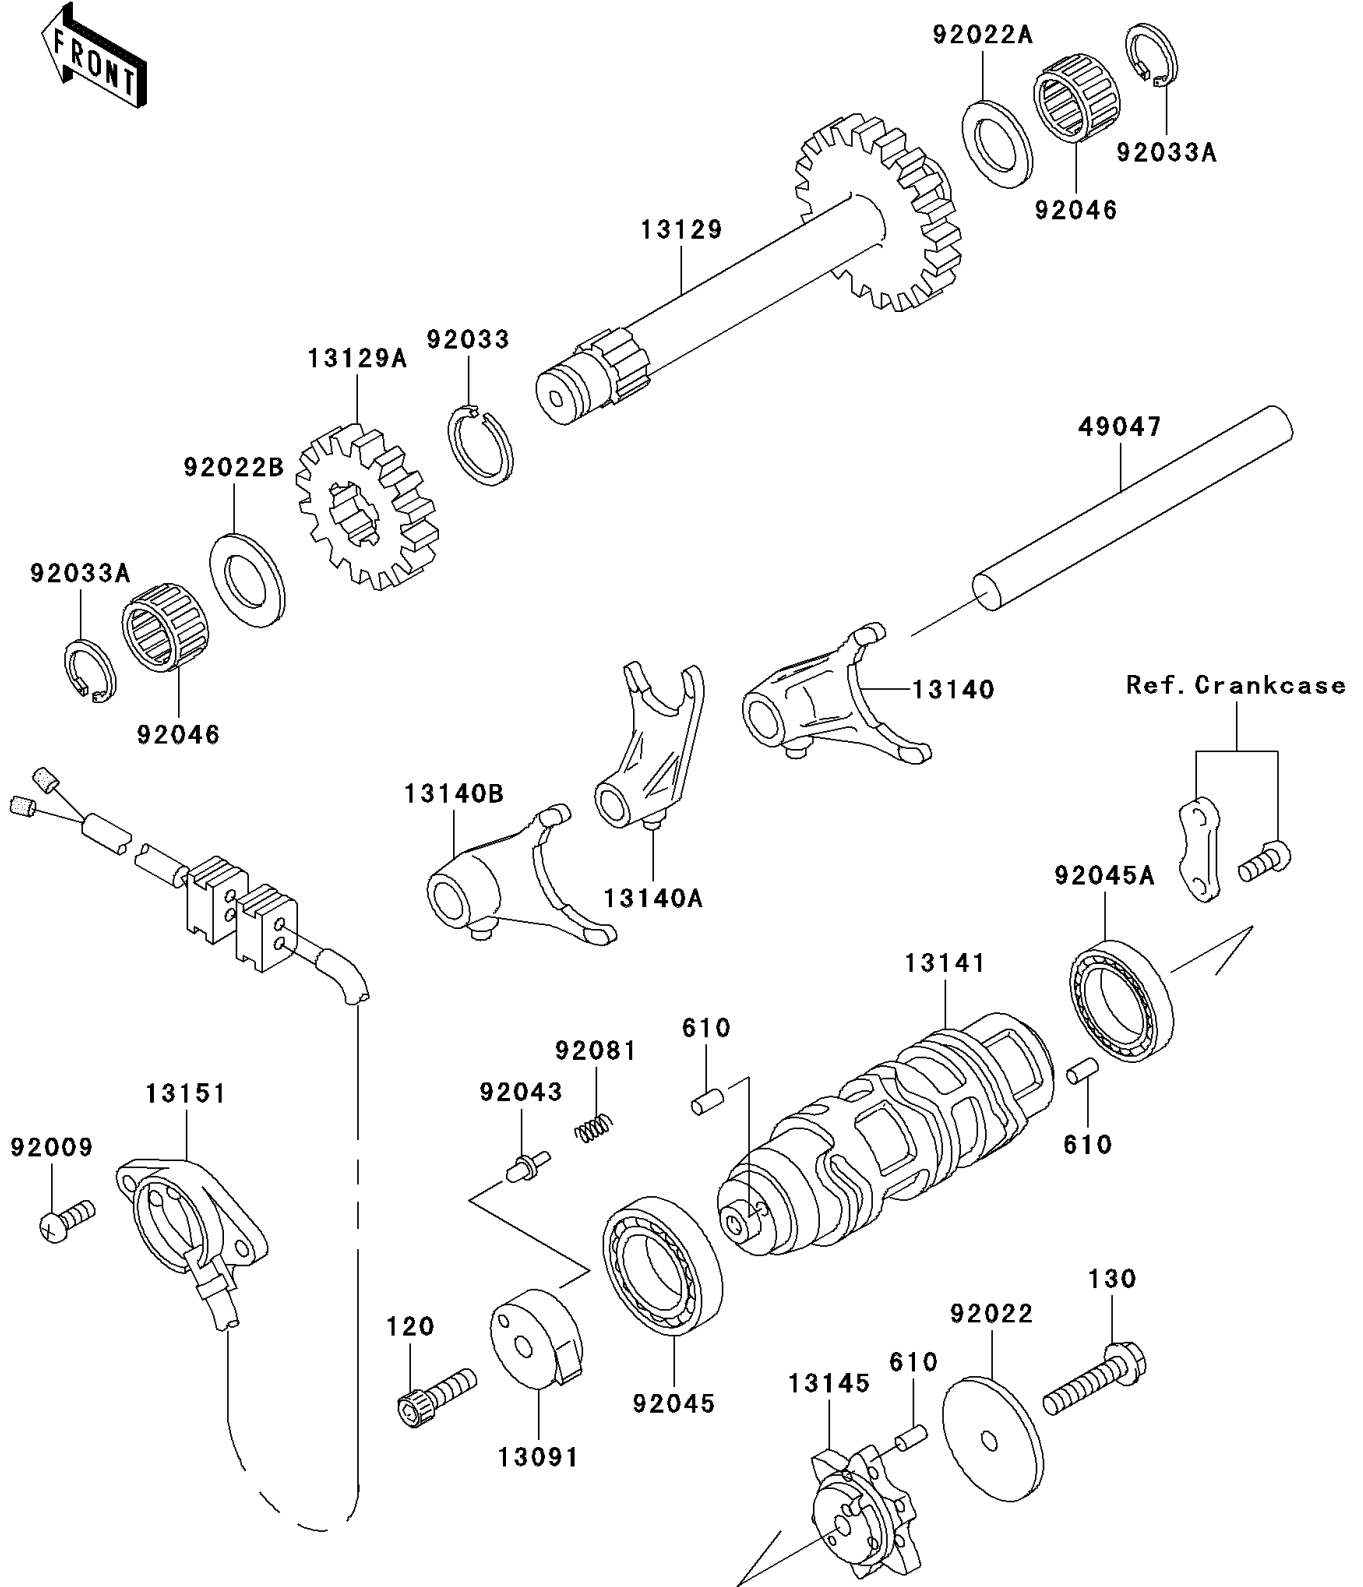

2004 Bayou 300 4X4

PARTS DIAGRAM

Gear Change Drum/Shift Fork(s)

E1362

2004 Bayou 300 4X4

PARTS LIST

Gear Change Drum/Shift Fork(s)

ITEM NAME

PART NUMBER

QUANTITY
