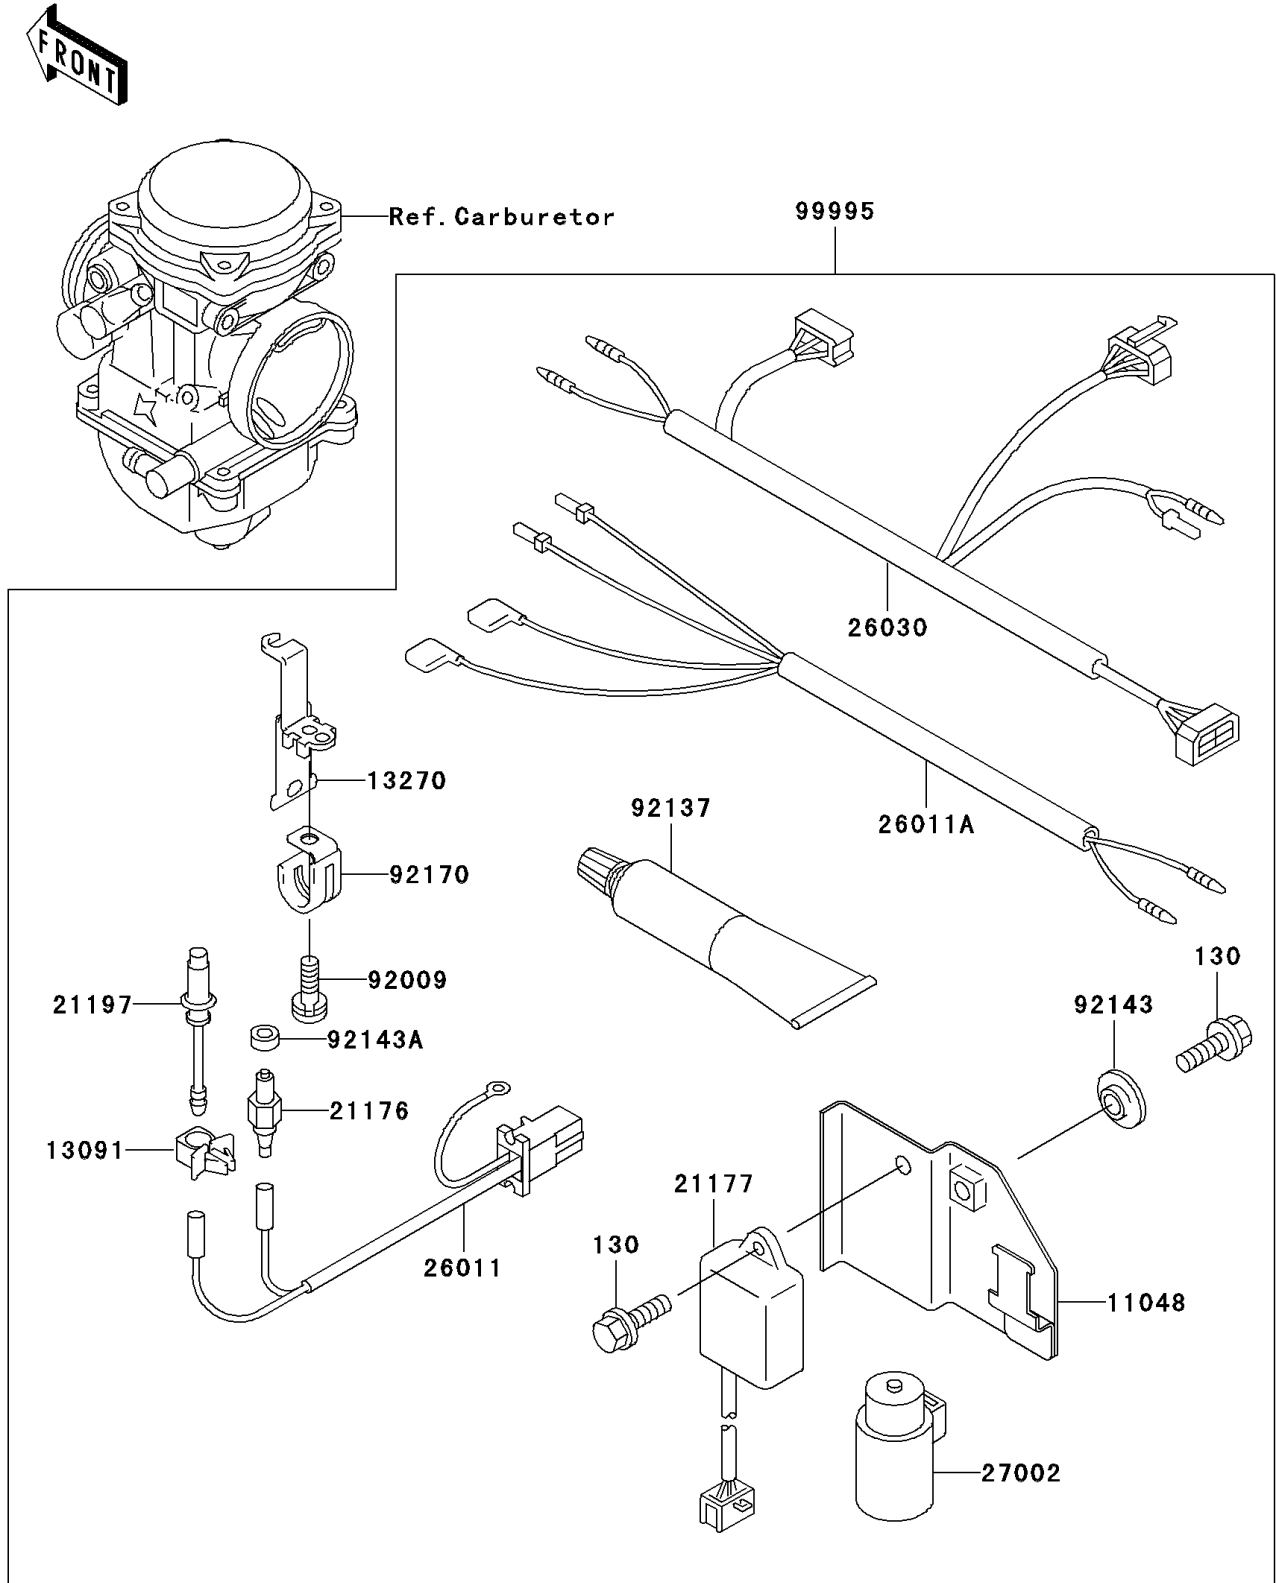

2001 Bayou 300 4X4

PARTS DIAGRAM

Optional Parts(Carburetor)

F2890D

2001 Bayou 300 4X4

PARTS LIST

Optional Parts(Carburetor)

ITEM NAME

PART NUMBER

QUANTITY
